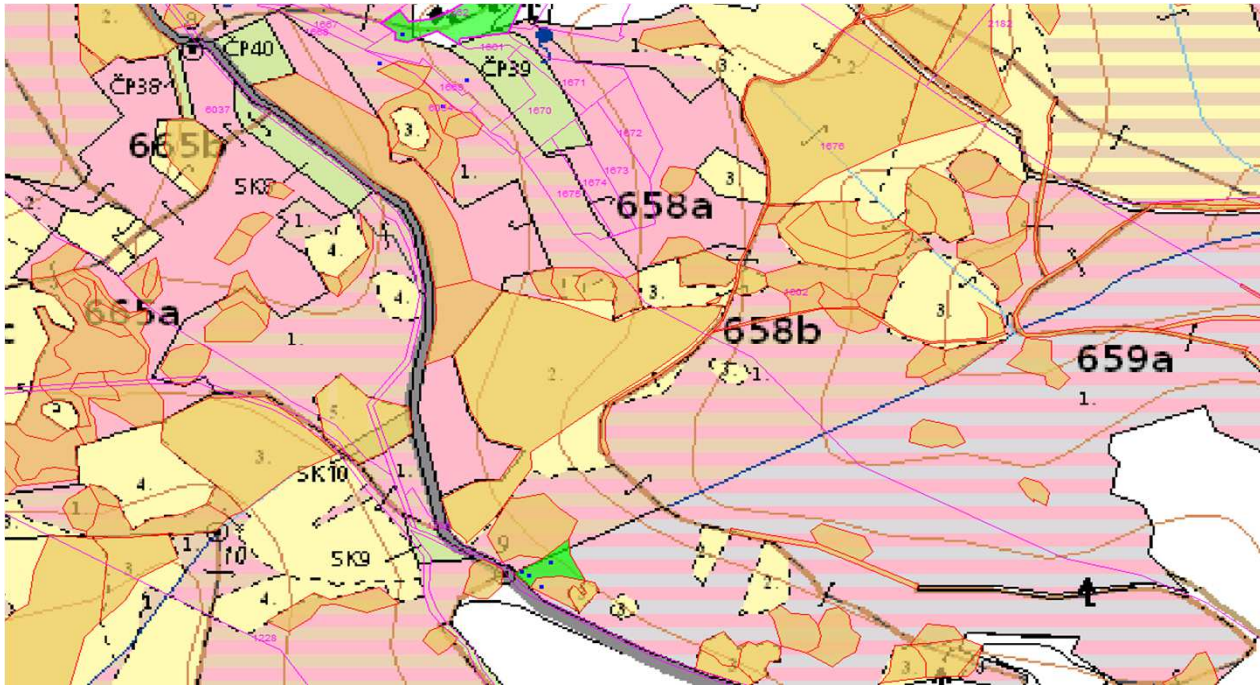

SÚHLAS NA ŤAŽBU DREVA

číslo: 2022/11/04-196

PRIORITA

1

SKLÁDKA

14

PREPÍNANIE

Vydal:

Odborný lesný hospodár	Meno, priezvisko: Ing. IVAN FEIK Odborný lesný hospodár OLH-394/99	Ing. Ivan Feik	Číslo osvedčenia OLH-394 / 99	Vydanie súhlasu: 04.11.2022
	Podpis: 013 11 Lietavská Svinná-Babkov <i>Ivan Feik</i>			Platnosť súhlasu do: 10.12.2022

Lesný celok: Čierne Svrčinovec	Vlastník alebo obhospodarovateľ lesa:	katastrálne územie
Vlastnícky celok: LPS Svrčinovec	LPS Svrčinovec	Svrčinovec

SÚHLAS		ČÍSLO PARCELY		Dielec	Druh ťažby	a jej špecifikácia *)	Spôsob vyznačenia ***)	VYZNAČENÁ ŤAŽBA			
číslo	podl.	kmeň	podlom.					Drevina	Počet kmeňov	Objem v m3	Plocha v ha**)
196	1	1665	658B11	PN	LS - sústredená	biela farba, kríže	SM	1	4.00	0.00	
196	2	1602	658B11	PN	LS - rozptýlená	biela farba, bodky	SM	2	5.00	0.00	
196	3	1669	658B11	RN	LS - sústredená	biela farba, kríže	SM	1	1.00	0.00	
196	4	1602	659A11	RN	LS - sústredená	biela farba, kríže	SM	5	9.00	0.07	
								SPOLU:	9	19.00	0.07

- *) Úmyselná obnovná: hospodársky spôsob, forma náhodná: jednotlivo (zlomy, sucháre, vývraty).
- ***) Mimoriadna: účel, plocha náhodná, sústredená: plocha v ha na dve desatiny.
- ***) Farba, ciacha, štítok.