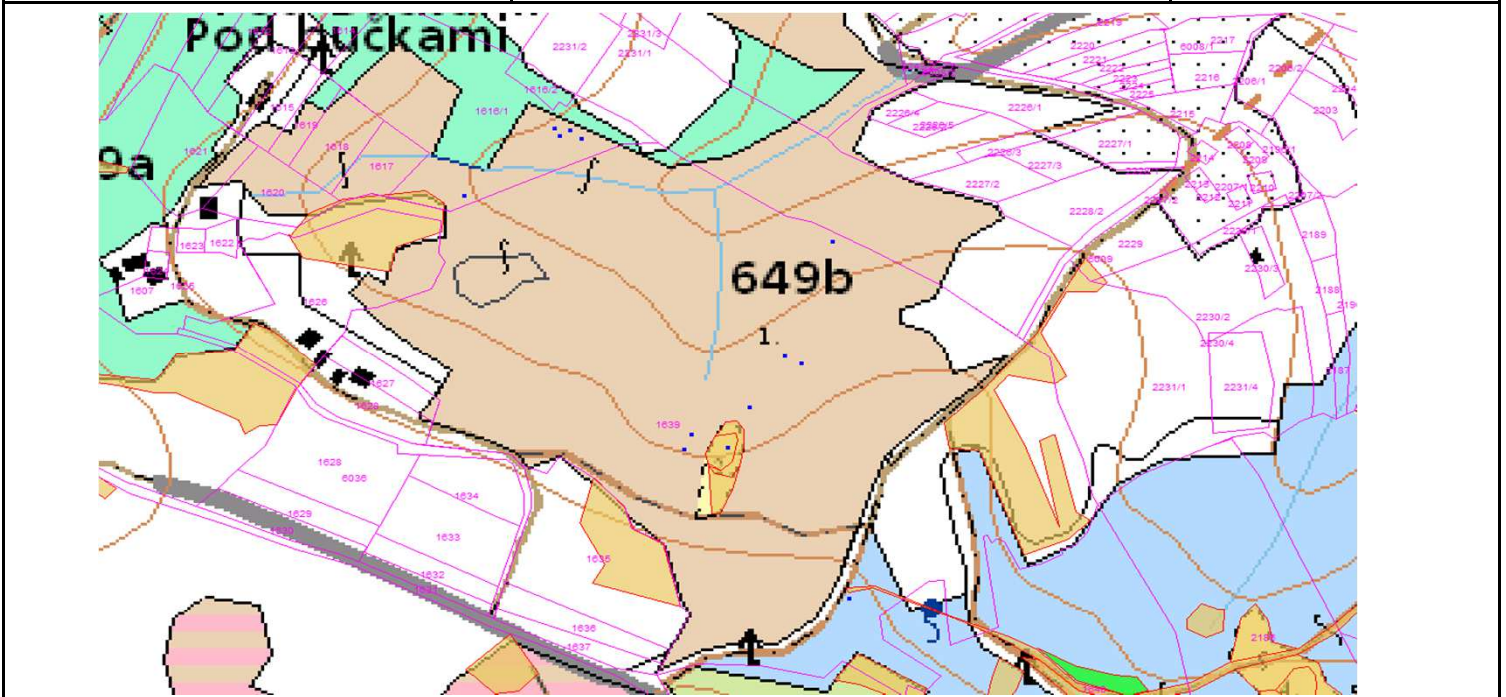

# SÚHLAS NA ŤAŽBU DREVA

číslo: 2022/10/21-186

PRIORITA

2

SKLÁDKA

15

PREPÍNANIE

Vydal:

Odborný lesný hospodár	Meno, priezvisko: Ing. IVAN FEIK Odborný lesný hospodár OLH-394/99	Ing. Ivan Feik	Číslo osvedčenia  OLH-394 / 99	Vydanie súhlasu: 21.10.2022
	Podpis: 013 11 Lietavská Svinná-Babkov			Platnosť súhlasu do: 20.11.2022

Lesný celok: Čierne Svrčinovec	Vlastník alebo obhospodarovateľ lesa:	katastrálne územie
Vlastnícky celok: LPS Svrčinovec	LPS Svrčinovec	Svrčinovec

SÚHLAS		ČÍSLO PARCELY		Dielec	Druh ťažby	a jej špecifikácia *)	Spôsob vyznačenia ***)	VYZNAČENÁ ŤAŽBA				
číslo	podl.	kmeň	podlom.					Drevina	Počet kmeňov	Objem v m3	Plocha v ha**)	
186	1	1639		650_10	RN	LS-rozptýlená	biela farba, bodky	SM	1	1.50	0.00	
186	2	1639		649B10	RN	LS-rozptýlená	biela farba, bodky	SM	7	20.50	0.00	
186	3	1616	1	649B10	RN	LS-rozptýlená	biela farba, bodky	SM	5	15.00	0.00	
									<b>SPOLU:</b>	<b>13</b>	<b>37.00</b>	<b>0.00</b>