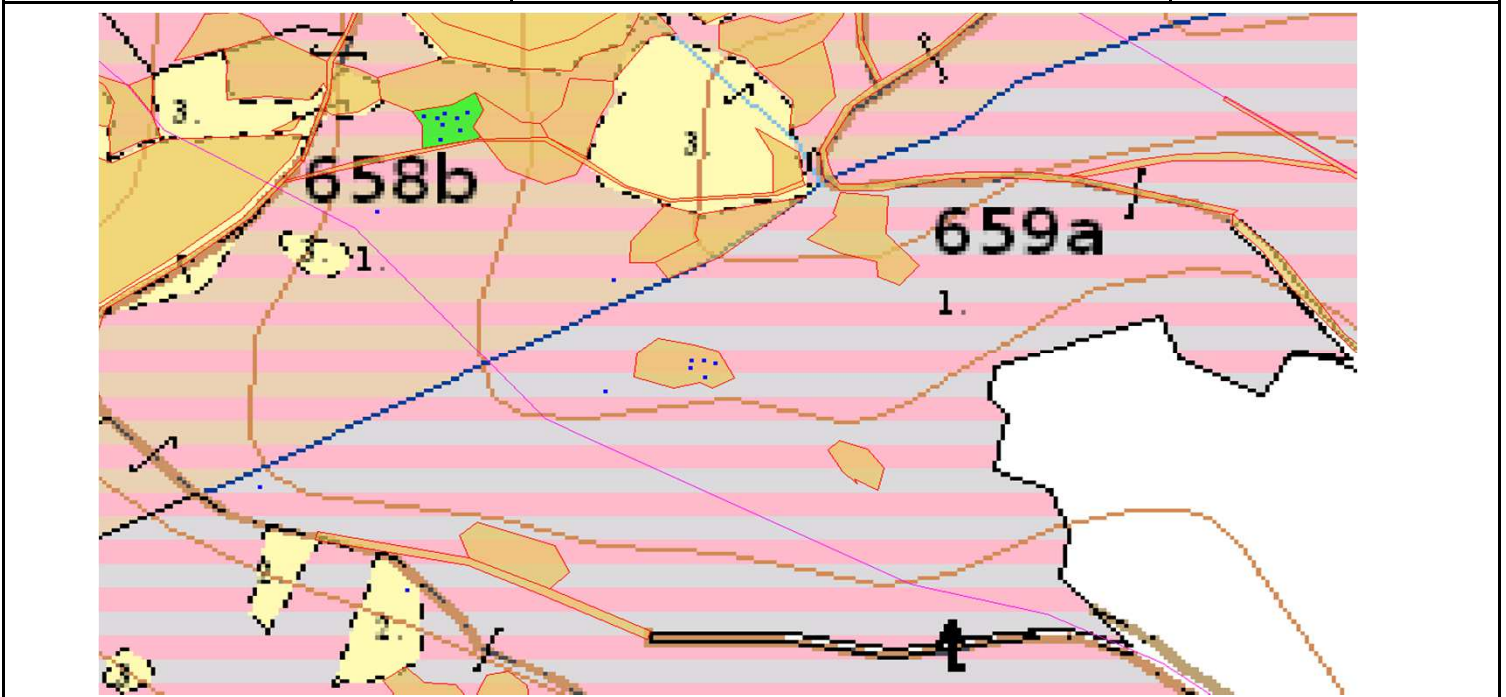

# SÚHLAS NA ŤAŽBU DREVA

číslo: 2022/10/07-180

PRIORITA

1

SKLÁDKA

21

PREPÍNANIE

Vydal:

Odborný lesný hospodár	Meno, priezvisko: Ing. IVAN FEIK Odborný lesný hospodár OLH-394/99	Ing. Ivan Feik	Číslo osvedčenia  OLH-394 / 99	Vydanie súhlasu: 7.10.2022
	Podpis: Lietavská Svinná 364 013 11 Lietavská Svinná-Babkov			Platnosť súhlasu do: 10.11.2022

Lesný celok: Čierne Svrčinovec	Vlastník alebo obhospodarovateľ lesa:	katastrálne územie
Vlastnícky celok: LPS Svrčinovec	LPS Svrčinovec	Svrčinovec

SÚHLAS		ČÍSLO PARCELY		Dielec	Druh ťažby	a jej špecifikácia *)	Spôsob vyznačenia ***)	VYZNAČENÁ ŤAŽBA			
číslo	podl.	kmeň	podlom.					Drevina	Počet kmeňov	Objem v m3	Plocha v ha**)
180	1	1676	659A11	RN	LS - sústredená	biela farba, kríže	SM	6	10.00	0.06	
180	2	1676	658B11	RN	LS - sústredená	biela farba, kríže	SM	10	12.00	0.04	
180	2	1602	659A11	RN	SN - rozptýlená	biela farba, bodky	SM	2	4.00	0.00	
								<b>SPOLU:</b>	<b>18</b>	<b>26.00</b>	<b>0.10</b>