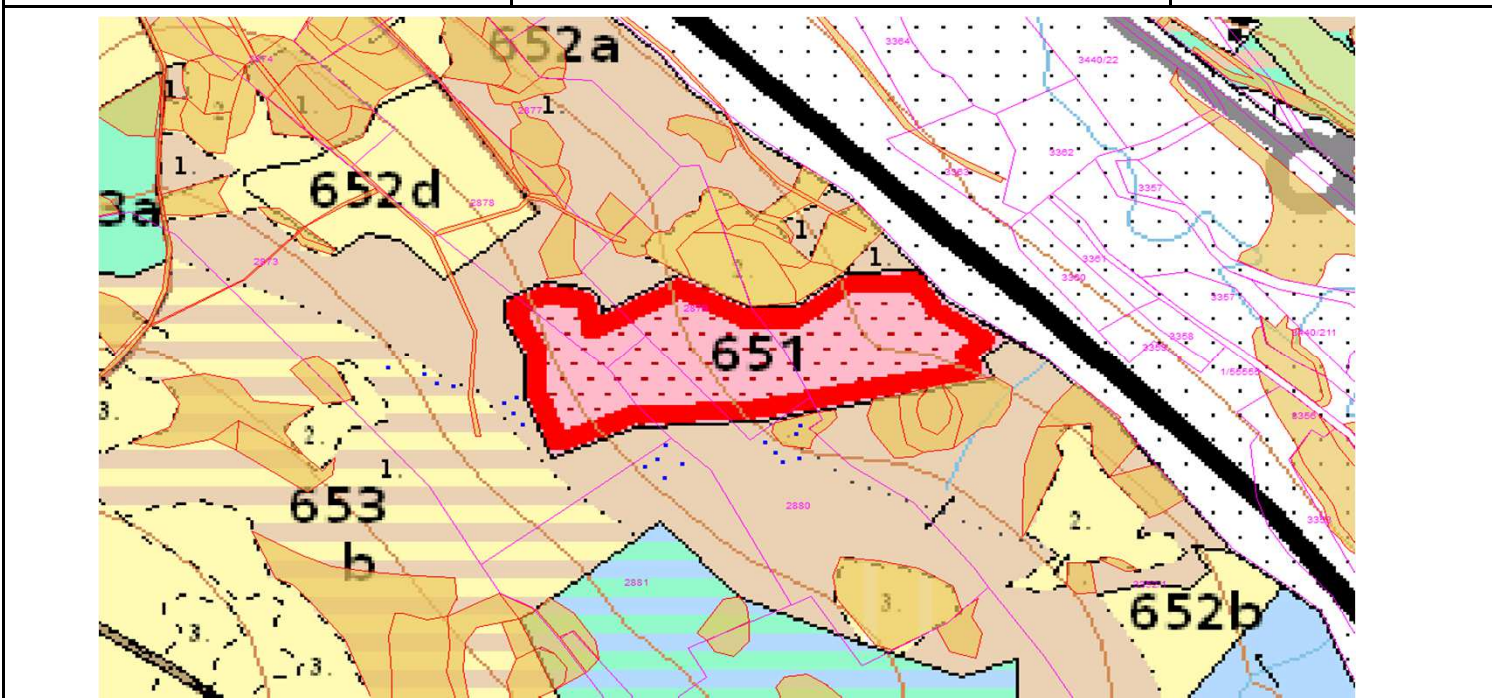

SÚHLAS NA ŤAŽBU DREVA

číslo: 2022/01/28-18

PRIORITA
PREPÍNANIE

1

SKLÁDKA

25

Vydal:

Odborný lesný hospodár	Meno, priezvisko: Ing. IVAN FEIK Odborný lesný hospodár OLH-394/99	Ing. Ivan Feik 	Číslo osvedčenia OLH-394 / 99	Vydanie súhlasu: 28.01.2022
	Podpis: 013 11 Lietavská Svinná-Babkov			Platnosť súhlasu do: 28.02.2022

Lesný celok: Čierne Svrčinovec	Vlastník alebo obhospodarovateľ lesa:	katastrálne územie
Vlastnícky celok: LPS Svrčinovec	LPS Svrčinovec	Svrčinovec

SÚHLAS		ČÍSLO PARCELY		Dielec	Druh ťažby	a jej špecifikácia *)	Spôsob vyznačenia ***)	VYZNAČENÁ ŤAŽBA				
číslo	podl.	kmeň	podlom.					Drevina	Počet kmeňov	Objem v m3	Plocha v ha**)	
18	1	2873		653B11	RN	SN - rozptýlená	biela farba, bodky	SM	8	5.00	0.00	
18	2	2873		652A10	RN	SN - rozptýlená	biela farba, bodky	SM	4	4.00	0.00	
18	3	2881		652A10	RN	LS - rozptýlená	biela farba, bodky	SM	4	2.00	0.00	
18	4	2880		652A10	RN	LS - rozptýlená	biela farba, bodky	SM	6	9.00	0.00	
									SPOLU:	22	20.00	0.00

Zárubok: 12-Kufov	Zárubkár: Kulla Anton	Podpis:
Náklady:	Oblasť: 2	

Právnická osoba:	ÍČO:	Fyzická osoba: meno, priezvisko	ÍČO:
	Podpis:		Podpis:

Upozornenie: Súhlas na ťažbu je platný až po doplnení údajov v časti "Vykona"

- *) Úmyselná obnovná: hospodársky spôsob, forma náhodná: jednotlivo (zlomy, sucháre, vývraty).
- **) Mimoriadna: účel, plocha náhodná, sústredená: plocha v ha na dve desatiny.
- ***) Farba, ciacha, štítok.