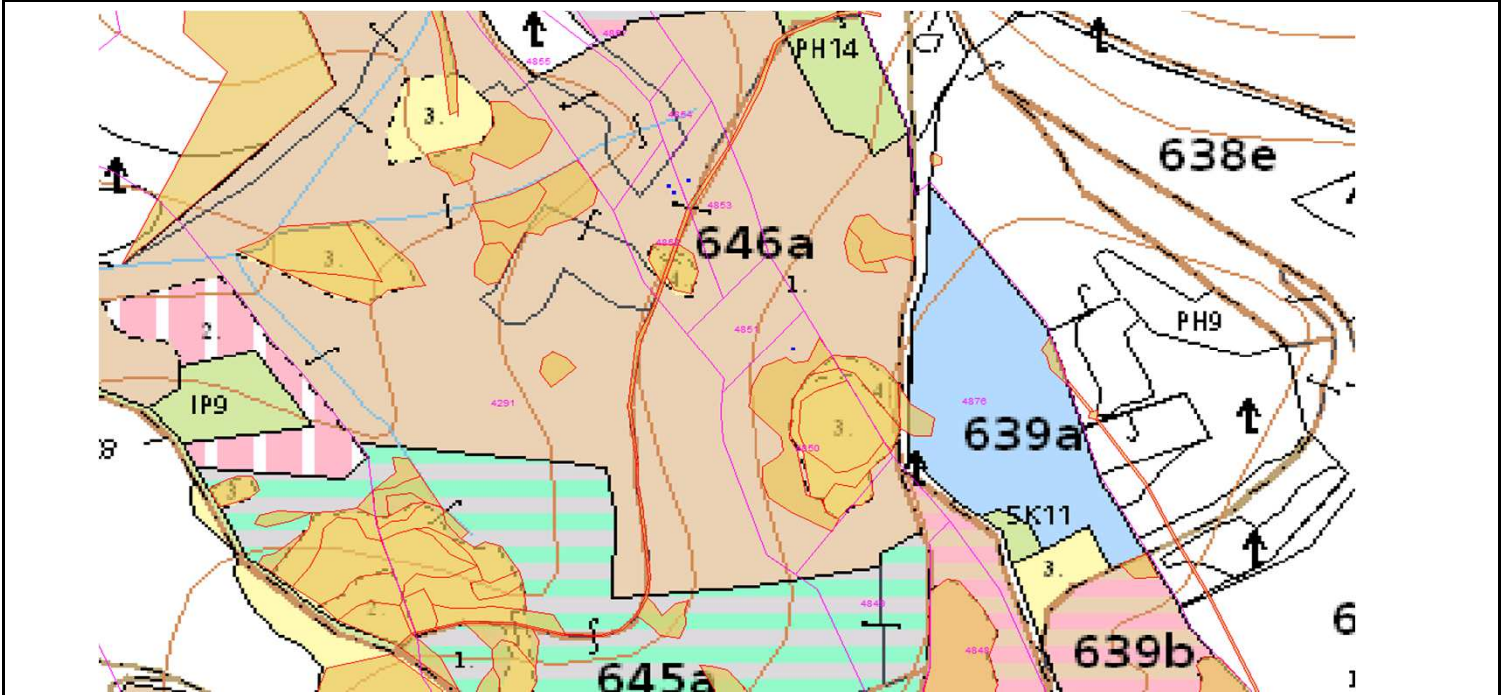

# SÚHLAS NA ŤAŽBU DREVA

číslo: 2022/09/30-179

PRIORITA

1

SKLÁDKA

31

PREPÍNANIE

Vydal:

Odborný lesný hospodár	Meno, priezvisko: Ing. IVAN FEIK odborný lesný hospodár OLH-394/99	Ing. Ivan Feik	Číslo osvedčenia  OLH-394 / 99	Vydanie súhlasu: 30.09.2022
	Podpis: 013 11 Lietavská Svinná-Babkov	<i>Ivan Feik</i>		Platnosť súhlasu do: 10.11.2022

Lesný celok: Čierne Svrčinovec	Vlastník alebo obhospodarovateľ lesa:	katastrálne územie
Vlastnícky celok: LPS Svrčinovec	LPS Svrčinovec	Svrčinovec

SÚHLAS		ČÍSLO PARCELY		Dielec	Druh ťažby	a jej špecifikácia *)	Spôsob vyznačenia ***)	VYZNAČENÁ ŤAŽBA			
číslo	podl.	kmeň	podlom.					Drevina	Počet kmeňov	Objem v m3	Plocha v ha**)
179	1	4850	646A10	RN	LS - rozptýlená	biela farba, bodky	SM	1	2.00	0.00	
179	2	4853	646A10	RN	LS - rozptýlená	biela farba, bodky	SM	1	3.00	0.00	
179	3	4852	646A10	RN	LS - rozptýlená	biela farba, bodky	SM	2	5.00	0.00	
CHYBA - v PORASTE omylom 176											
								<b>SPOLU:</b>	<b>4</b>	<b>10.00</b>	<b>0.00</b>