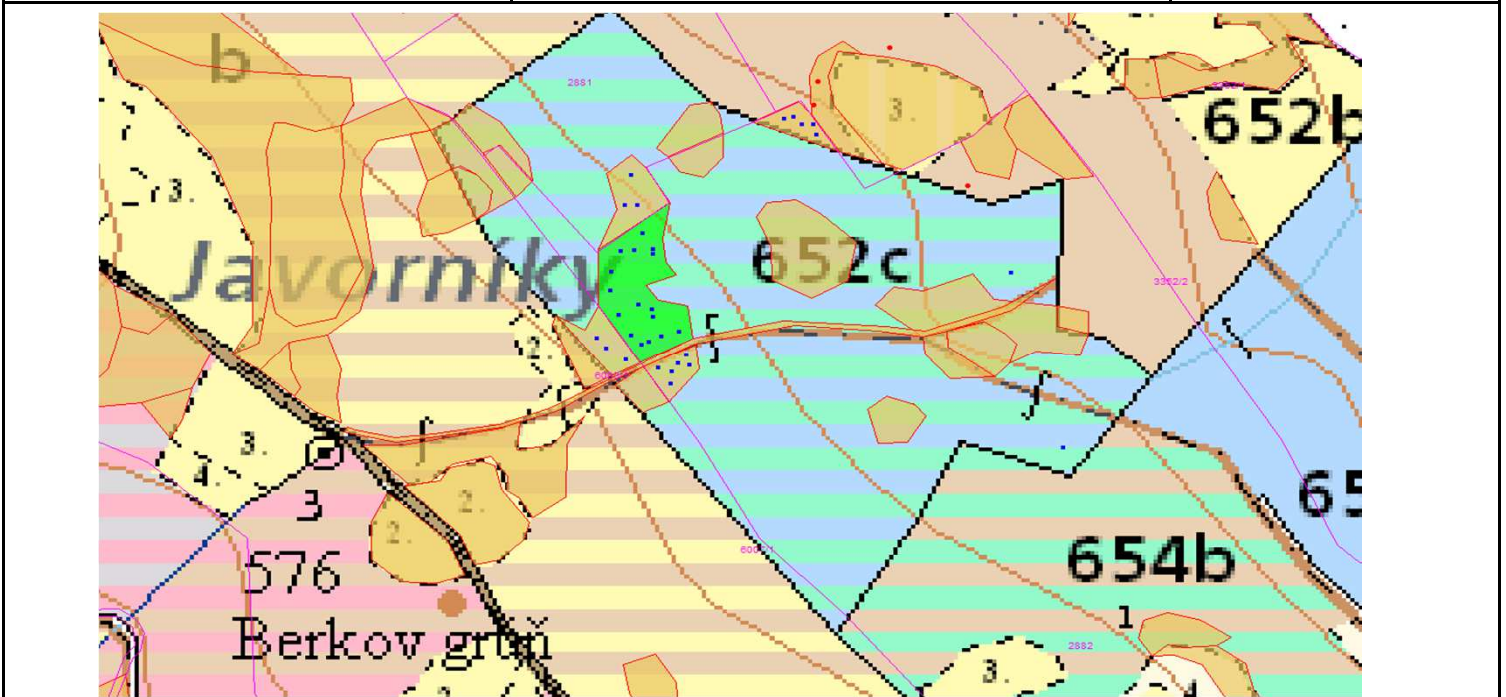

SÚHLAS NA ŤAŽBU DREVA

číslo: 2022/09/30-176

PRIORITA

1

SKLÁDKA

25

PREPÍNANIE

Vydal:

Odborný lesný hospodár	Meno, priezvisko: Ing. IVAN FEIK Odborný lesný hospodár OLH-394/99	Ing. Ivan Feik	Číslo osvedčenia OLH-394 / 99	Vydanie súhlasu: 30.09.2022
	Podpis: Lietavská Svinná 364 013 11 Lietavská Svinná-Babkov			Platnosť súhlasu do: 10.11.2022

Lesný celok: Čierne Svrčinovec	Vlastník alebo obhospodarovateľ lesa:	katastrálne územie
Vlastnícky celok: LPS Svrčinovec	LPS Svrčinovec	Svrčinovec

SÚHLAS		ČÍSLO PARCELY		Dielec	Druh ťažby	a jej špecifikácia *)	Spôsob vyznačenia ***)	VYZNAČENÁ ŤAŽBA				
číslo	podl.	kmeň	podlom.					Drevina	Počet kmeňov	Objem v m ³	Plocha v ha**)	
176	1	2803	12	652C	RN	LS - sústredená	biela farba, kríže	SM	3	7.00	0.06	
176	2	2882		652C	RN	LS - sústredená	biela farba, kríže	SM	22	42.00	0.18	
176	3	2881		652C	RN	LS - sústredená	biela farba, kríže	SM	3	4.00	0.05	
176	4	2882		652A10	RN	LS - sústredená	biela farba, kríže	SM	8	12.00	0.03	
									SPOLU:	36	65.00	0.32