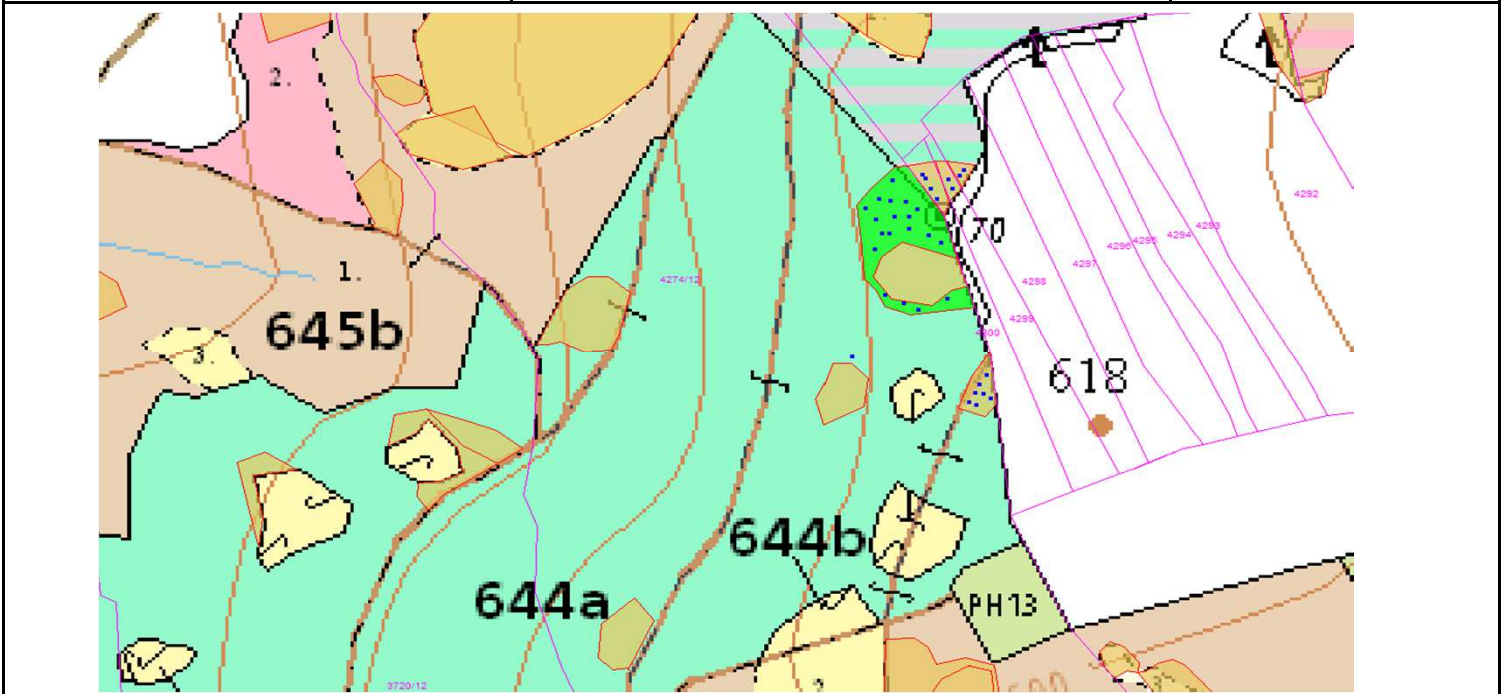

SÚHLAS NA ŤAŽBU DREVA

číslo: 2022/09/30-175

PRIORITA

1

SKLÁDKA

31

PREPÍNANIE

Vydal:

Odborný lesný hospodár	Meno, priezvisko: Ing. IVAN FEIK Odborný lesný hospodár OLH-394/99	Ing. Ivan Feik	Číslo osvedčenia OLH-394 / 99	Vydanie súhlasu: 30.09.2022
	Podpis: 013 11 Lietavská Svinná-Babkov			Platnosť súhlasu do: 10.11.2022

Lesný celok: Čierne Svrčinovec	Vlastník alebo obhospodarovateľ lesa:	katastrálne územie
Vlastnícky celok: LPS Svrčinovec	LPS Svrčinovec	Svrčinovec

SÚHLAS		ČÍSLO PARCELY		Dielec	Druh ťažby	a jej špecifikácia *)	Spôsob vyznačenia ***)	VYZNAČENÁ ŤAŽBA				
číslo	podl.	kmeň	podlom.					Drevina	Počet kmeňov	Objem v m3	Plocha v ha**)	
175	1	4298		645A11	RN	LS-sústredená	biela farba, kríže	SM	2	5.00	0.01	
175	2	4299		645A11	RN	LS-sústredená	biela farba, kríže	SM	2	4.00	0.01	
175	3	4300		645A11	RN	LS-sústredená	biela farba, kríže	SM	5	11.00	0.03	
175	4	4274	12	644A	RN	LS-sústredená	biela farba, kríže	SM	48	92.00	0.24	
									SPOLU:	57	112.00	0.29

- *) Úmyselná obnovná: hospodársky spôsob, forma náhodná: jednotlivo (zlomy, sucháre, vývraty).
- **) Mimoriadna: účel, plocha náhodná, sústredená: plocha v ha na dve desatiny.
- ***) Farba, ciacha, štítok.