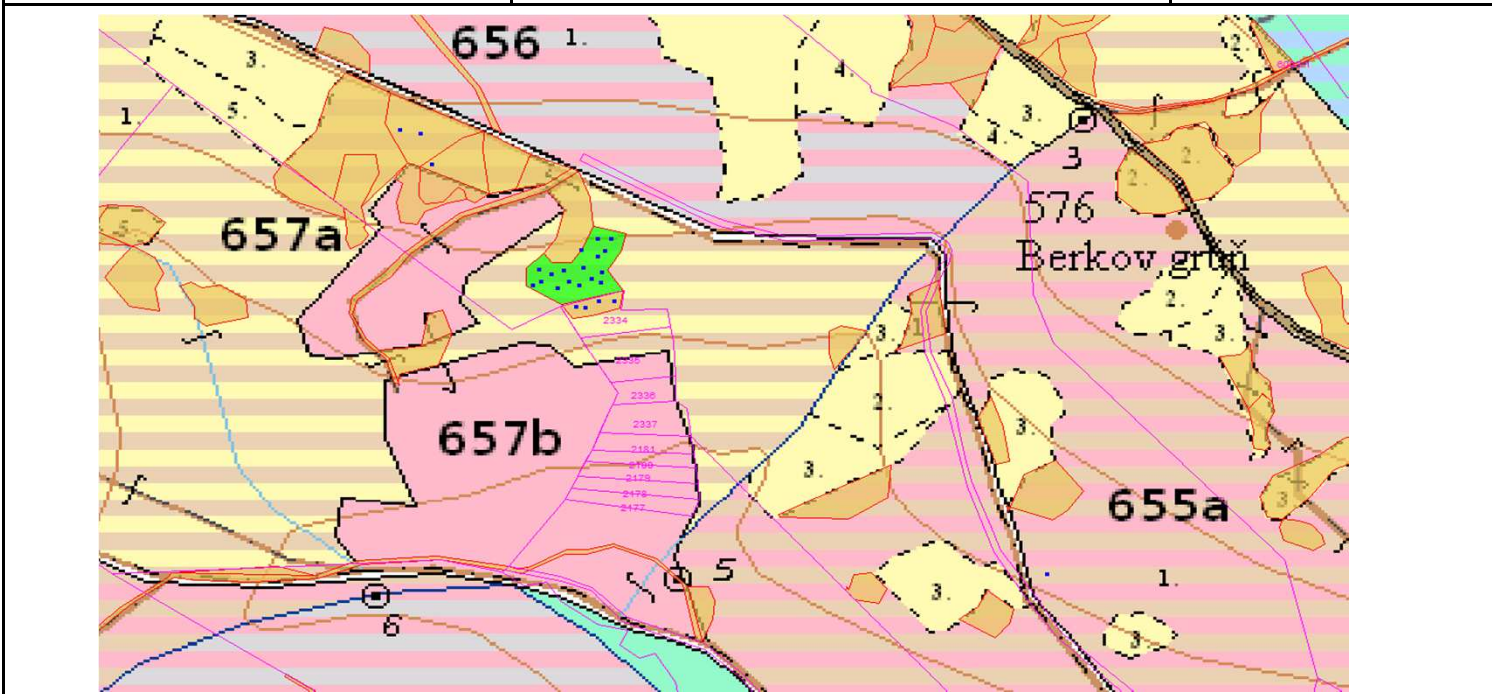

SÚHLAS NA ŤAŽBU DREVA

číslo: 2022/09/16-172

PRIORITA

1

SKLÁDKA

24

PREPÍNANIE

Vydal:

Odborný lesný hospodár	Meno, priezvisko: Ing. IVAN FEIK Odborný lesný hospodár OLH-394/99	Ing. Ivan Feik	Číslo osvedčenia OLH-394 / 99	Vydanie súhlasu: 16.9.2022
	Podpis: 013 11 Lietavská Svinná-Babkov			Platnosť súhlasu do: 15.10.2022

Lesný celok: Čierne Svrčinovec	Vlastník alebo obhospodarovateľ lesa:	katastrálne územie
Vlastnícky celok: LPS Svrčinovec	LPS Svrčinovec	Svrčinovec

SÚHLAS		ČÍSLO PARCELY		Dielec	Druh ťažby	a jej špecifikácia *)	Spôsob vyznačenia ***)	VYZNAČENÁ ŤAŽBA				
číslo	podl.	podlom.						Drevina	Počet kmeňov	Objem v m3	Plocha v ha**)	
172	1	2333		657A11	RN	LS-sústredená	biela farba, kríže	SM	20	32.50	0.14	
172	2	2334		657A11	RN	LS-sústredená	biela farba, kríže	SM	5	8.00	0.03	
172	3	2333		655A11	RN	SN - rozptýlená	biela farba, bodky	SM	1	1.50	0.00	
									SPOLU:	26	42.00	0.17

- *) Úmyselná obnovná: hospodársky spôsob, forma náhodná: jednotlivo (zlomy, sucháre, vývraty).
- ***) Mimoriadna: účel, plocha náhodná, sústredená: plocha v ha na dve desatiny.
- ***) Farba, ciacha, štítok.