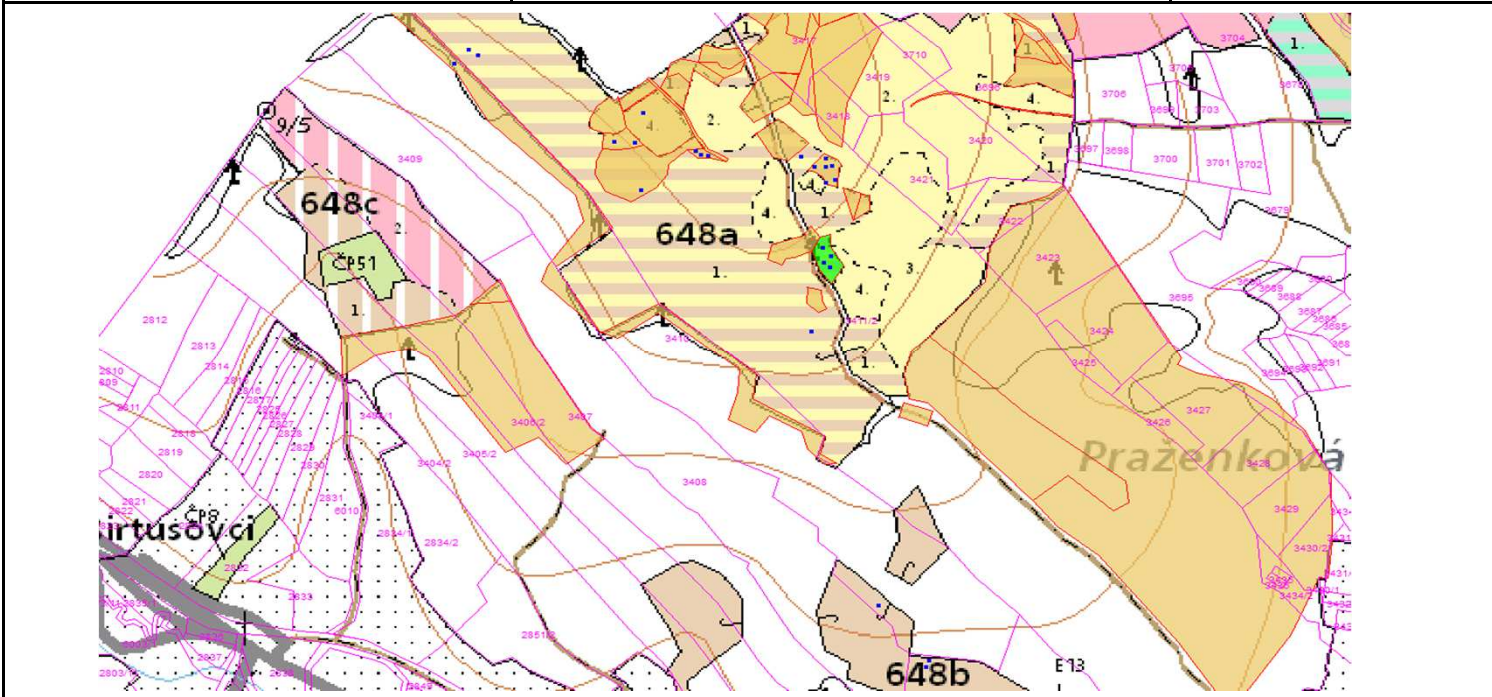

SÚHLAS NA ŤAŽBU DREVA

číslo: 2022/09/16-170

PRIORITA

1

SKLÁDKA

34

PREPÍNANIE

Vydal:

Odborný lesný hospodár	Meno, priezvisko: Ing. IVAN FEIK Odborný lesný hospodár OLH-394/99	Ing. Ivan Feik	Číslo osvedčenia OLH-394 / 99	Vydanie súhlasu: 16.9.2022
	Podpis: 013 11 Lietavská Svinná-Babkov			Platnosť súhlasu do: 15.10.2022

Lesný celok: Čierne Svrčinovec	Vlastník alebo obhospodarovateľ lesa:	katastrálne územie
Vlastnícky celok: LPS Svrčinovec	LPS Svrčinovec	Svrčinovec

SÚHLAS		ČÍSLO PARCELY		Dielec	Druh ťažby	a jej špecifikácia *)	Spôsob vyznačenia ***)	VYZNAČENÁ ŤAŽBA			
číslo	podl.	kmeň	podlom.					Drevina	Počet kmeňov	Objem v m3	Plocha v ha**)
170	1	3410		648B	RN	LS-rozptýlená	biela farba, bodky	SM	1	2.00	0.00
170	2	3390	2	648B	RN	LS-rozptýlená	biela farba, bodky	SM	3	6.00	0.00
170	3	3411	2	648A11	RN	LS-sústredená	biela farba, kríže	SM	25	56.00	0.15
170	3	3411	2	648A11	RN	VTS-rozptýlená	biela farba, bodky	SM	1	2.00	0.00
170	4	3410		648A11	RN	LS-rozptýlená	biela farba, bodky	SM	1	3.00	0.00
								SPOLU:	31	69.00	0.15

- *) Úmyselná obnovná: hospodársky spôsob, forma náhodná: jednotlivo (zlomy, sucháre, vývraty).
- ***) Mimoriadna: účel, plocha náhodná, sústredená: plocha v ha na dve desatiny.
- **) Farba, čiacha, štítok.