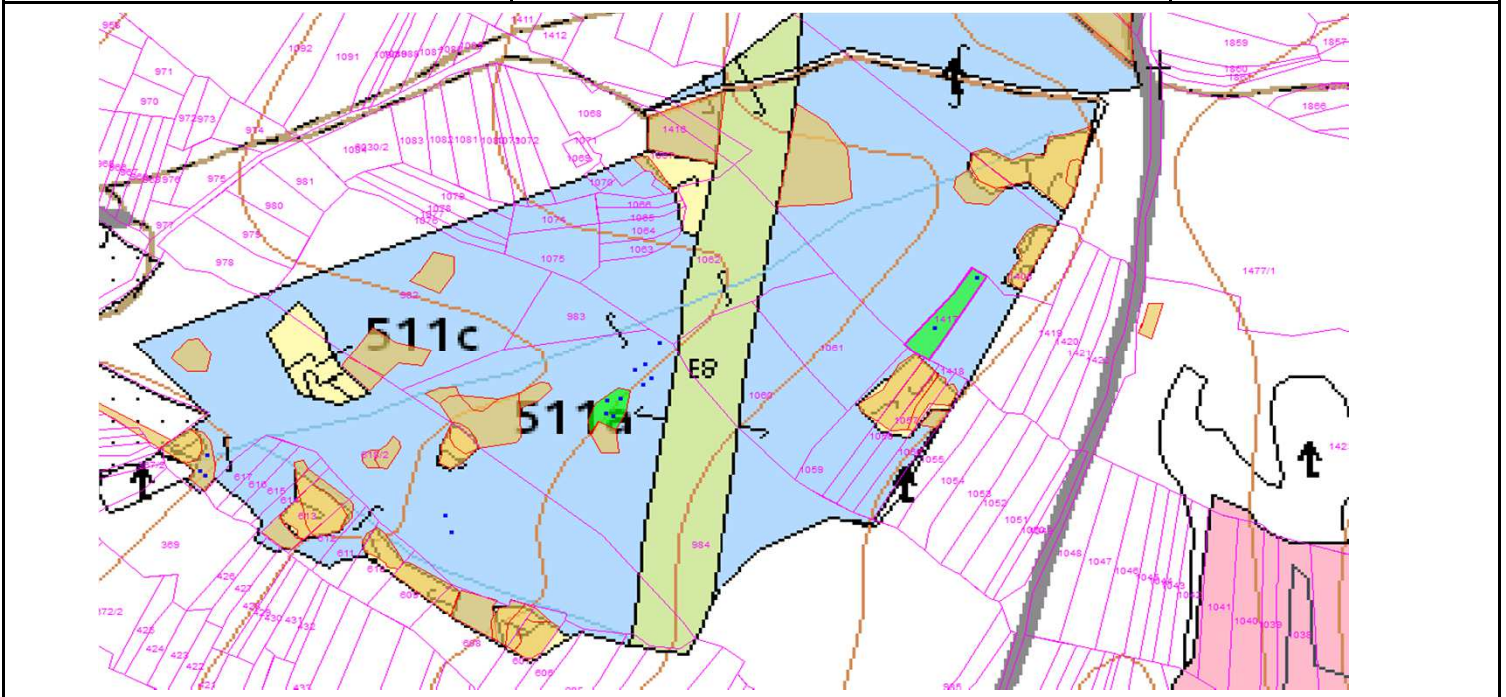

SÚHLAS NA ŤAŽBU DREVA

číslo: 2022/01/28-16

PRIORITA
PREPÍNANIE

1

SKLÁDKA

45

Vydal:

Odborný lesný hospodár	Meno, priezvisko: Ing. IVAN FEIK Odborný lesný hospodár OLH-394/99	Ing. Ivan Feik	Číslo osvedčenia OLH-394 / 99	Vydanie súhlasu: 28.01.2022
	Podpis: 013 11 Lietavská Svinná-Babkov			Platnosť súhlasu do: 28.02.2022

Lesný celok: Čierne Svrčinovec	Vlastník alebo obhospodarovateľ lesa:	katastrálne územie
Vlastnícky celok: LPS Svrčinovec	LPS Svrčinovec	Svrčinovec

SÚHLAS		ČÍSLO PARCELY		Dielec	Druh ťažby	a jej špecifikácia *)	Spôsob vyznačenia ***)	VYZNAČENÁ ŤAŽBA				
číslo	podl.	kmeň	podlom.					Drevina	Počet kmeňov	Objem v m3	Plocha v ha**)	
16	1	1417		511A	PN	LS - rozptýlená	biela farba, bodky	SM	2	3.00	0.00	
16	2	984		511A	PN	LS - sústredená	biela farba, kríže	SM	9	7.00	0.03	
16	2	984		511A	PN	SN - rozptýlená	biela farba, bodky	SM	1	1.00	0.00	
16	3	618	2	511A	PN	LS - sústredená	biela farba, kríže	SM	5	5.00	0.03	
									SPOLU:	17	16.00	0.06

- *) Úmyselná obnovná: hospodársky spôsob, forma náhodná: jednotlivé (zlomy, sucháre, vývraty).
- ***) Mimoriadna: účel, plocha náhodná, sústredená: plocha v ha na dve desatiny.
- Farba, ciacha, štítok.