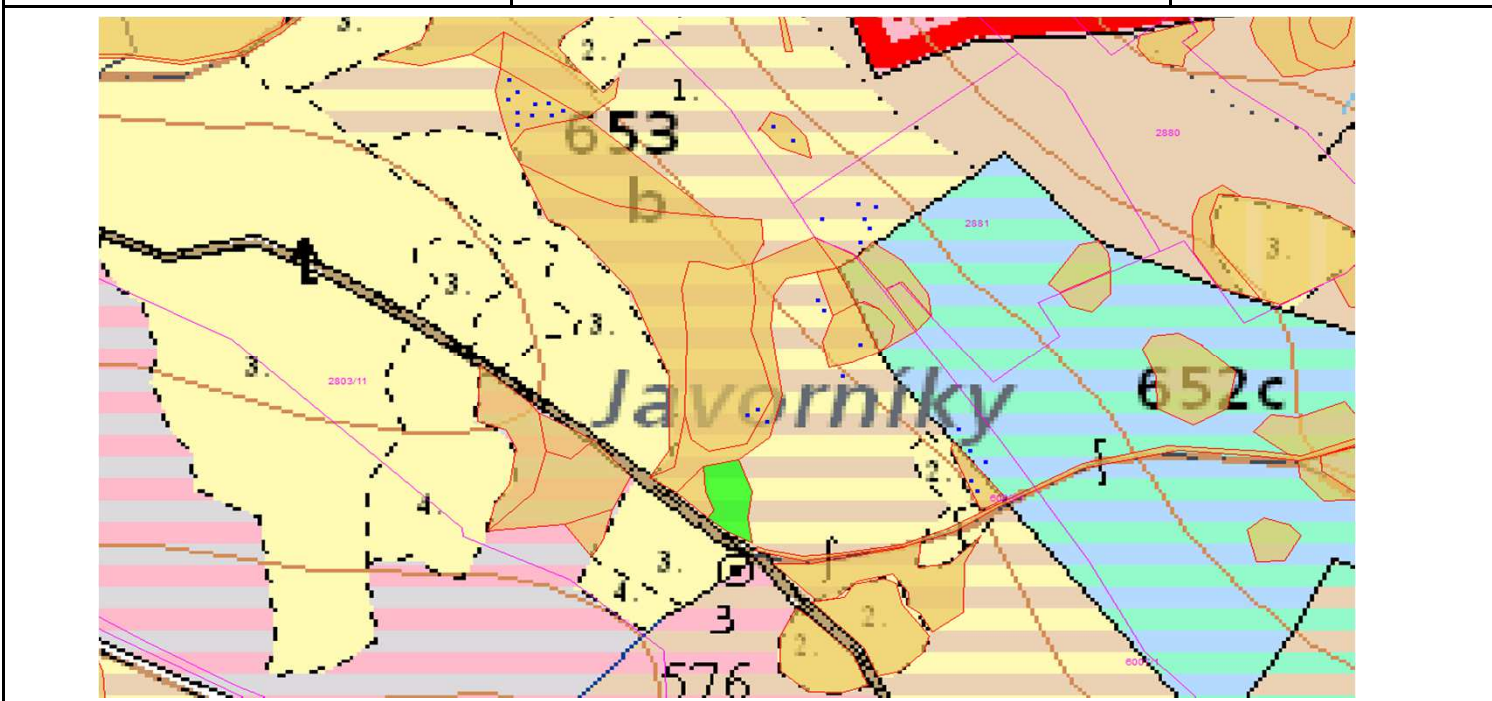

SÚHLAS NA ŤAŽBU DREVA

číslo: 2022/09/02-159

PRIORITA

1

SKLÁDKA

25

PREPÍNANIE

Vydal:

Lesný celok: Čierne Svrčinovec	Vlastník alebo obhospodarovateľ lesa:	katastrálne územie
Vlastnícky celok: LPS Svrčinovec	LPS Svrčinovec	Svrčinovec

SÚHLAS		ČÍSLO PARCELY		Dielec	Druh ťažby	a jej špecifikácia *)	Spôsob vyznačenia ***)	VYZNAČENÁ ŤAŽBA			
číslo	podl.	kmeň	podlom.					Drevina	Počet kmeňov	Objem v m3	Plocha v ha**)
159	1	2803	12	653B11	RN	LS - sústredená	biela farba, kríže	SM	20	42.00	0.08
159	2	2803	12	652C	RN	SN - rozptýlená	biela farba, bodky	SM	3	2.00	0.00
159	3	2881		653B11	RN	LS - rozptýlená	biela farba, bodky	SM	6	8.00	0.00
159	4	2873		653B11	RN	LS - sústredená	biela farba, kríže	SM	2	7.00	0.02
								SPOLU:	31	59.00	0.10