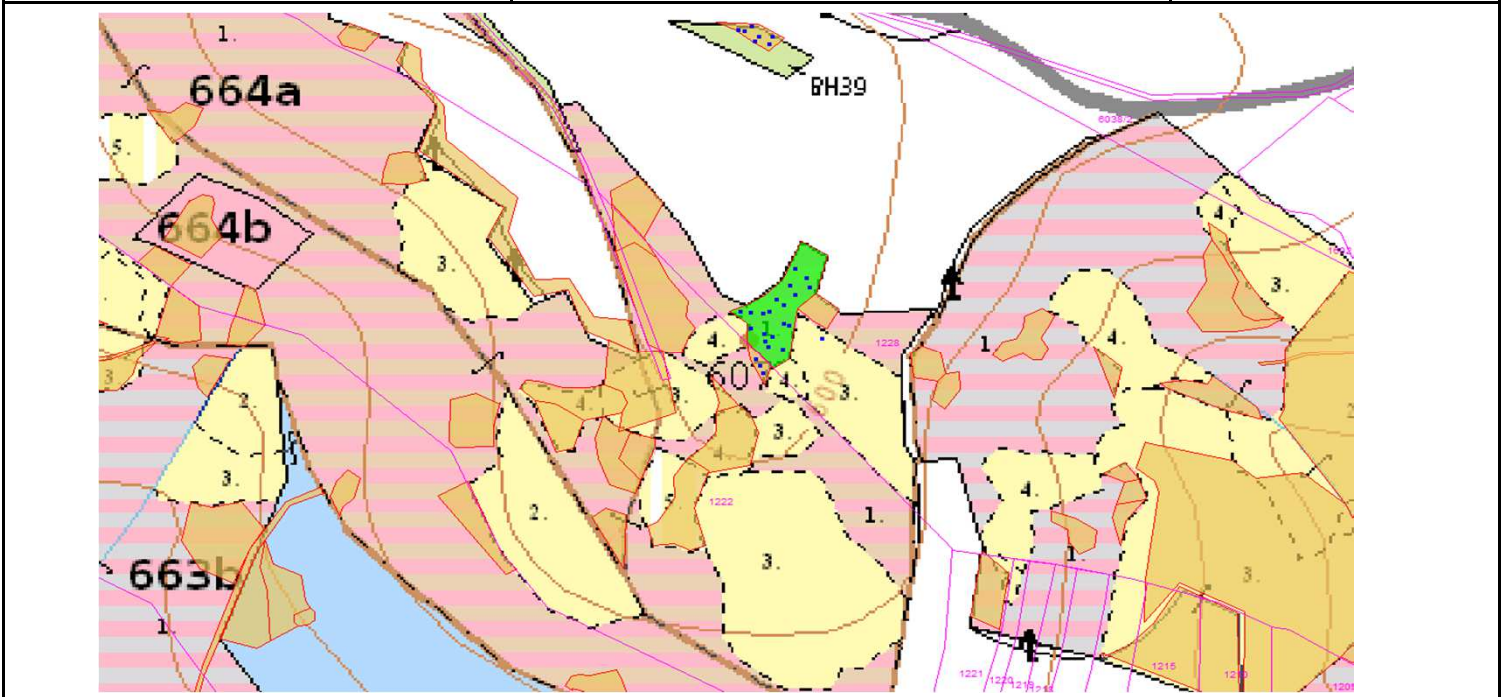

# SÚHLAS NA ŤAŽBU DREVA

číslo: 2022/09/02-153

PRIORITA  
PREPÍNANIE

1

SKLÁDKA

12

Vydal:

Odborný lesný hospodár	Meno, priezvisko: Ing. IVAN FEIK Odborný lesný hospodár OLH-394/99	Ing. Ivan Feik	Číslo osvedčenia  OLH-394 / 99	Vydanie súhlasu: 2.9.2022
	Podpis: 013 11 Lietavská Svinná-Babkov			Platnosť súhlasu do: 30.9.2022

Lesný celok: Čierne Svrčinovec	Vlastník alebo obhospodarovateľ lesa:	katastrálne územie
Vlastnícky celok: LPS Svrčinovec	LPS Svrčinovec	Svrčinovec

SÚHLAS		ČÍSLO PARCELY		Dielec	Druh ťažby	a jej špecifikácia *)	Spôsob vyznačenia ***)	VYZNAČENÁ ŤAŽBA			
číslo	podl.	kmeň	podlom.					Drevina	Počet kmeňov	Objem v m3	Plocha v ha**)
153	1	1228	664A11	RN	LS -sústredená	biela farba, kríže	SM	34	60.00	0.19	
153	1	1228	664A11	RN	LS-rozptýlená	biela farba, bodky	SM	11	17.00	0.03	
153	2	1222	664A11	RN	LS -sústredená	biela farba, kríže	SM	3	4.00	0.02	
								<b>SPOLU:</b>	<b>48</b>	<b>81.00</b>	<b>0.24</b>

- \*) Úmyselná obnovná: hospodársky spôsob, forma náhodná: jednotlivo (zlomy, sucháre, vývraty).
- \*\*) Mimoriadna: účel, plocha náhodná, sústredená: plocha v ha na dve desatiny.
- \*\*\*) Farba, ciacha, štítok.