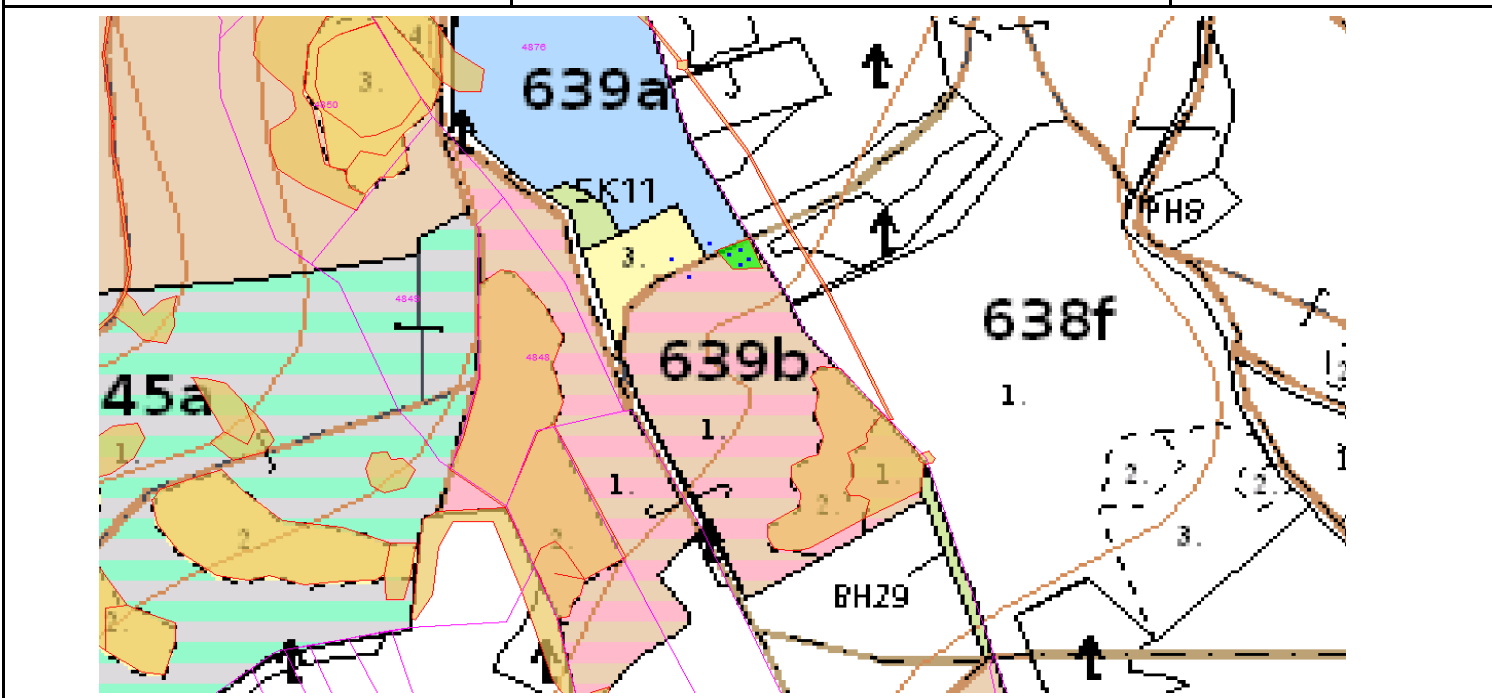

# SÚHLAS NA ŤAŽBU DREVA

číslo: 2022/08/19-144

PRIORITA

1

SKLÁDKA

32

PREPÍNANIE

Vydal:

Odborný lesný hospodár	Meno, priezvisko: Ing. IVAN FEIK Odborný lesný hospodár OLH-394/99	Ing. Ivan Feik	Číslo osvedčenia  OLH-394 / 99	Vydanie súhlasu: 19.8.2022
	Podpis: Lietavská Svinná 364 013 11 Lietavská Svinná-Babkov			Platnosť súhlasu do: 30.9.2022

Lesný celok: Čierne Svrčinovec	Vlastník alebo obhospodarovateľ lesa:	katastrálne územie
Vlastnícky celok: LPS Svrčinovec	LPS Svrčinovec	Svrčinovec

SÚHLAS		ČÍSLO PARCELY		Dielec	Druh ťažby	a jej špecifikácia *)	Spôsob vyznačenia ***)	VYZNAČENÁ ŤAŽBA			
číslo	podl.	kmeň	podlom.					Drevina	Počet kmeňov	Objem v m3	Plocha v ha**)
144	1	4846		639B12	RN	LS- rozptýlená	biela farba, bodky	SM	12	4.00	0.00
144	2	4876		639A	RN	LS- rozptýlená	biela farba, bodky	SM	2	3.00	0.00
144	3	4876		639B11	RN	LS- rozptýlená	biela farba, bodky	SM	15	20.00	0.00
								<b>SPOLU:</b>	<b>29</b>	<b>27.00</b>	<b>0.00</b>