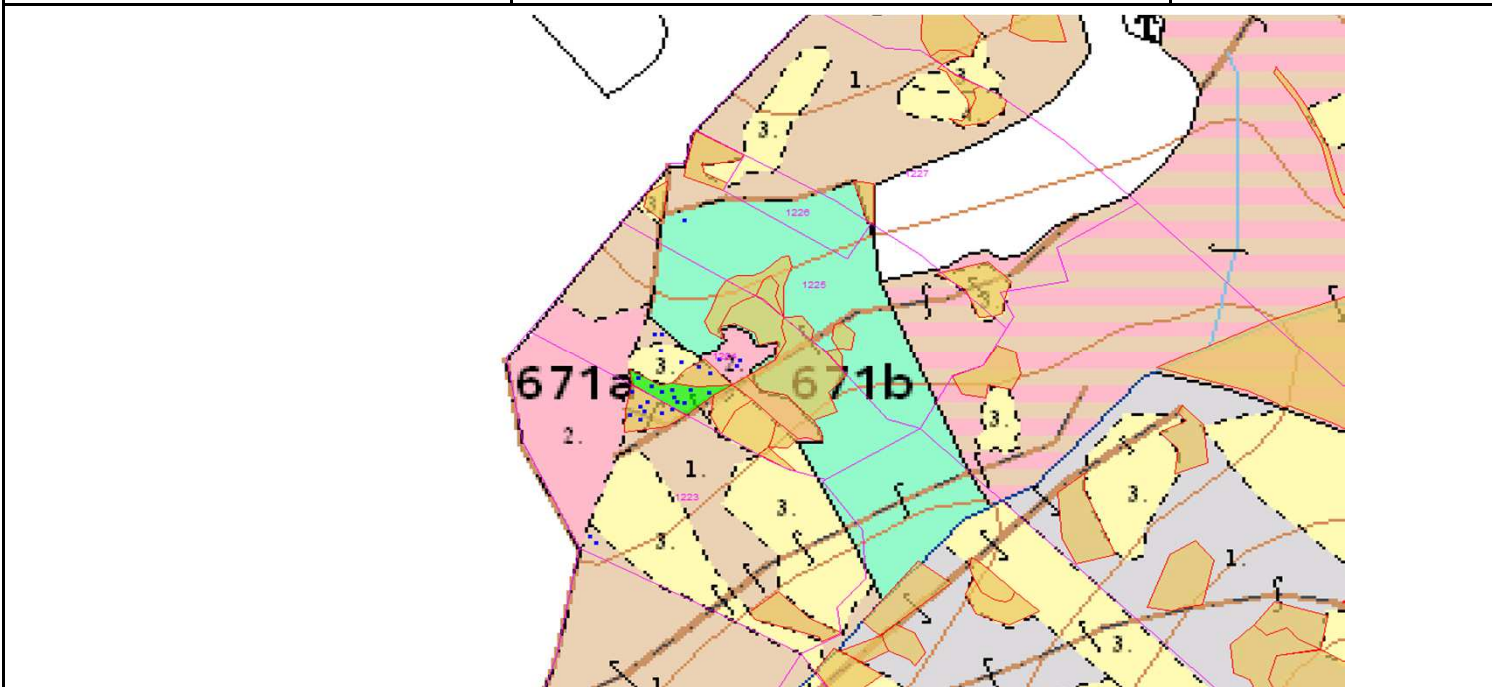

SÚHLAS NA ŤAŽBU DREVA

číslo: 2022/08/19-141

PRIORITA

1

SKLÁDKA

15

PREPÍNANIE

Vydal:

Odborný lesný hospodár	Meno, priezvisko: Ing. IVAN FEIK Odborný lesný hospodár OLH-394/99	Ing. Ivan Feik	Číslo osvedčenia OLH-394 / 99	Vydanie súhlasu: 19.8.2022
	Podpis: Lietavská Svinná 364 013 11 Lietavská Svinná-Babkov			Platnosť súhlasu do: 30.9.2022

Lesný celok: Čierne Svrčinovec	Vlastník alebo obhospodarovateľ lesa:	katastrálne územie
Vlastnícky celok: LPS Svrčinovec	LPS Svrčinovec	Svrčinovec

SÚHLAS		ČÍSLO PARCELY		Dielec	Druh ťažby	a jej špecifikácia *)	Spôsob vyznačenia ***)	VYZNAČENÁ ŤAŽBA			
číslo	podl.	kmeň	podlom.					Drevina	Počet kmeňov	Objem v m ³	Plocha v ha**)
141	1	1225	671B	RN	LS - rozptýlená	biela farba, bodky	SM	1	1.00	0.00	
141	2	1224	671A10	PN	LS - sústredená	biela farba, kríže	SM	26	30.00	0.06	
141	3	1223	671A10	PN	LS - sústredená	biela farba, kríže	SM	11	17.00	0.06	
141	4	1224	671B	RN	LS - rozptýlená	biela farba, bodky	SM	2	4.00	0.00	
								SPOLU:	40	52.00	0.12

*) Úmyselná obnovná: hospodársky spôsob, forma náhodná: jednotlivo (zlomy, sucháre, vývraty).

***) Mimoriadna: účel, plocha náhodná, sústredená: plocha v ha na dve desatiny.