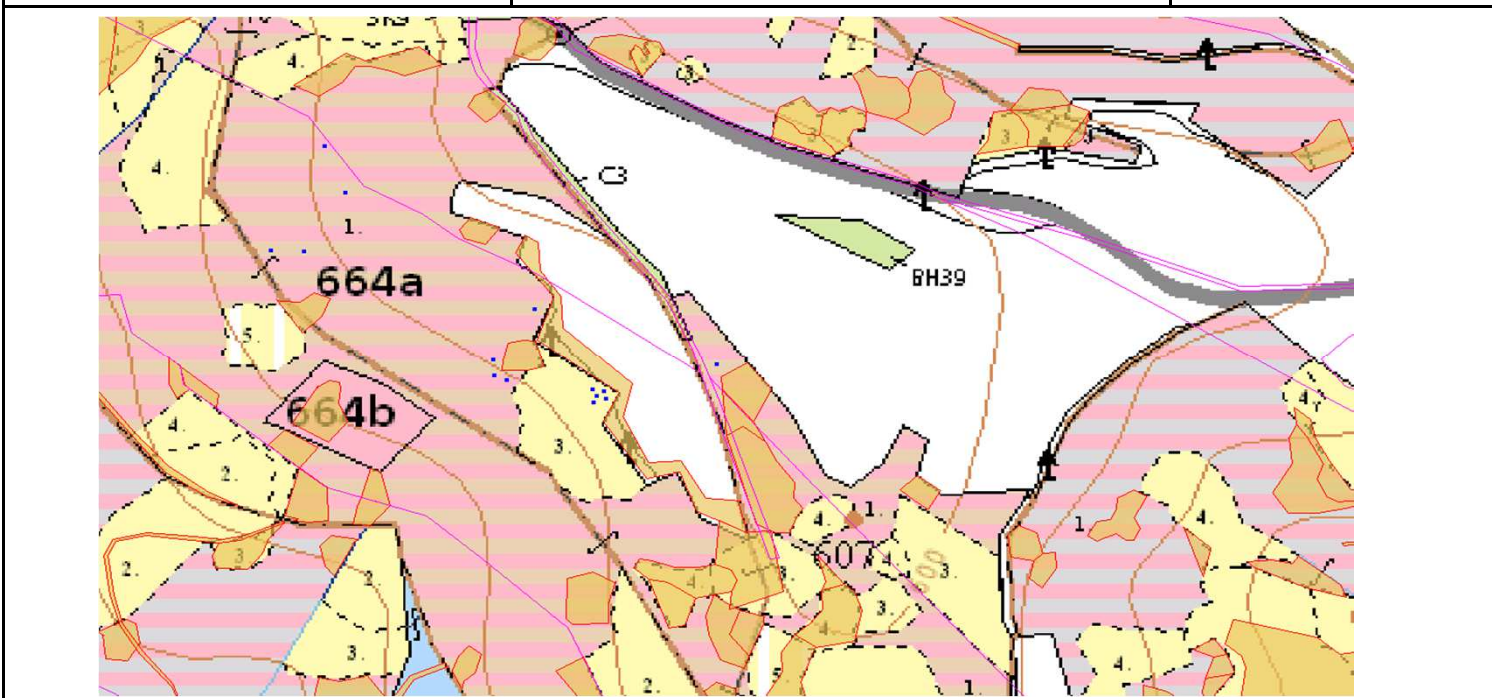

# SÚHLAS NA ŤAŽBU DREVA

číslo: 2022/07/29-135

PRIORITA

1

SKLÁDKA

12

PREPÍNANIE

Vydal:

Odborný lesný hospodár	Meno, priezvisko: Ing. IVAN FEIK Odborný lesný hospodár OLH-394/99	Ing. Ivan Feik	Číslo osvedčenia  OLH-394 / 99	Vydanie súhlasu: 29.7.2022
	Podpis: Lietavská Svinná 364 013 11 Lietavská Svinná-Babkov	<i>Ivan Feik</i>		Platnosť súhlasu do: 31.8.2022

Lesný celok: Čierne Svrčinovec	Vlastník alebo obhospodarovateľ lesa:	katastrálne územie
Vlastnícky celok: LPS Svrčinovec	LPS Svrčinovec	Svrčinovec

SÚHLAS		ČÍSLO PARCELY		Dielec	Druh ťažby	a jej špecifikácia *)	Spôsob vyznačenia ***)	VYZNAČENÁ ŤAŽBA			
číslo	podl.	kmeň	podlom.					Drevina	Počet kmeňov	Objem v m3	Plocha v ha**)
135	1	1222	664A11	RN	LS-rozptýlená	biela farba, bodky	SM	8	13.00	0.00	
135	1	1222	664A11	RN	SN-rozptýlená	biela farba, bodky	SM	5	5.00	0.00	
135	2	1228	664A11	RN	LS-rozptýlená	biela farba, bodky	SM	1	3.00	0.00	
								<b>SPOLU:</b>	<b>14</b>	<b>21.00</b>	<b>0.00</b>