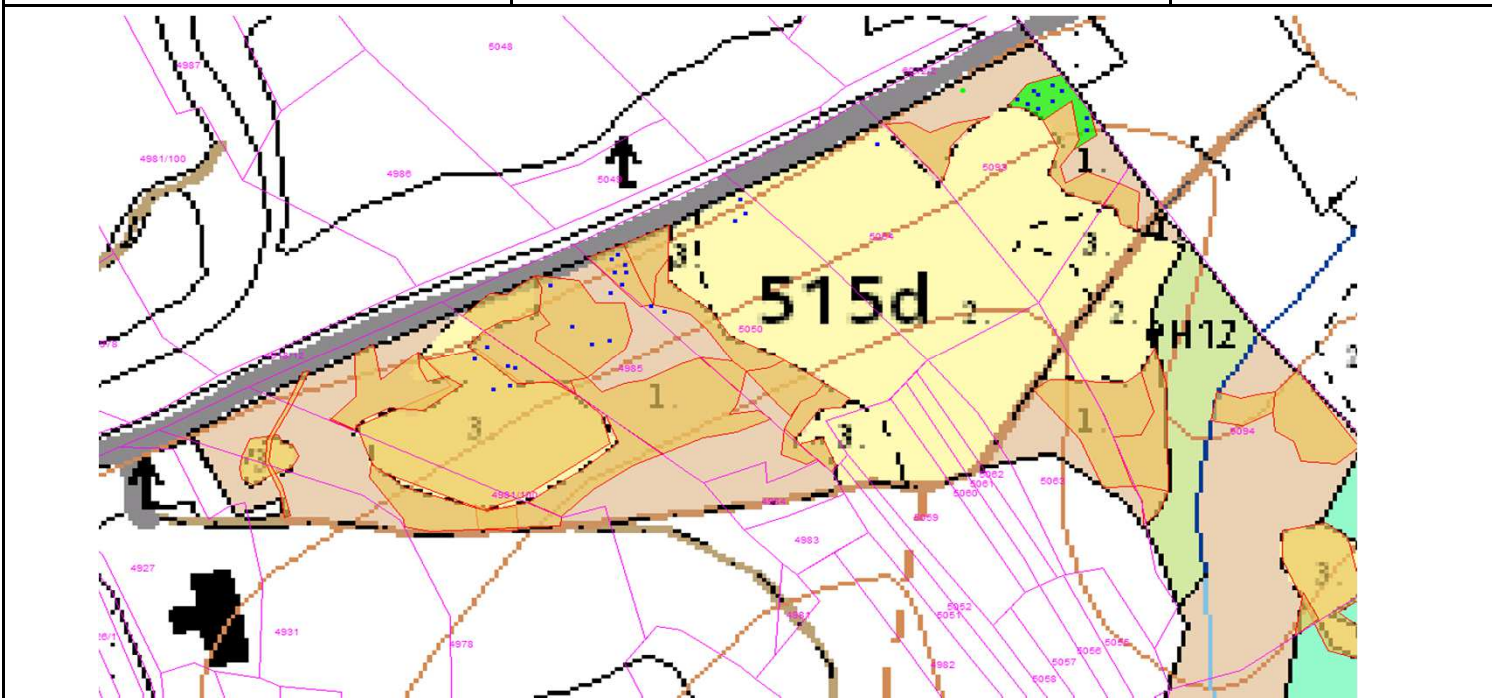

# SÚHLAS NA ŤAŽBU DREVA

číslo: 2022/07/29-131

PRIORITA

1

SKLÁDKA

42

Vydal:

PREPÍNANIE

SMEROVÁ S.

Odborný lesný hospodár	Meno, priezvisko: Ing. IVAN FEIK odborný lesný hospodár 01 H-394/99	Ing. Ivan Feik 	Číslo osvedčenia	Vydanie súhlasu: 29.07.2022
	Podpis: 013 11 Lietavská Svinná-Babkov		OLH-394 / 99	Platnosť súhlasu do: 31.08.2022

Lesný celok: Čierne Svrčinovec	Vlastník alebo obhospodarovateľ lesa:	katastrálne územie
Vlastnícky celok: LPS Svrčinovec	LPS Svrčinovec	Svrčinovec

SÚHLAS		ČÍSLO PARCELY		Dielec	Druh ťažby	a jej špecifikácia *)	Spôsob vyznačenia ***)	VYZNAČENÁ ŤAŽBA			
číslo	podl.	kmeň	podlom.					Drevina	Počet kmeňov	Objem v m3	Plocha v ha**)
131	1	5093		515D10	RN	LS -sústredená	biela farba, kríže	SM	11	20.00	0.04
131	2	4981	100	515D10	RN	LS - rozptýlená	biela farba, bodky	SM	6	8.00	0.00
131	3	4985		515D10	RN	LS -sústredená	biela farba, kríže	SM	7	13.00	0.10
131	4	5050		515C10	RN	LS -sústredená	biela farba, kríže	SM	12	14.00	0.03
131	5	5064		515C10	RN	LS - rozptýlená	biela farba, bodky	SM	1	1.00	0.00
								<b>SPOLU:</b>	<b>37</b>	<b>56.00</b>	<b>0.17</b>

- \*) Úmyselná obnovná: hospodársky spôsob, forma náhodná: jednotlivo (zlomy, sucháre, vývraty).
- \*\*\*) Mimoriadna: účel, plocha náhodná, sústredená: plocha v ha na dve desatiny.
- \*\*\*) Farba, ciacha, štítok.