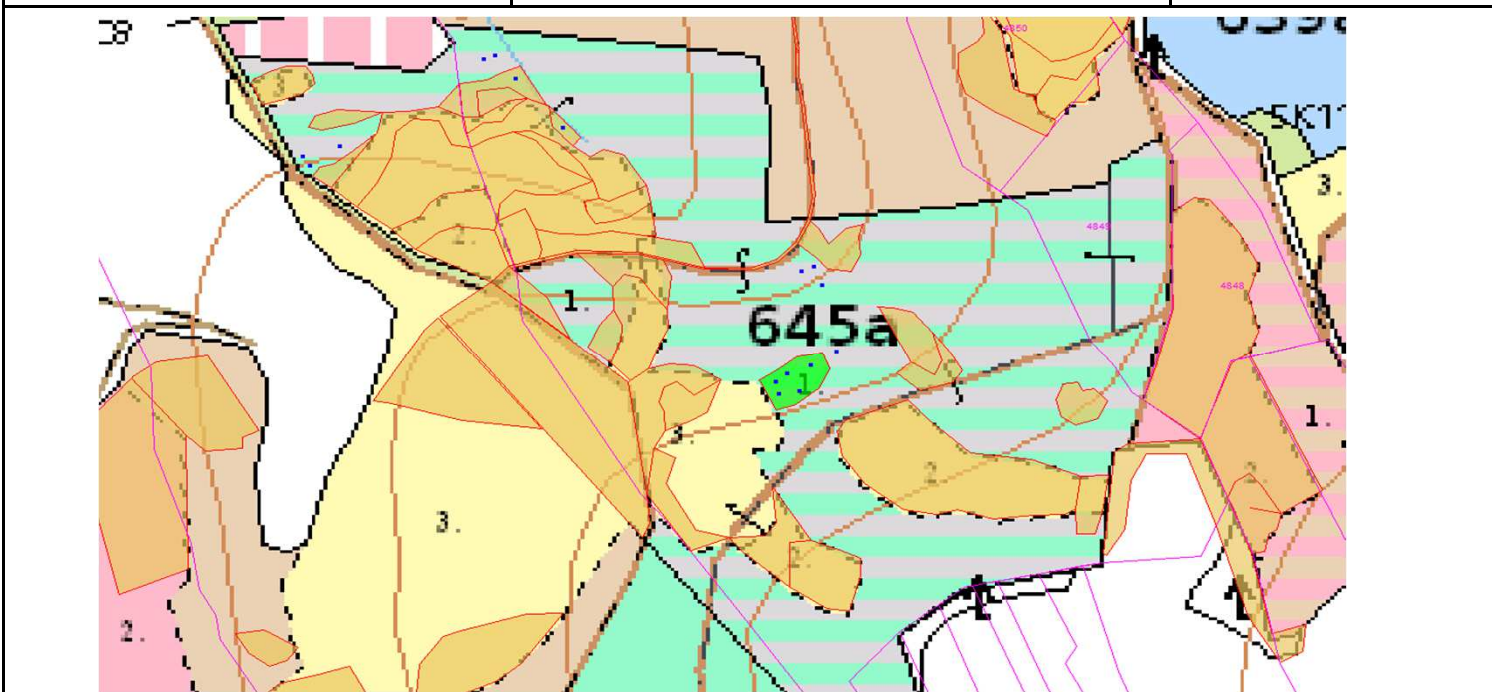

SÚHLAS NA ŤAŽBU DREVA

číslo: 2022/01/14-12

PRIORITA

1

SKLÁDKA

31

PREPÍNANIE

Vydal:

Odborný lesný hospodár	Meno, priezvisko: Ing. IVAN FEIK Odborný lesný hospodár OLH-394/99	Ing. Ivan Feik	Číslo osvedčenia OLH-394 / 99	Vydanie súhlasu: 14.01.2022
	Podpis: Lietavská Svinňá 364 013 11 Lietavská Svinňá-Babkov			Platnosť súhlasu do: 15.02.2022

Lesný celok: Čierne Svrčinovec	Vlastník alebo obhospodarovateľ lesa:	katastrálne územie
Vlastnícky celok: LPS Svrčinovec	LPS Svrčinovec	Svrčinovec

SÚHLAS		ČÍSLO PARCELY		Dielec	Druh ťažby	a jej špecifikácia *)	Spôsob vyznačenia ***)	VYZNAČENÁ ŤAŽBA				
číslo	podl.	kmeň	podlom.					Drevina	Počet kmeňov	Objem v m3	Plocha v ha**)	
12	1	4274	12	645A11	RN	LS- rozptýlená	biela farba, bodky	SM	3	4.00	0.00	
12	1	4274	12	645A11	RN	VT- rozptýlená	biela farba, bodky	SM	1	1.00	0.00	
12	2	4291		645A11	RN	SN- rozptýlená	biela farba, bodky	SM	6	7.00	0.00	
12	2	4291		645A11	RN	LS - sústredená	biela farba, kríže	SM	5	8.00	0.05	
									SPOLU:	15	20.00	0.05

- *) Úmyselná obnovná: hospodársky spôsob, forma náhodná: jednotlivo (zlomy, sucháre, vývraty).
- **) Mimoriadna: účel, plocha náhodná, sústredená: plocha v ha na dve desatiny.
- ***) Farba, ciacha, štítok.