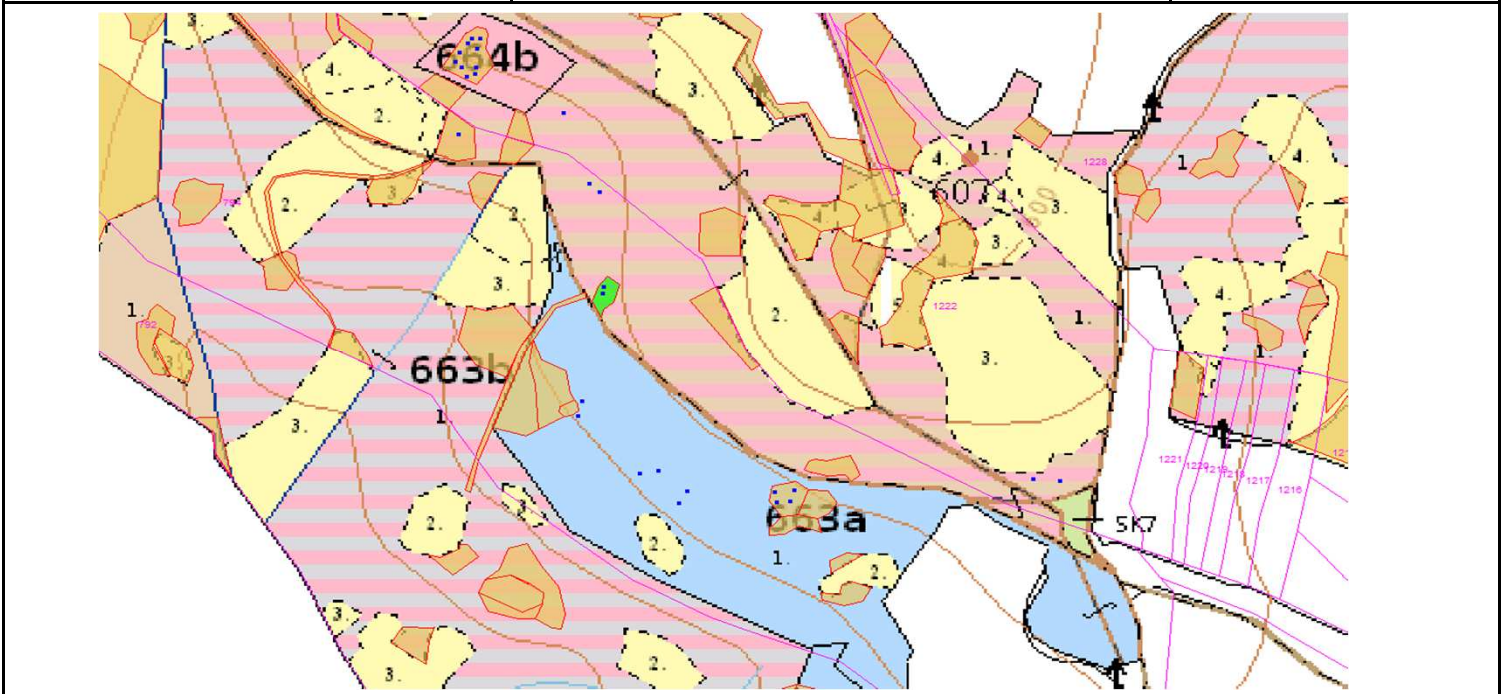

SÚHLAS NA ŤAŽBU DREVA

číslo: 2022/07/15-119

PRIORITA

1

SKLÁDKA

12

PREPÍNANIE

Vydal:

Odborný lesný hospodár	Meno, priezvisko: Ing. IVAN FEIK Odborný lesný hospodár OLH-394/99	Ing. Ivan Feik	Číslo osvedčenia OLH-394 / 99	Vydanie súhlasu: 15.7.2022
	Podpis: 013 11 Lietavská Svinná-Babkov <i>Ivan Feik</i>			Platnosť súhlasu do: 15.8.2022

Lesný celok: Čierne Svrčinovec	Vlastník alebo obhospodarovateľ lesa:	katastrálne územie
Vlastnícky celok: LPS Svrčinovec	LPS Svrčinovec	Svrčinovec

SÚHLAS		ČÍSLO PARCELY		Dielec	Druh ťažby	a jej špecifikácia *)	Spôsob vyznačenia ***)	VYZNAČENÁ ŤAŽBA			
číslo	podl.	kmeň	podlom.					Drevina	Počet kmeňov	Objem v m3	Plocha v ha**)
119	1	794	663A10	RN	LS -sústredená	biela farba, kríže	SM	10	14.00	0.05	
119	2	794	664A11	RN	LS -sústredená	biela farba, kríže	SM	6	10.00	0.03	
119	3	1222	664A11	RN	LS-rozptýlená	biela farba, bodky	SM	3	7.00	0.00	
119	4	1222	664B	RN	LS -sústredená	biela farba, kríže	SM	8	7.00	0.08	
								SPOLU:	27	38.00	0.16

- *) Úmyselná obnovná: hospodársky spôsob, forma náhodná: jednotlivo (zlomy, sucháre, vývraty).
- ***) Mimoriadna: účel, plocha náhodná, sústredená: plocha v ha na dve desatiny.
- ***) Farba, ciacha, štítok.