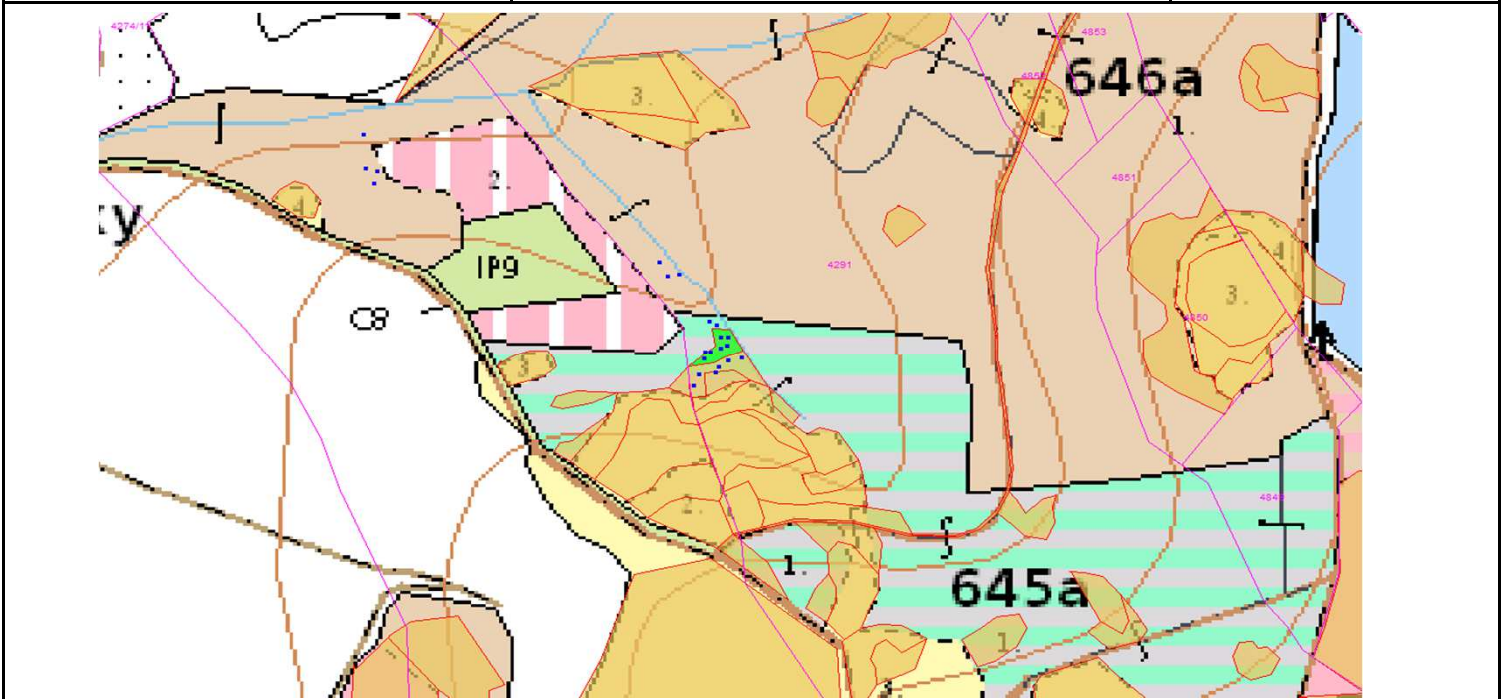

# SÚHLAS NA ŤAŽBU DREVA

číslo: 2022/07/15-118

PRIORITA

1

SKLÁDKA

32

PREPÍNANIE

Vydal:

Odborný lesný hospodár	Meno, priezvisko: Ing. IVAN FEIK Odborný lesný hospodár OLH-394/99	Ing. Ivan Feik	Číslo osvedčenia  OLH-394 / 99	Vydanie súhlasu: 15.7.2022
	Podpis: Lietavská Svinná 364 013 11 Lietavská Svinná-Babkov			Platnosť súhlasu do: 15.8.2022

Lesný celok: Čierne Svrčinovec	Vlastník alebo obhospodarovateľ lesa:	katastrálne územie
Vlastnícky celok: LPS Svrčinovec	LPS Svrčinovec	Svrčinovec

SÚHLAS		ČÍSLO PARCELY		Dielec	Druh ťažby	a jej špecifikácia *)	Spôsob vyznačenia ***)	VYZNAČENÁ ŤAŽBA			
číslo	podl.	kmeň	podlom.					Drevina	Počet kmeňov	Objem v m3	Plocha v ha**)
118	1	4291		645A11	RN	LS -sústredená	biela farba, kríže	SM	16	28.00	0.02
118	2	4274	12	646A10	RN	SN- rozptýlená	biela farba, bodky	SM	4	10.00	0.00
118	3	4291		646A10	RN	SN- rozptýlená	biela farba, bodky	SM	3	7.00	0.00
								<b>SPOLU:</b>	<b>23</b>	<b>45.00</b>	<b>0.02</b>