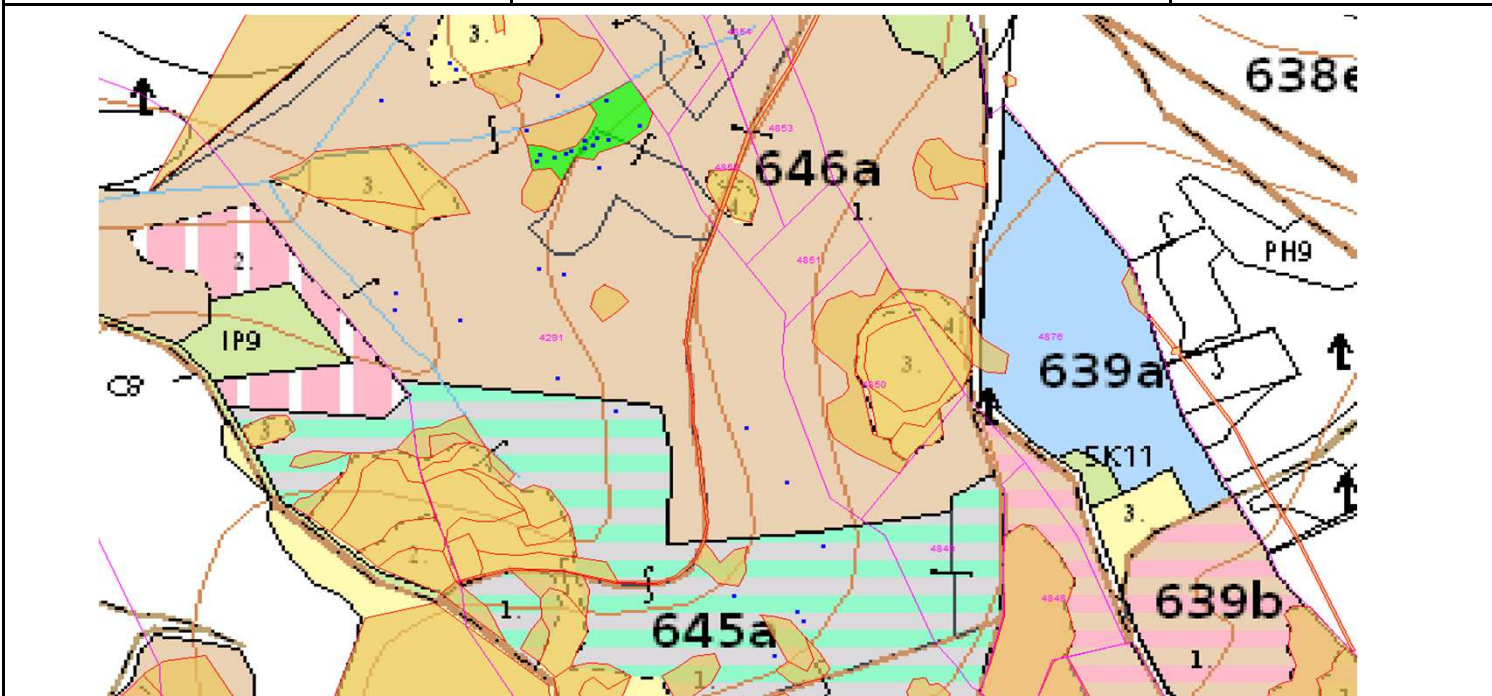

# SÚHLAS NA ŤAŽBU DREVA

číslo: 2022/07/15-117

PRIORITA

1

SKLÁDKA

32

PREPÍNANIE

Vydal:

Odborný lesný hospodár	Meno, priezvisko: Ing. IVAN FEIK Odborný lesný hospodár OLH-394/99	Ing. Ivan Feik	Číslo osvedčenia  OLH-394 / 99	Vydanie súhlasu: 15.7.2022
	Podpis: Lietavská Svinná 364 013 11 Lietavská Svinná-Babkov			Platnosť súhlasu do: 15.8.2022

Lesný celok: Čierne Svrčinovec	Vlastník alebo obhospodarovateľ lesa:	katastrálne územie
Vlastnícky celok: LPS Svrčinovec	LPS Svrčinovec	Svrčinovec

SÚHLAS		ČÍSLO PARCELY		Dielec	Druh ťažby	a jej špecifikácia *)	Spôsob vyznačenia ***)	VYZNAČENÁ ŤAŽBA				
číslo	podl.	kmeň	podlom.					Drevina	Počet kmeňov	Objem v m3	Plocha v ha**)	
117	1	4291		646A10	RN	LS -sústredená	biela farba, kríže	SM	26	46.00	0.00	
117	1	4291		646A10	RN	SN- rozptýlená	biela farba, bodky	JD	1	1.00	0.00	
117	1	4291		646A10	RN	SN- rozptýlená	biela farba, bodky	SM	1	1.00	0.00	
117	2	4291		645A11	RN	VT- rozptýlená	biela farba, bodky	SM	6	12.00	0.00	
									<b>SPOLU:</b>	<b>34</b>	<b>60.00</b>	<b>0.00</b>