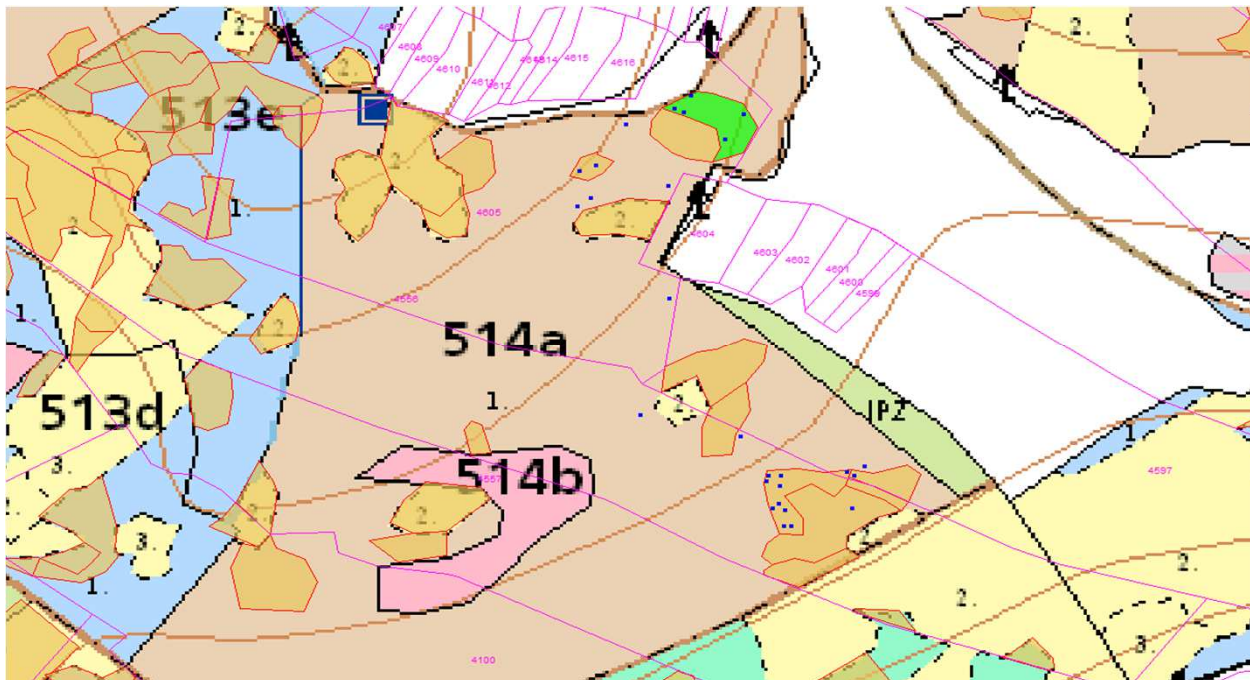

SÚHLAS NA ŤAŽBU DREVA

číslo: 2022/07/15-114

PRIORITA

1

SKLÁDKA

42

Vydal:

PREPÍNANIE

SMEROVÁ S.

Odborný lesný hospodár	Meno, priezvisko: Ing. IVAN FEIK odborný lesný hospodár OI H-394/93	Ing. Ivan Feik 	Číslo osvedčenia	Vydanie súhlasu: 15.7.2022
	Podpis: Lietavská Svinná 364 013 11 Lietavská Svinná-Babkov		OLH-394 / 99	Platnosť súhlasu do: 15.8.2022

Lesný celok: Čierne Svrčinovec	Vlastník alebo obhospodarovateľ lesa:	katastrálne územie
Vlastnícky celok: LPS Svrčinovec	LPS Svrčinovec	Svrčinovec

SÚHLAS		ČÍSLO PARCELY		Dielec	Druh ťažby	a jej špecifikácia *)	Spôsob vyznačenia ***)	VYZNAČENÁ ŤAŽBA			
číslo	podl.	kmeň	podlom.					Drevina	Počet kmeňov	Objem v m ³	Plocha v ha**)
114	1	4605		514A10	RN	LS -sústredená	biela farba, kríže	SM	19	28.00	0.11
114	2	4556		514A10	RN	LS -sústredená	biela farba, kríže	SM	13	21.00	0.08
								SPOLU:	32	49.00	0.19

- *) Úmyselná obnovná: hospodársky spôsob, forma náhodná: jednotlivo (zlomy, sucháre, vývraty).
- ***) Mimoriadna: účel, plocha náhodná, sústredená: plocha v ha na dve desatiny.
- ***) Farba, ciacha, štítok.