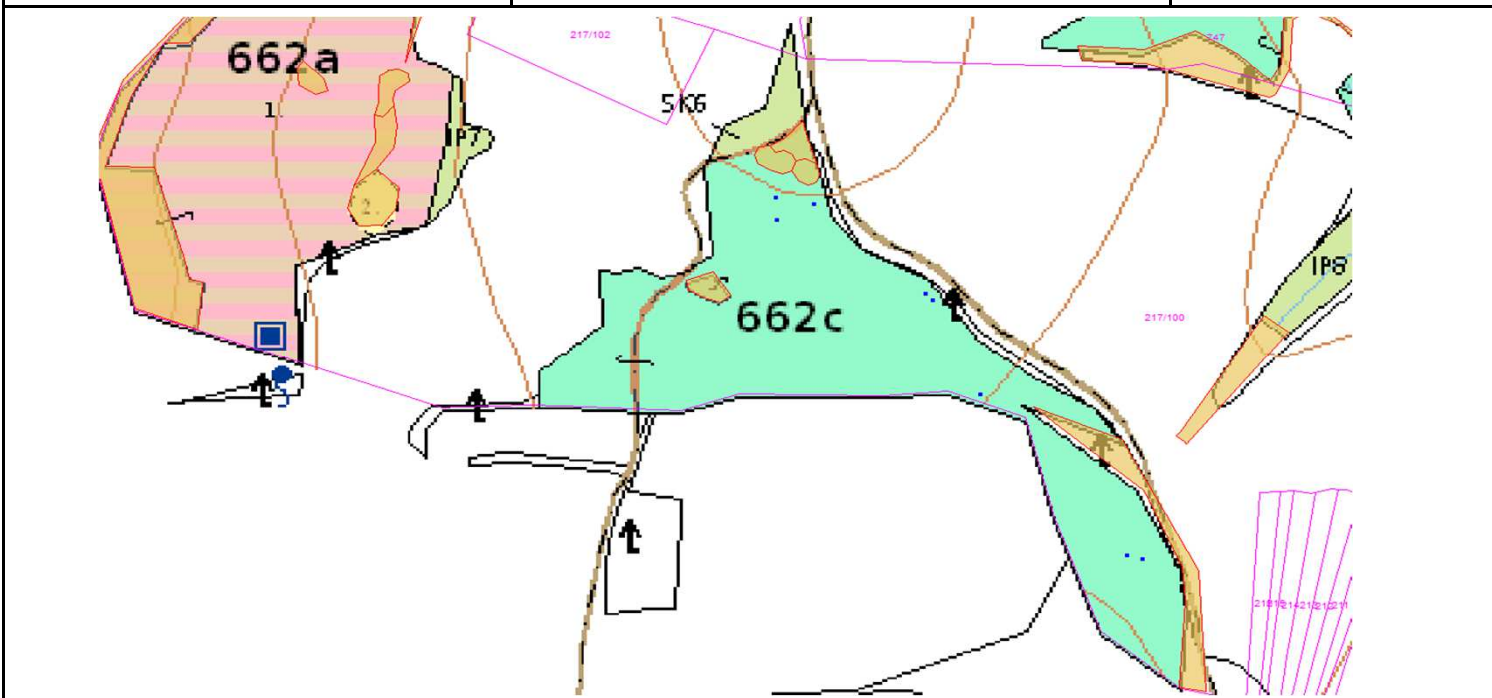

SÚHLAS NA ŤAŽBU DREVA

číslo: 2022/07/06-107

PRIORITA

1

SKLÁDKA

12

PREPÍNANIE

Vydal:

Odborný lesný hospodár	Meno, priezvisko: Ing. IVAN FEIK Odborný lesný hospodár OLH-394/99	Ing. Ivan Feik	Číslo osvedčenia OLH-394 / 99	Vydanie súhlasu: 8.7.2022
	Podpis: 013 11 Lietavská Svinná-Babkov			Platnosť súhlasu do: 15.8.2022

Lesný celok: Čierne Svrčinovec	Vlastník alebo obhospodarovateľ lesa:	katastrálne územie
Vlastnícky celok: LPS Svrčinovec	LPS Svrčinovec	Svrčinovec

SÚHLAS		ČÍSLO PARCELY		Dielec	Druh ťažby	a jej špecifikácia *)	Spôsob vyznačenia ***)	VYZNAČENÁ ŤAŽBA				
číslo	podl.	kmeň	podlom.					Drevina	Počet kmeňov	Objem v m3	Plocha v ha**)	
107	1	217	100	662C	PN	VT - rozptýlená	biela farba, bodky	SM	2	3.00	0.00	
107	1	217	100	662C	PN	SN - rozptýlená	biela farba, bodky	SM	1	1.00	0.00	
107	1	217	100	662C	PN	LS - rozptýlená	biela farba, bodky	BO	4	6.00	0.00	
									SPOLU:	7	10.00	0.00

- *) Úmyselná obnovná: hospodársky spôsob, forma náhodná: jednotlivo (zlomy, sucháre, vývraty).
- **) Mimoriadna: účel, plocha náhodná, sústredená: plocha v ha na dve desatiny.
- ***) Farba, ciacha, štítok.