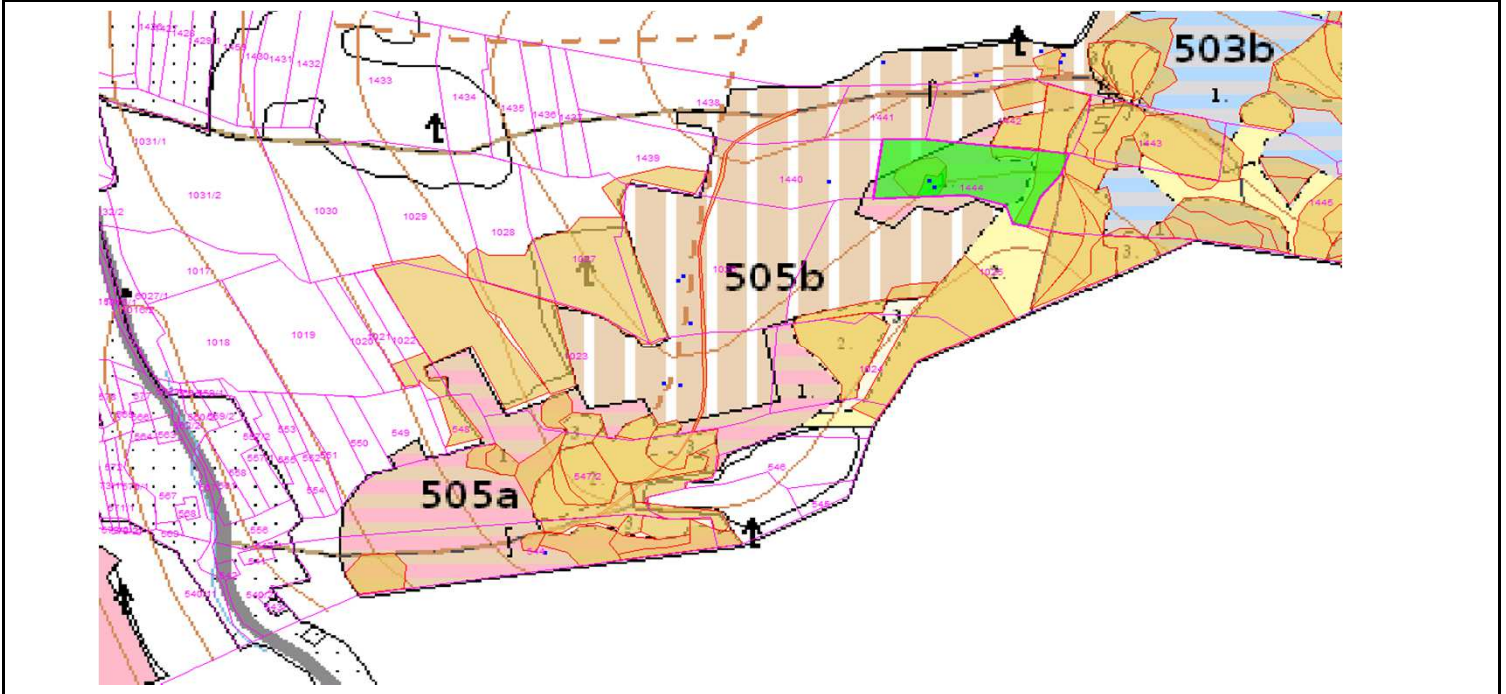

SÚHLAS NA ŤAŽBU DREVA

číslo: 2022/06/27-104

PRIORITA
PREPINANIE

1

SKLÁDKA

55

Vydal:

Odborný lesný hospodár	Meno, priezvisko: Ing. IVAN FEIK odborný lesný hospodár OLH-394/99	Ing. Ivan Feik	Číslo osvedčenia OLH-394 / 99	Vydanie súhlasu: 27.6.2022
	Podpis: 013 11 Lietavská Svinná-Babkov	<i>Ivan Feik</i>		Platnosť súhlasu do: 30.7.2022

Lesný celok: Čierne Svrčinovec	Vlastník alebo obhospodarovateľ lesa:	katastrálne územie
Vlastnícky celok: LPS Svrčinovec	LPS Svrčinovec	Svrčinovec

SÚHLAS		ČÍSLO PARCELY		Dielec	Druh ťažby	a jej špecifikácia *)	Spôsob vyznačenia ***)	VYZNAČENÁ ŤAŽBA			
číslo	podl.	kmeň	podlom.					Drevina	Počet kmeňov	Objem v m3	Plocha v ha**)
104	1	1451		505B	PN	LS- rozptýlená	biela farba, bodky	SM	5	3.00	0.00
104	2	1444		505A11	RN	LS-sústredená	biela farba, kríže	SM	2	4.00	0.02
104	3	1026		505B	PN	LS- rozptýlená	biela farba, bodky	SM	3	4.00	0.00
104	4	544		505B	PN	LS- rozptýlená	biela farba, bodky	SM	1	3.00	0.00
104	5	1023		505A11	RN	LS- rozptýlená	biela farba, bodky	SM	2	2.00	0.00
								SPOLU:	13	16.00	0.02

- *) Úmyselná obnovná: hospodársky spôsob, forma náhodná: jednotlivo (zlomy, sucháre, vývraty).
 **) Mimoriadna: účel, plocha náhodná, sústredená: plocha v ha na dve desatiny.
 ***) Farba, čiacha, štítok.