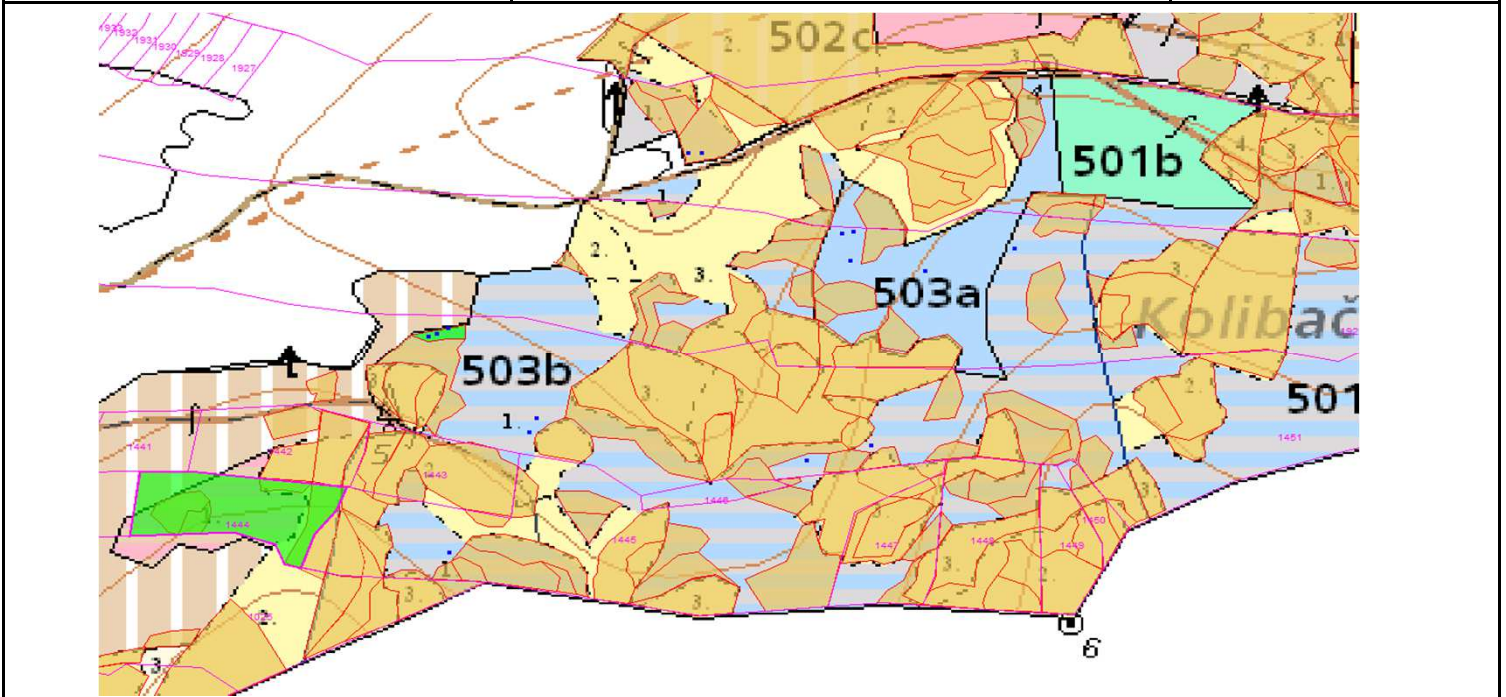

SÚHLAS NA ŤAŽBU DREVA

číslo: 2022/06/27-103

PRIORITA

1

SKLÁDKA

55

Vydal:

Odborný lesný hospodár	Meno, priezvisko: Ing. IVAN FEIK Odborný lesný hospodár OLH-394/99	Ing. Ivan Feik	Číslo osvedčenia OLH-394 / 99	Vydanie súhlasu: 27.6.2022
	Podpis: 013 11 Lietavská Svinná-Babkov			Platnosť súhlasu do: 30.7.2022

Lesný celok: Čierne Svrčinovec	Vlastník alebo obhospodarovateľ lesa:	katastrálne územie
Vlastnícky celok: LPS Svrčinovec	LPS Svrčinovec	Svrčinovec

SÚHLAS		ČÍSLO PARCELY		Dielec	Druh ťažby	a jej špecifikácia *)	Spôsob vyznačenia ***)	VYZNAČENÁ ŤAŽBA			
číslo	podl.	kmeň	podlom.					Drevina	Počet kmeňov	Objem v m3	Plocha v ha**)
103	1			503B11	RN	LS - sústredená	biela farba, kríže	SM	2	3.00	0.02
103	2			503A	RN	LS- rozptýlená	biela farba, bodky	SM	5	8.00	0.00
103	3			503B11	RN	SN - rozptýlená	biela farba, bodky	SM	1	2.00	0.00
103	3			503B11	RN	LS- rozptýlená	biela farba, bodky	SM	7	12.00	0.00
103	4			503B11	RN	LS- rozptýlená	biela farba, bodky	SM	1	3.00	0.00
103	5			502C10	RN	LS- rozptýlená	biela farba, bodky	SM	2	6.00	0.00
SPOLU:									18	34.00	0.02

- *) Úmyselná obnovná: hospodársky spôsob, forma náhodná: jednotlivo (zlomy, sucháre, vývraty).
- **) Mimoriadna: účel, plocha náhodná, sústredená: plocha v ha na dve desatiny.
- ***) Farba, ciacha, štítok.