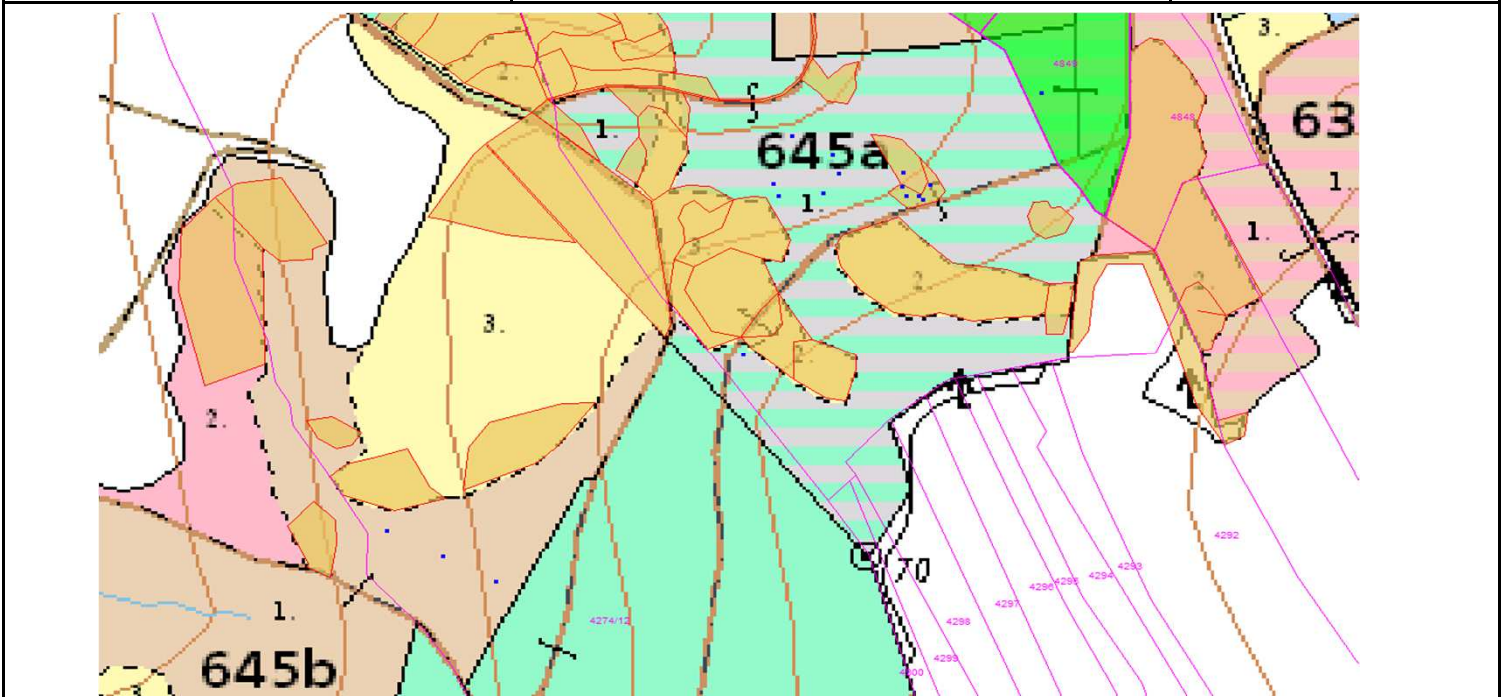

SÚHLAS NA ŤAŽBU DREVA

číslo: 2021/07/16-98

PRIORITA
PREPÍNANIE

1

SKLÁDKA

31

Vydal:

Odborný lesný hospodár	Meno, priezvisko: Ing. IVAN FEIK Odborný lesný hospodár OLH-394/99	Ing. Ivan Feik	Číslo osvedčenia OLH-394 / 99	Vydanie súhlasu: 16.07.2021
	Podpis: 013 11 Lietavská Svinná-Babkov <i>Ivan Feik</i>			Platnosť súhlasu do: 23.8.2021

Lesný celok: Čierne Svrčinovec	Vlastník alebo obhospodarovateľ lesa:	katastrálne územie
Vlastnícky celok: LPS Svrčinovec	LPS Svrčinovec	Svrčinovec

SÚHLAS		ČÍSLO PARCELY		Dielec	Druh ťažby	a jej špecifikácia *)	Spôsob vyznačenia ***)	VYZNAČENÁ ŤAŽBA				
číslo	podl.	kmeň	podlom.					Drevina	Počet kmeňov	Objem v m3	Plocha v ha**)	
98	1	4291		645A11	RN	VT- sústredená	biela farba, kríže	SM	13	21.50	0.03	
98	1	4291		645A11	RN	LS- rozptýlená	biela farba, bodky	SM	3	7.00	0.00	
98	2	4849		645A11	RN	VT- rozptýlená	biela farba, bodky	JD	1	1.50	0.00	
98	3	4274	12	645B10	RN	LS- rozptýlená	biela farba, bodky	SM	3	3.50	0.00	
									SPOLU:	20	33.50	0.03

- *) Úmyselná obnovná: hospodársky spôsob, forma náhodná: jednotlivo (zlomy, sucháre, vývraty).
- **) Mimoriadna: účel, plocha náhodná, sústredená: plocha v ha na dve desatiny.
- ***) Farba, ciacha, štítok.