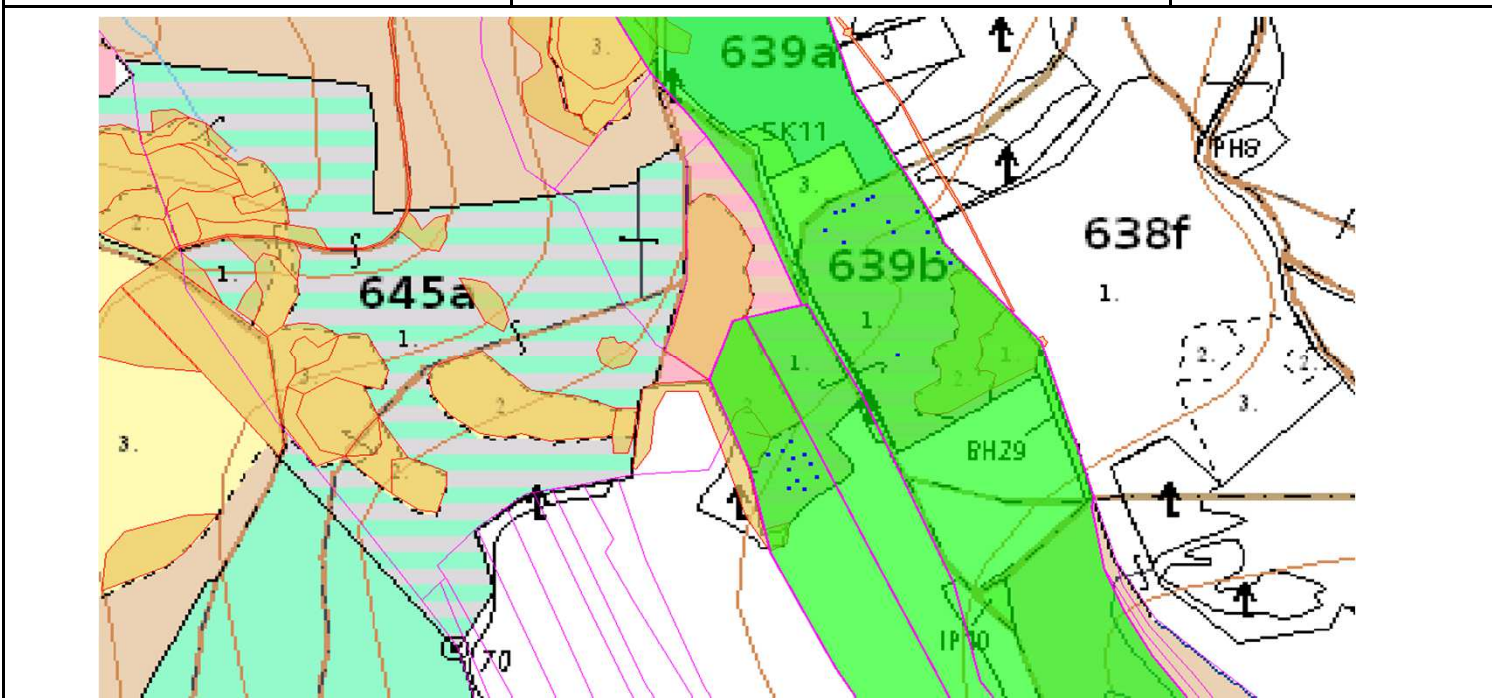

SÚHLAS NA ŤAŽBU DREVA

číslo: 2021/07/09-95

PRIORITA

1

SKLÁDKA

32

PREPÍNANIE

Vydal:

Odborný lesný hospodár	Meno, priezvisko: Ing. IVAN FEIK Odborný lesný hospodár OLH-394/99	Ing. Ivan Feik	Číslo osvedčenia OLH-394 / 99	Vydanie súhlasu: 09.07.2021
	Podpis: Lietavská Svinná 364 013 11 Lietavská Svinná-Babkov	<i>Ivan Feik</i>		Platnosť súhlasu do: 10.08.2021

Lesný celok: Čierne Svrčinovec	Vlastník alebo obhospodarovateľ lesa:	katastrálne územie
Vlastnícky celok: LPS Svrčinovec	LPS Svrčinovec	Svrčinovec

SÚHLAS		ČÍSLO PARCELY		Dielec	Druh ťažby	a jej špecifikácia *)	Spôsob vyznačenia ***)	VYZNAČENÁ ŤAŽBA				
číslo	podl.	kmeň	podlom.					Drevina	Počet kmeňov	Objem v m3	Plocha v ha**)	
95	1	4876		639B12	PN	VT - rozptýlená	biela farba, bodky	SM	9	6.00	0.00	
95	2	4876		639B11	RN	VT - rozptýlená	biela farba, bodky	SM	4	2.00	0.00	
95	2	4876		639B11	RN	LS - rozptýlená	biela farba, bodky	SM	3	6.00	0.00	
95	3	4846		639B12	PN	LL - rozptýlená	biela farba, bodky	SM	16	5.00	0.00	
									SPOLU:	32	19.00	0.00