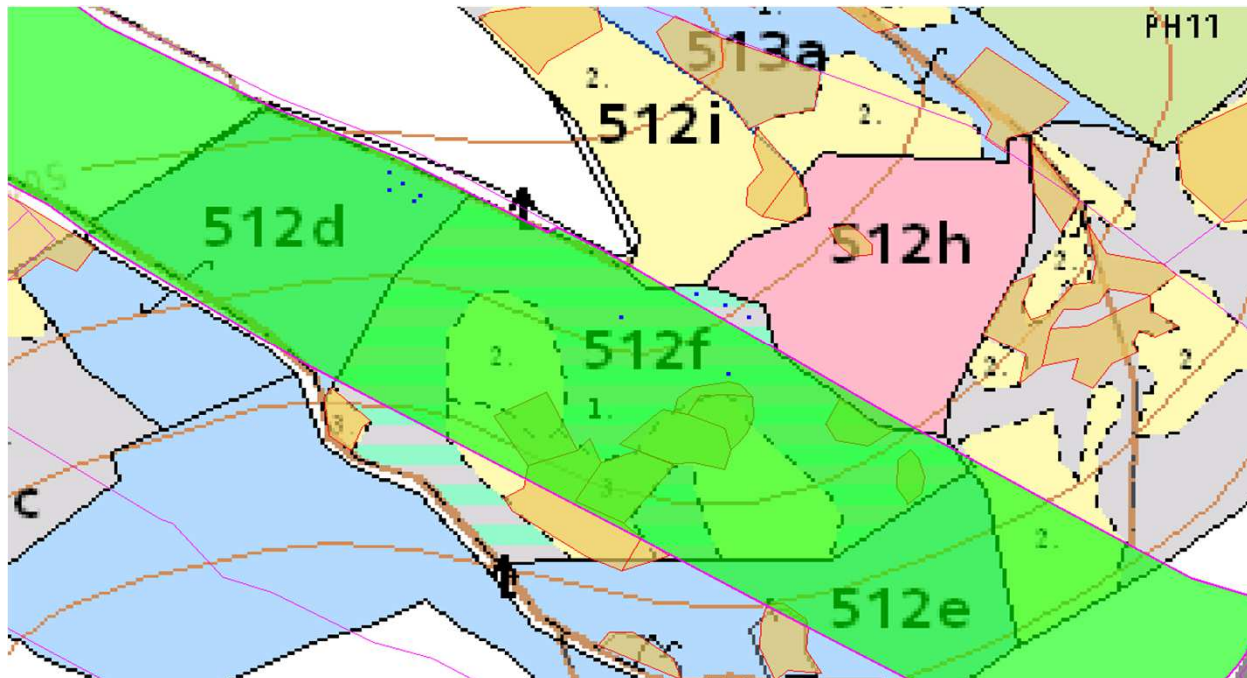

SÚHLAS NA ŤAŽBU DREVA

číslo: 2021/07/02-88

PRIORITA

1

SKLÁDKA

43

Vydal:

PREPÍNANIE

SMEROVÁ S.

Odborný lesný hospodár	Meno, priezvisko: Ing. IVAN FEIK Odborný lesný hospodár OLH-394/99	Ing. Ivan Feik	Číslo osvedčenia OLH-394 / 99	Vydanie súhlasu: 2.07.2021
	Podpis: Lietavská Svinná 364 013 11 Lietavská Svinná-Babkov			Platnosť súhlasu do: 10.08.2021

Lesný celok: Čierne Svrčinovec	Vlastník alebo obhospodarovateľ lesa:	katastrálne územie
Vlastnícky celok: LPS Svrčinovec	LPS Svrčinovec	Svrčinovec

SÚHLAS		ČÍSLO PARCELY		Dielec	Druh ťažby	a jej špecifikácia *)	Spôsob vyznačenia ***)	VYZNAČENÁ ŤAŽBA				
číslo	podl.	kmeň	podlom.					Drevina	Počet kmeňov	Objem v m3	Plocha v ha**)	
88	1	3528	2	512F11	RN	LS - rozptýlená	biela farba, bodky	SM	3	3.00	0.00	
88	2	3440	212	512F11	RN	LS - rozptýlená	biela farba, bodky	SM	5	7.00	0.00	
88	3	3440	212	512D	RN	VT - rozptýlená	biela farba, bodky	SM	5	3.00	0.00	
									SPOLU:	13	13.00	0.00

- *) Úmyselná obnovná: hospodársky spôsob, forma náhodná: jednotlivo (zlomy, sucháre, vývraty).
 **) Mimoriadna: účel, plocha náhodná, sústredená: plocha v ha na dve desatiny.
 ***) Farba, ciacha, štítok.