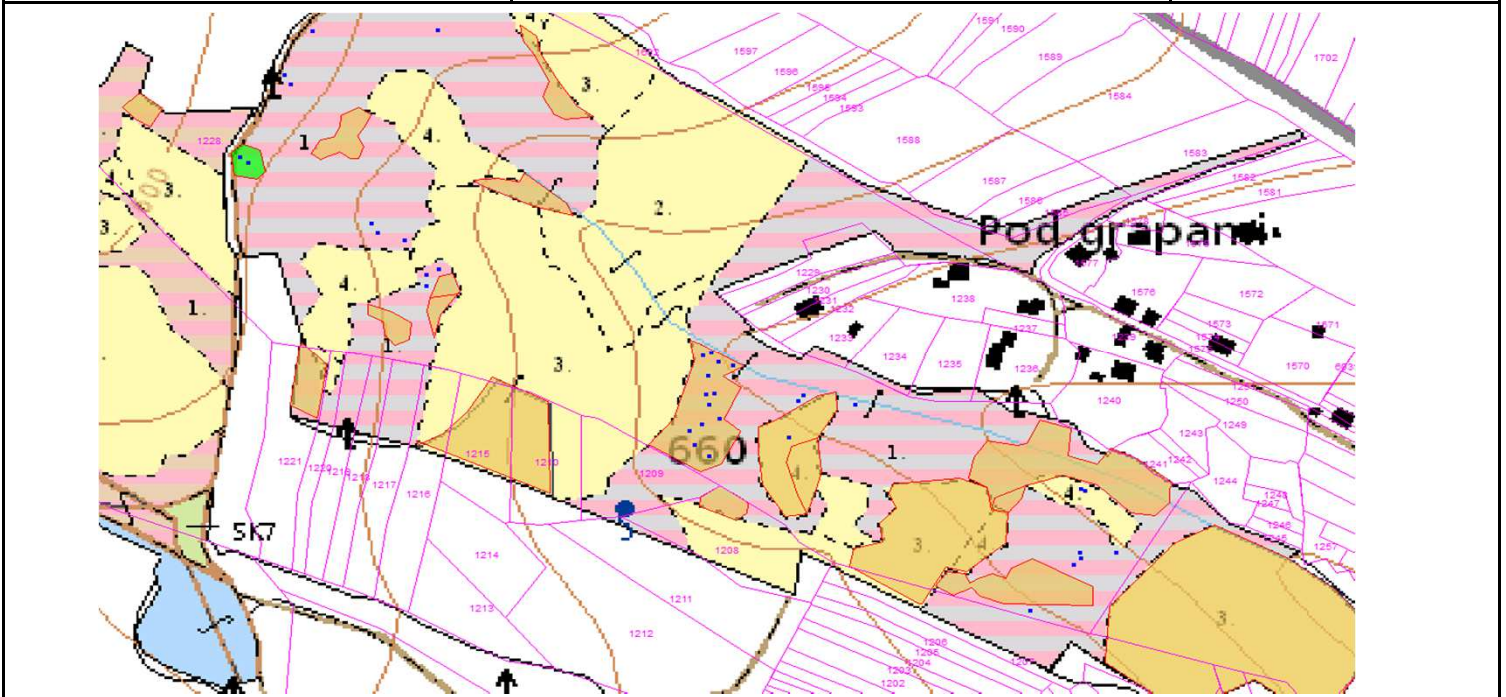

# SÚHLAS NA ŤAŽBU DREVA

číslo: 2021/06/25-82

PRIORITA

1

SKLÁDKA

11

PREPÍNANIE

Vydal:

Odborný lesný hospodár	Meno, priezvisko: Ing. IVAN FEIK Odborný lesný hospodár OLH-394/99	Ing. Ivan Feik	Číslo osvedčenia  OLH-394 / 99	Vydanie súhlasu: 25.06.2021
	Podpis: 013 11 Lietavská Svinná-Babkov			Platnosť súhlasu do: 30.07.2021

Lesný celok: Čierne Svrčinovec	Vlastník alebo obhospodarovateľ lesa:	katastrálne územie
Vlastnícky celok: LPS Svrčinovec	LPS Svrčinovec	Svrčinovec

SÚHLAS		ČÍSLO PARCELY		Dielec	Druh ťažby	a jej špecifikácia *)	Spôsob vyznačenia ***)	VYZNAČENÁ ŤAŽBA			
číslo	podl.	kmeň	podlom.					Drevina	Počet kmeňov	Objem v m3	Plocha v ha**)
82	1	1228	660_11	RN	VT- rozptýlená	biela farba, bodky	JD	1	5.00	0.00	
82	1	1228	660_11	RN	VT- sústredená	biela farba, kríže	SM	14	27.00	0.27	
82	1	1228	660_11	RN	LS- sústredená	biela farba, kríže	SM	21	27.00	0.04	
								<b>SPOLU:</b>	<b>36</b>	<b>59.00</b>	<b>0.31</b>

**Upozornenie: Súhlas na ťažbu je platný až po doplnení údajov v časti "Vykoná"**

- \*) Úmyselná obnovná: hospodársky spôsob, forma náhodná: jednotlivo (zlomy, sucháre, vývraty).
- \*\*) Mimoriadna: účel, plocha náhodná, sústredená: plocha v ha na dve desatiny.
- \*\*\*) Farba, ciacha, štítok.