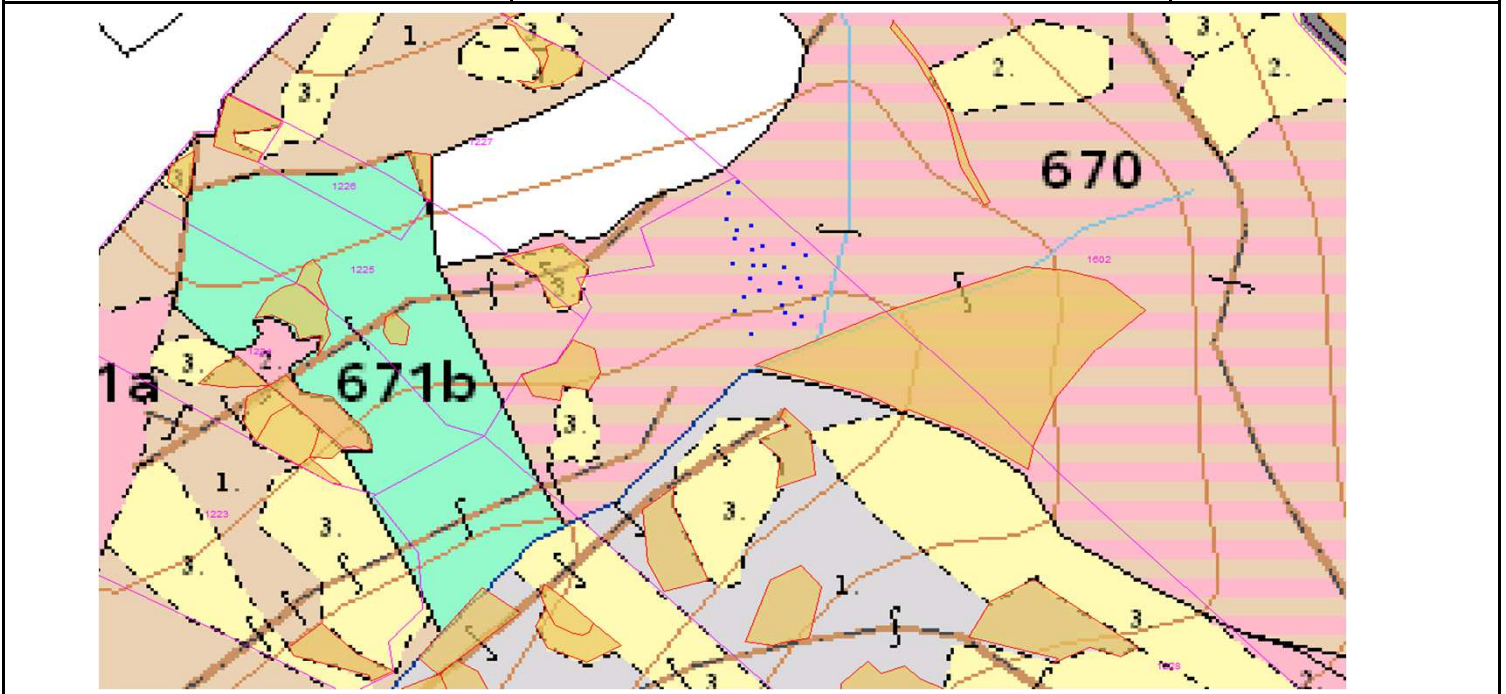

# SÚHLAS NA ŤAŽBU DREVA

číslo: 2021/06/25-80

PRIORITA  
PREPÍNANIE

1

SKLÁDKA

15

Vydal:

Odborný lesný hospodár	Meno, priezvisko: Ing. IVAN FEIK Odborný lesný hospodár OLH-394/99	Ing. Ivan Feik	Číslo osvedčenia  OLH-394 / 99	Vydanie súhlasu: 25.06.2021
	Podpis: 013 11 Lietavská Svinná-Babkov			Platnosť súhlasu do: 30.07.2021

Lesný celok: Čierne Svrčinovec	Vlastník alebo obhospodarovateľ lesa:	katastrálne územie
Vlastnícky celok: LPS Svrčinovec	LPS Svrčinovec	Svrčinovec

SÚHLAS		ČÍSLO PARCELY		Dielec	Druh ťažby	a jej špecifikácia *)	Spôsob vyznačenia ***)	VYZNAČENÁ ŤAŽBA			
číslo	podl.	kmeň	podlom.					Drevina	Počet kmeňov	Objem v m3	Plocha v ha**)
80	1	1228	670_12	PN	LS - rozptýlená	biela farba, bodky	SM	10	11.00	0.00	
80	1	1228	670_12	PN	VT - rozptýlená	biela farba, bodky	SM	13	11.00	0.00	
<b>SPOLU:</b>								<b>23</b>	<b>22.00</b>	<b>0.00</b>	

- \*) Úmyselná obnovná: hospodársky spôsob, forma náhodná: jednotlivo (zlomy, sucháre, vývraty).
- \*\*\*) Mimoriadna: účel, plocha náhodná, sústredená: plocha v ha na dve desatiny.
- \*\*\*) Farba, ciacha, štítok.