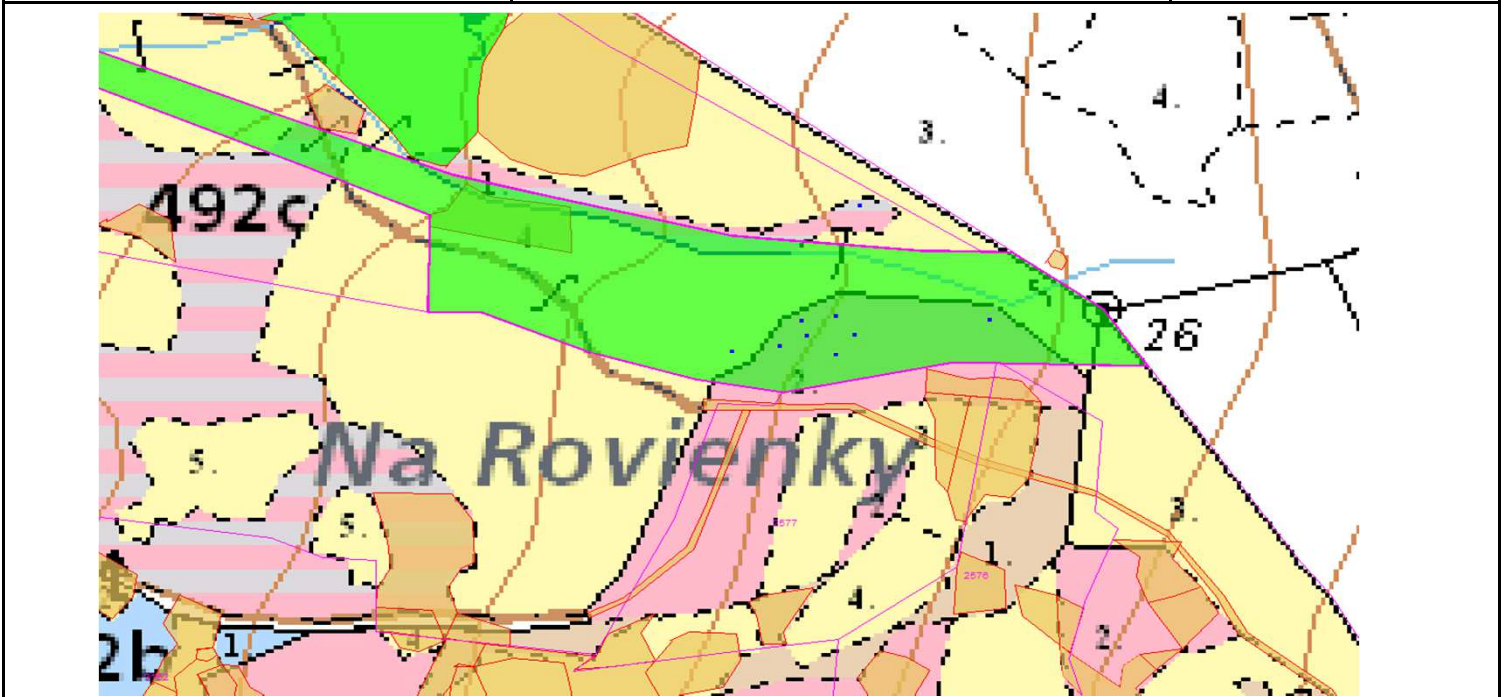

SÚHLAS NA ŤAŽBU DREVA

číslo: 2021/06/04-69

PRIORITA

1

SKLÁDKA

54

PREPÍNANIE

Vydal:

Odborný lesný hospodár	Meno, priezvisko: Ing. IVAN FEIK Odborný lesný hospodár OLH-394/99	Ing. Ivan Feik	Číslo osvedčenia OLH-394 / 99	Vydanie súhlasu: 04.06.2021
	Podpis: Lietavská Svinná 364 013 11 Lietavská Svinná-Babkov			Platnosť súhlasu do: 10.07.2021

Lesný celok: Čierne Svrčinovec	Vlastník alebo obhospodarovateľ lesa:	katastrálne územie
Vlastnícky celok: LPS Svrčinovec	LPS Svrčinovec	Svrčinovec

SÚHLAS		ČÍSLO PARCELY		Dielec	Druh ťažby	a jej špecifikácia *)	Spôsob vyznačenia ***)	VYZNAČENÁ ŤAŽBA			
číslo	podl.	kmeň	podlom.					Drevina	Počet kmeňov	Objem v m3	Plocha v ha**)
69	1	3985	492C11	RN	LS - rozptýlená	biela farba, bodky	SM	1	2.00	0.00	
69	2	3985	492C20	PN	LS - rozptýlená	biela farba, bodky	SM	2	1.00	0.00	
69	2	3985	492C20	PN	VT - rozptýlená	biela farba, bodky	SM	3	1.50	0.00	
69	3	3986	492C11	RN	VT - rozptýlená	biela farba, bodky	JD	1	2.50	0.00	
								SPOLU:	7	7.00	0.00