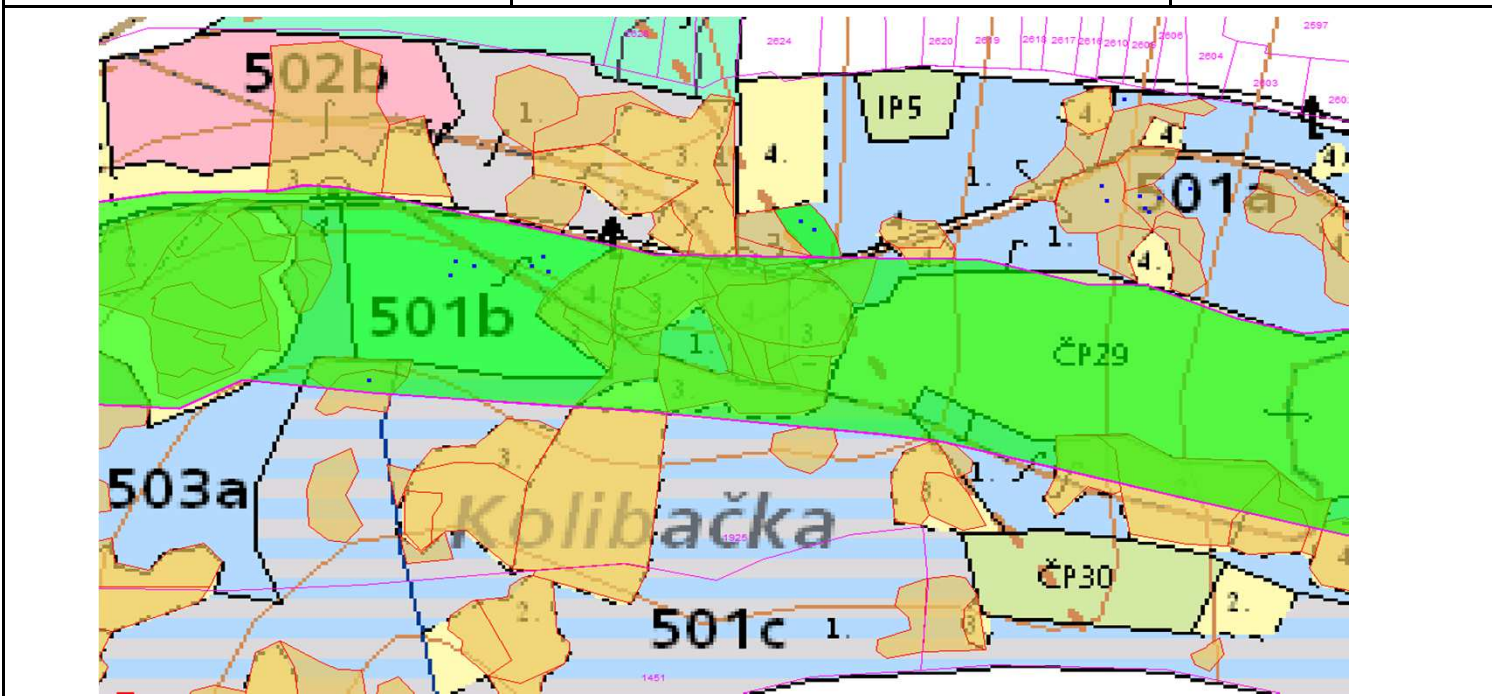

# SÚHLAS NA ŤAŽBU DREVA

číslo: 2021/05/14-59

PRIORITA

1

SKLÁDKA

55

Vydal:

Odborný lesný hospodár	Meno, priezvisko: Ing. IVAN FEIK Odborný lesný hospodár OLH-394/99	Ing. Ivan Feik	Číslo osvedčenia  OLH-394 / 99	Vydanie súhlasu: 14.05.2021
	Podpis: Lietavská Svinná 364 013 11 Lietavská Svinná-Babkov			Platnosť súhlasu do: 15.06.2021

Lesný celok: Čierne Svrčinovec	Vlastník alebo obhospodarovateľ lesa:	katastrálne územie
Vlastnícky celok: LPS Svrčinovec	LPS Svrčinovec	Svrčinovec

SÚHLAS		ČÍSLO PARCELY		Dielec	Druh ťažby	a jej špecifikácia *)	Spôsob vyznačenia ***)	VYZNAČENÁ ŤAŽBA			
číslo	podl.	kmeň	podlom.					Drevina	Počet kmeňov	Objem v m3	Plocha v ha**)
59	1	2568	501A10	RN	LS - sústredená	biela farba, kríže	SM	10	14.00	0.08	
59	1	2568	501A10	RN	VT - rozptýlená	biela farba, bodky	SM	1	2.00	0.00	
59	2	1926	501B	RN	VT - rozptýlená	biela farba, bodky	SM	7	4.50	0.00	
59	3	1926	503B11	RN	VT - rozptýlená	biela farba, bodky	SM	1	3.50	0.00	
								<b>SPOLU:</b>	<b>19</b>	<b>24.00</b>	<b>0.08</b>