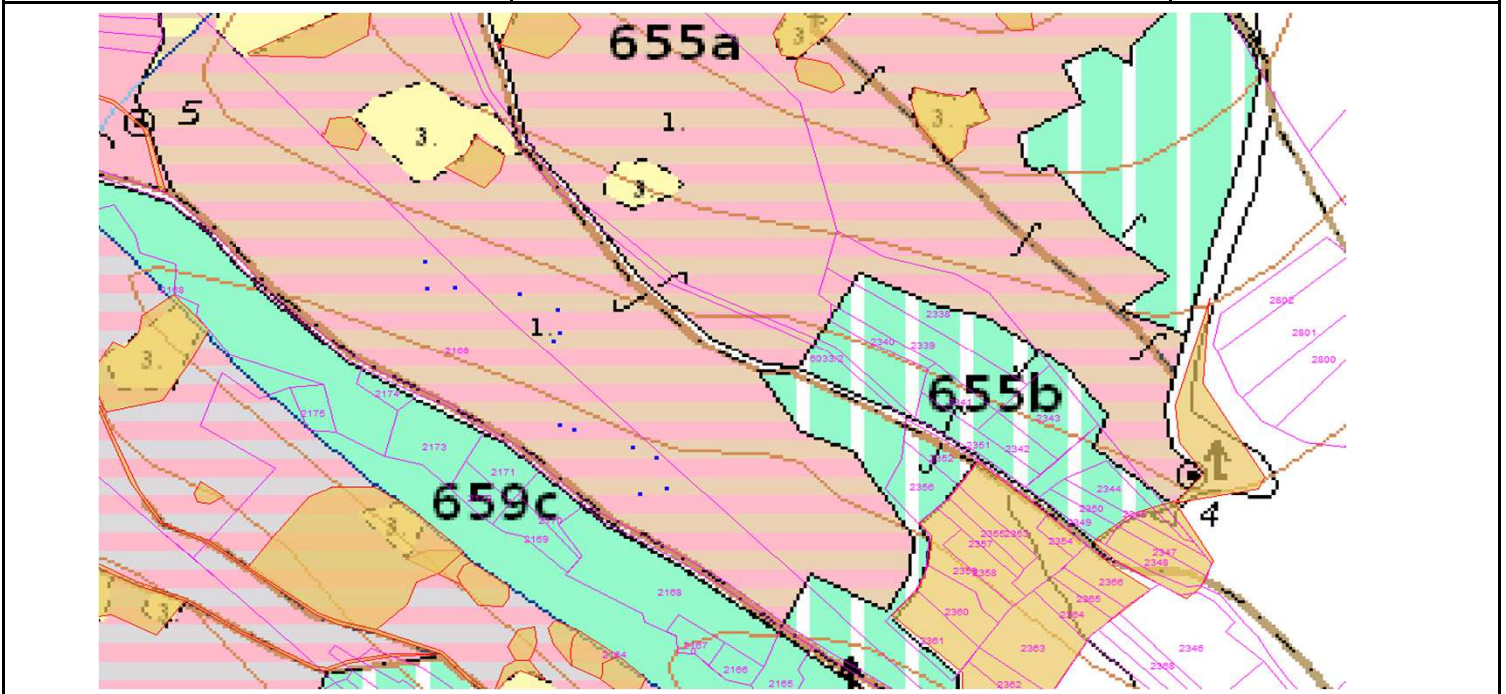

SÚHLAS NA ŤAŽBU DREVA

číslo: 2021/05/07-57

PRIORITA
PREPÍNANIE

1

SKLÁDKA

26

Vydal:

Odborný lesný hospodár	Meno, priezvisko: Ing. IVAN FEIK Odborný lesný hospodár OLH-394/99	Ing. Ivan Feik	Číslo osvedčenia OLH-394 / 99	Vydanie súhlasu: 7.05.2021
	Podpis: 013 11 Lietavská Svinná-Babkov			Platnosť súhlasu do: 10.06.2021

Lesný celok: Čierne Svrčinovec	Vlastník alebo obhospodarovateľ lesa:	katastrálne územie
Vlastnícky celok: LPS Svrčinovec	LPS Svrčinovec	Svrčinovec

SÚHLAS		ČÍSLO PARCELY		Dielec	Druh ťažby	a jej špecifikácia *)	Spôsob vyznačenia ***)	VYZNAČENÁ ŤAŽBA				
číslo	podl.	kmeň	podlom.					Drevina	Počet kmeňov	Objem v m3	Plocha v ha**)	
57	1	2168		655A11	RN	VT - rozptýlená	biela farba, bodky	SM	4	4.00	0.00	
57	1	2168		655A11	RN	SN - rozptýlená	biela farba, bodky	BO	5	9.00	0.00	
57	2	2333		655A11	RN	LS - rozptýlená	biela farba, bodky	SM	3	4.00	0.00	
57	2	2333		655A11	RN	SN - rozptýlená	biela farba, bodky	BO	2	3.00	0.00	
									SPOLU:	14	20.00	0.00

- *) Úmyselná obnovná: hospodársky spôsob, forma náhodná: jednotlivo (zlomy, sucháre, vývraty).
- **) Mimoriadna: účel, plocha náhodná, sústredená: plocha v ha na dve desatiny.
- ***) Farba, ciacha, štítok.