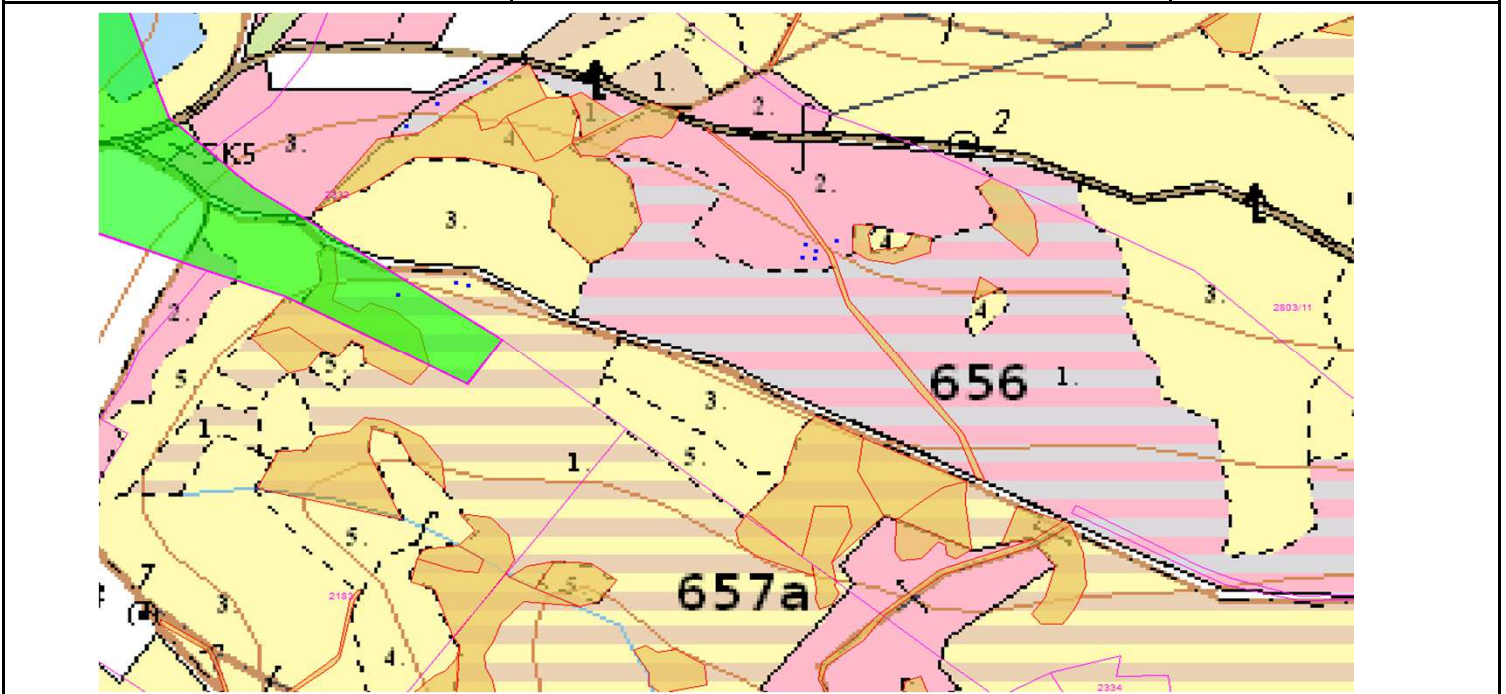

SÚHLAS NA ŤAŽBU DREVA

číslo: 2021/05/07-56

PRIORITA
PREPÍNANIE

1

SKLÁDKA

23

Vydal:

Odborný lesný hospodár	Meno, priezvisko: Ing. IVAN FEIK Odborný lesný hospodár OLH-394/99	Ing. Ivan Feik	Číslo osvedčenia OLH-394 / 99	Vydanie súhlasu: 7.05.2021
	Podpis: 013 11 Lietavská Svinňá-Babkov			Platnosť súhlasu do: 10.06.2021

Lesný celok: Čierne Svrčinovec	Vlastník alebo obhospodarovateľ lesa:	katastrálne územie
Vlastnícky celok: LPS Svrčinovec	LPS Svrčinovec	Svrčinovec

SÚHLAS		ČÍSLO PARCELY		Dielec	Druh ťažby	a jej špecifikácia *)	Spôsob vyznačenia ***)	VYZNAČENÁ ŤAŽBA				
číslo	podl.	podlom.	Drevina					Počet kmeňov	Objem v m3	Plocha v ha**)		
56	1	2333		656_20	PN	SN - rozptýlená	biela farba, bodky	SM	5	2.00	0.00	
56	2	2333		657A11	RN	VT - rozptýlená	biela farba, bodky	JD	1	4.50	0.00	
56	2	2333		657A11	RN	VT - rozptýlená	biela farba, bodky	SM	1	0.50	0.00	
56	3	2185		657A11	RN	SN - rozptýlená	biela farba, bodky	SM	1	1.00	0.00	
56	4	2333		656_10	RN	LS - rozptýlená	biela farba, bodky	SM	3	5.00	0.00	
									SPOLU:	11	13.00	0.00

- *) Úmyselná obnovná: hospodársky spôsob, forma náhodná: jednotlivo (zlomy, sucháre, vývraty).
- **) Mimoriadna: účel, plocha náhodná, sústredená: plocha v ha na dve desatiny.
- ***) Farba, ciacha, štítok.