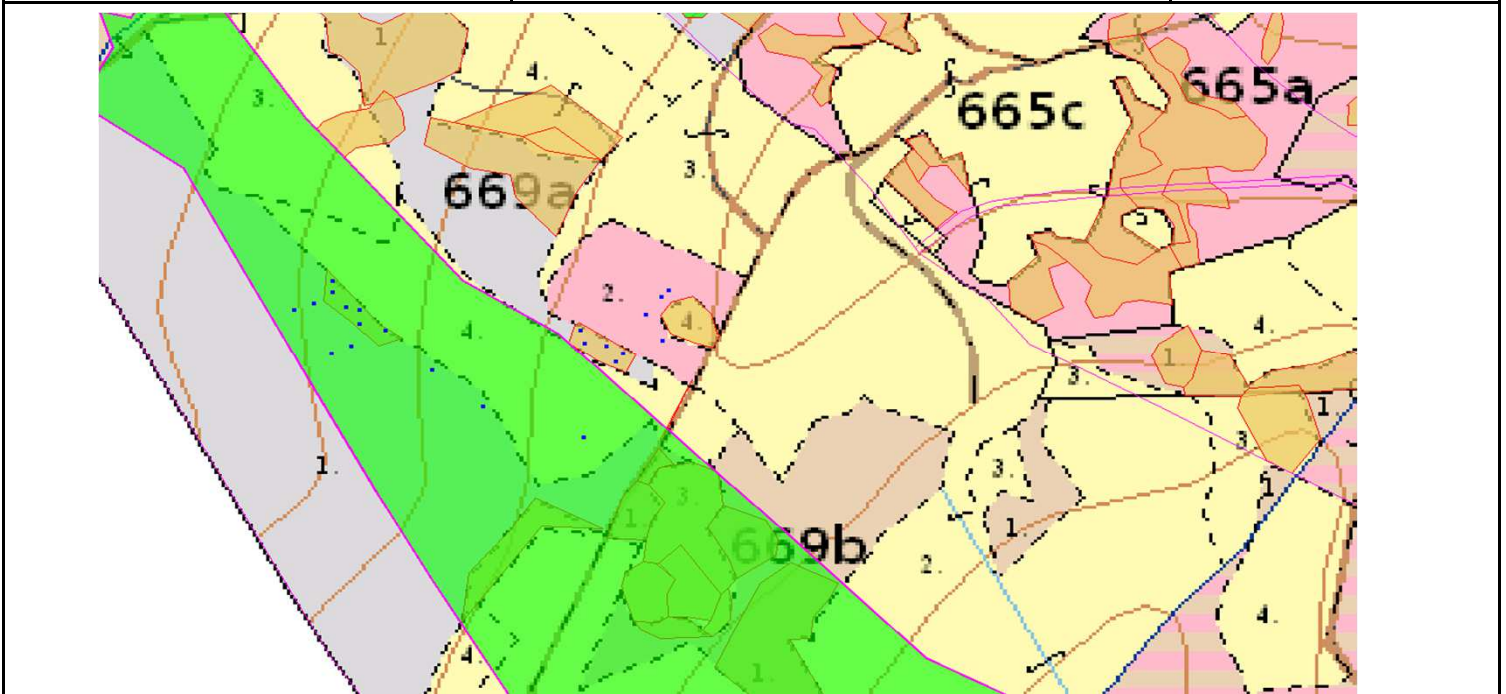

SÚHLAS NA ŤAŽBU DREVA

číslo: 2021/05/07-52

PRIORITA
PREPÍNANIE

1

SKLÁDKA

14

Vydal:

Odborný lesný hospodár	Meno, priezvisko: Ing. IVAN FEIK Odborný lesný hospodár OLH-394/99	Ing. Ivan Feik	Číslo osvedčenia OLH-394 / 99	Vydanie súhlasu: 7.05.2021
	Podpis: Lietavská Svinňá 364 013 11 Lietavská Svinňá-Babkov			Platnosť súhlasu do: 10.06.2021

Lesný celok: Čierne Svrčinovec	Vlastník alebo obhospodarovateľ lesa:	katastrálne územie
Vlastnícky celok: LPS Svrčinovec	LPS Svrčinovec	Svrčinovec

SÚHLAS		ČÍSLO PARCELY		Dielec	Druh ťažby	a jej špecifikácia *)	Spôsob vyznačenia ***)	VYZNAČENÁ ŤAŽBA			
číslo	podl.	kmeň	podlom.					Drevina	Počet kmeňov	Objem v m3	Plocha v ha**)
52	1	794	669A10	RN	VT - rozptýlená	biela farba, bodky	JD	1	2.50	0.00	
52	1	794	669A10	RN	VT - sústredená	biela farba, kríže	SM	11	15.00	0.05	
52	2	1222	669A10	PN	VT - rozptýlená	biela farba, bodky	SM	3	1.50	0.00	
52	3	1222	669A10	RN	VT - sústredená	biela farba, kríže	SM	4	8.00	0.04	
								SPOLU:	19	27.00	0.09

- *) Úmyselná obnovná: hospodársky spôsob, forma náhodná: jednotlivo (zlomy, sucháre, vývraty).
- **) Mimoriadna: účel, plocha náhodná, sústredená: plocha v ha na dve desatiny.
- ***) Farba, ciacha, štítok.