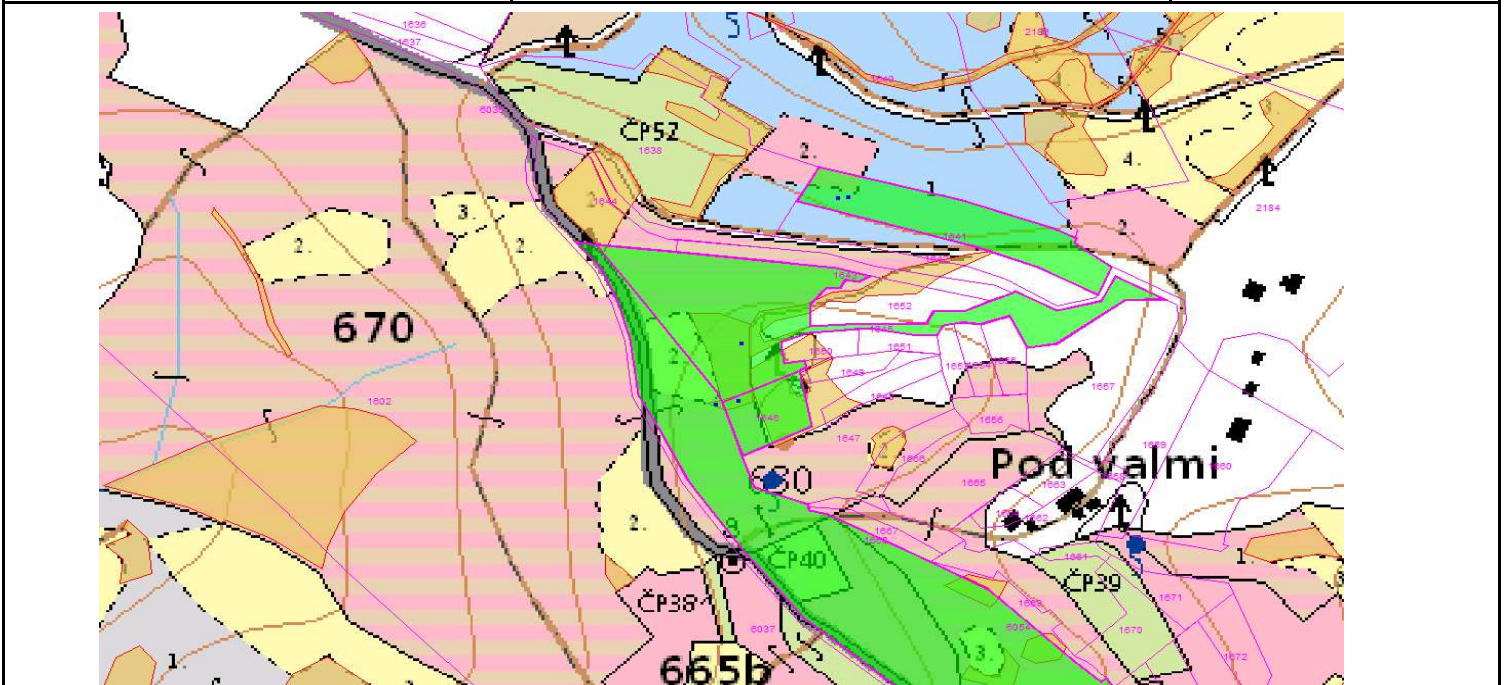

SÚHLAS NA ŤAŽBU DREVA

číslo: 2021/04/16-40

PRIORITA

1

SKLÁDKA

15

PREPÍNANIE

Vydal:

Lesný celok: Čierne Svrčinovec	Vlastník alebo obhospodarovateľ lesa:	katastrálne územie
Vlastnícky celok: LPS Svrčinovec	LPS Svrčinovec	Svrčinovec

SÚHLAS		ČÍSLO PARCELY		Dielec	Druh ťažby	a jej špecifikácia *)	Spôsob vyznačenia ***)	VYZNAČENÁ ŤAŽBA			
číslo	podl.	kmeň	podlom.					Drevina	Počet kmeňov	Objem v m3	Plocha v ha**)
40	1	1645	670_11	RN	LS - sústredená	biela farba, kríže	SM	1	2.00	0.14	
40	2	1646	670_11	RN	LS - sústredená	biela farba, kríže	SM	1	3.00	0.01	
40	3	1602	670_11	RN	LS - sústredená	biela farba, kríže	SM	1	1.00	0.01	
40	4	1641	650_10	RN	LS - rozptýlená	biela farba, bodky	SM	2	5.00	0.00	
								SPOLU:	5	11.00	0.16

- *) Úmyselná obnovná: hospodársky spôsob, forma náhodná: jednotlivo (zlomy, sucháre, vývraty).
- ***) Mimoriadna: účel, plocha náhodná, sústredená: plocha v ha na dve desatiny.
- ***) Farba, ciacha, štítok.