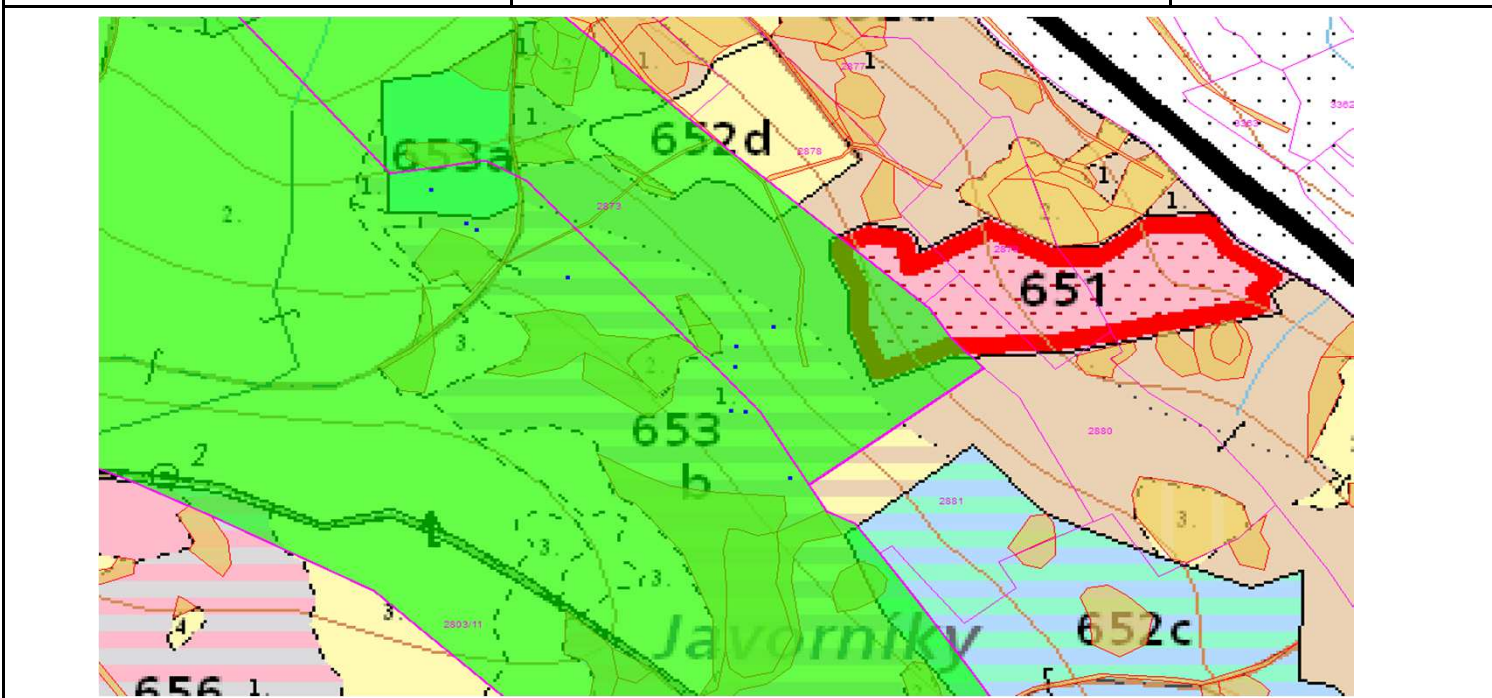

SÚHLAS NA ŤAŽBU DREVA

číslo: 2021/03/26-33

PRIORITA

1

SKLÁDKA

24

PREPÍNANIE

Vydal:

Odborný lesný hospodár	Meno, priezvisko: Ing. IVAN FEIK Odborný lesný hospodár OLH-394/99	Ing. Ivan Feik	Číslo osvedčenia OLH-394 / 99	Vydanie súhlasu: 26.03.2021
	Podpis: Lietavská Svinná 364 013 11 Lietavská Svinná-Babkov			Platnosť súhlasu do: 30.04.2021

Lesný celok: Čierne Svrčinovec	Vlastník alebo obhospodarovateľ lesa:	katastrálne územie
Vlastnícky celok: LPS Svrčinovec	LPS Svrčinovec	Svrčinovec

SÚHLAS		ČÍSLO PARCELY		Dielec	Druh ťažby	a jej špecifikácia *)	Spôsob vyznačenia ***)	VYZNAČENÁ ŤAŽBA				
číslo	podl.	kmeň	podlom.					Drevina	Počet kmeňov	Objem v m3	Plocha v ha**)	
33	1	2803	12	653B11	RN	LS - rozptýlená	biela farba, bodky	SM	6	8.00	0.00	
33	1	2803	12	653B11	RN	VT - rozptýlená	biela farba, bodky	SM	1	1.00	0.00	
33	2	2803	12	653A	RN	LS - rozptýlená	biela farba, bodky	SM	2	2.00	0.00	
33	3	2873		653B11	RN	LS - rozptýlená	biela farba, bodky	SM	1	1.00	0.00	
33	3	2873		653B11	RN	SN - rozptýlená	biela farba, bodky	SM	1	2.00	0.00	
									SPOLU:	11	14.00	0.00

- *) Úmyselná obnovná: hospodársky spôsob, forma náhodná: jednotlivo (zlomy, sucháre, vývraty).
- **) Mimoriadna: účel, plocha náhodná, sústredená: plocha v ha na dve desatiny.
- ***) Farba, ciacha, štítok.