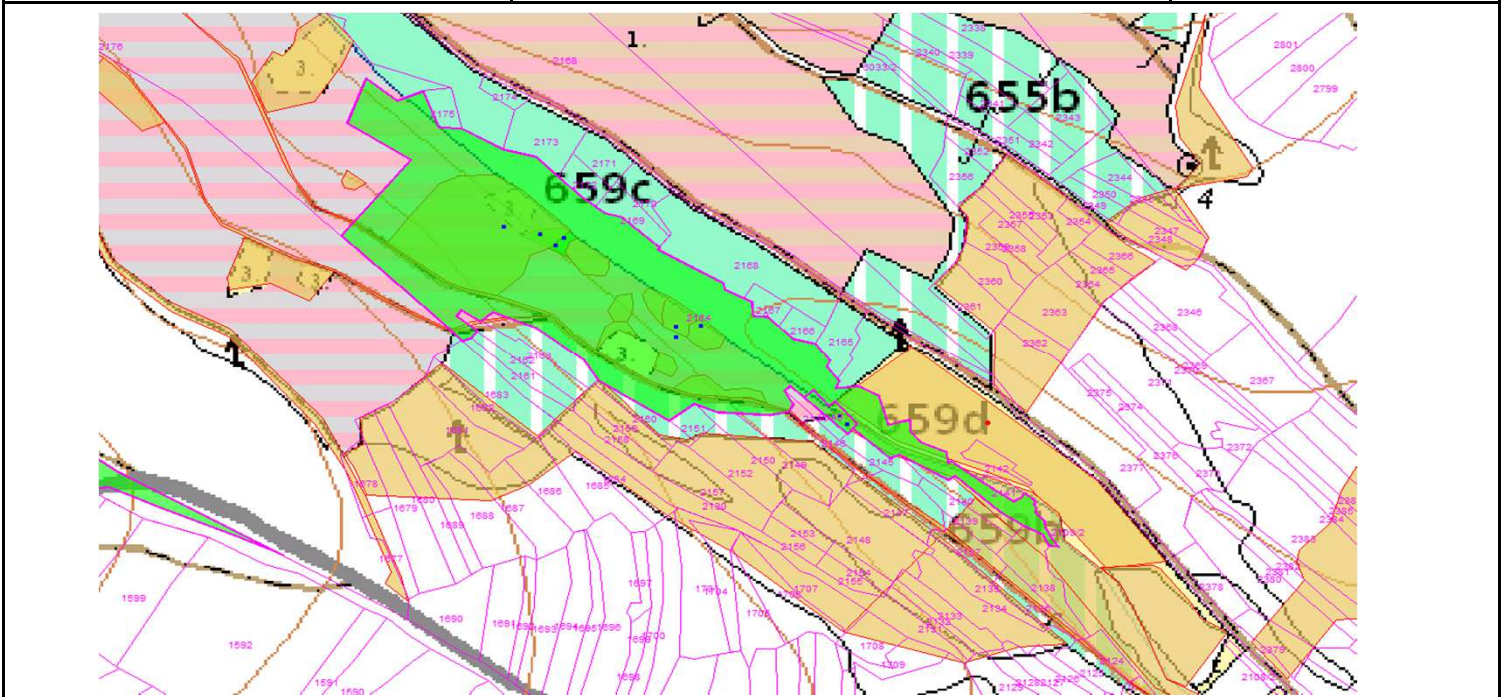

SÚHLAS NA ŤAŽBU DREVA

číslo: 2021/03/19-32

PRIORITA

1

SKLÁDKA

21

PREPÍNANIE

Vydal:

Odborný lesný hospodár	Meno, priezvisko: Ing. IVAN FEIK Odborný lesný hospodár OLH-394/99	Ing. Ivan Feik	Číslo osvedčenia OLH-394 / 99	Vydanie súhlasu: 19.03.2021
	Podpis: 013 11 Lietavská Svinná-Babkov			Platnosť súhlasu do: 30.04.2021

Lesný celok: Čierne Svrčinovec	Vlastník alebo obhospodarovateľ lesa:	katastrálne územie
Vlastnícky celok: LPS Svrčinovec	LPS Svrčinovec	Svrčinovec

SÚHLAS		ČÍSLO PARCELY		Dielec	Druh ťažby	a jej špecifikácia *)	Spôsob vyznačenia ***)	VYZNAČENÁ ŤAŽBA				
číslo	podl.	kmeň	podlom.					Drevina	Počet kmeňov	Objem v m3	Plocha v ha**)	
32	1	2143		659B	PN	LS- rozptýlená	biela farba, bodky	SM	2	6.00	0.00	
32	2	2164		659A11	RN	LS- sústredená	biela farba, bodky	SM	5	11.00	0.03	
32	2	2164		659A11	RN	VT- rozptýlená	biela farba, bodky	SM	1	2.00	0.00	
									SPOLU:	8	19.00	0.03

- *) Úmyselná obnovná: hospodársky spôsob, forma náhodná: jednotlivo (zlomy, sucháre, vývraty).
- **) Mimoriadna: účel, plocha náhodná, sústredená: plocha v ha na dve desatiny.
- ***) Farba, ciacha, štítok.