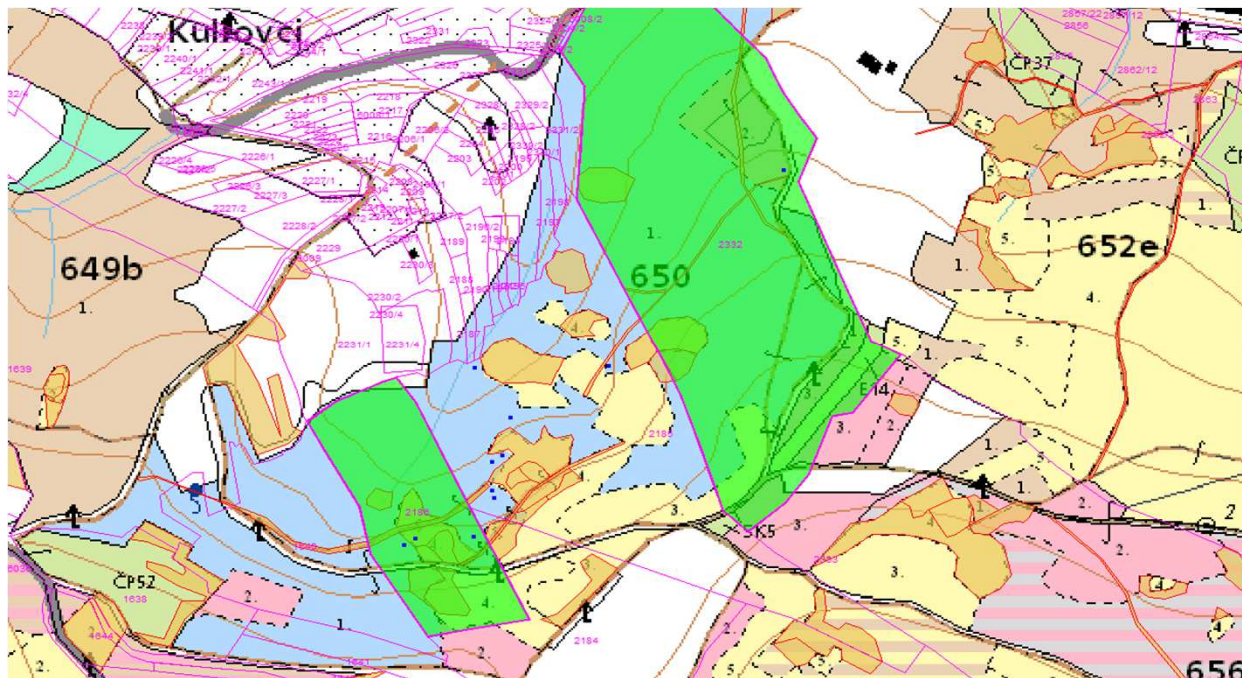

SÚHLAS NA ŤAŽBU DREVA

číslo: 2021/02/26-23

PRIORITA

1

SKLÁDKA

23

PREPÍNANIE

Vydal:

Odborný lesný hospodár	Meno, priezvisko: Ing. IVAN FEIK Odborný lesný hospodár OLH-394/99	Ing. Ivan Feik	Číslo osvedčenia OLH-394 / 99	Vydanie súhlasu: 26.02.2021
	Podpis: 013 11 Lietavská Svinná-Babkov <i>Ivan Feik</i>			Platnosť súhlasu do: 30.3.2021

Lesný celok: Čierne Svrčinovec	Vlastník alebo obhospodarovateľ lesa:	katastrálne územie
Vlastnícky celok: LPS Svrčinovec	LPS Svrčinovec	Svrčinovec

SÚHLAS		ČÍSLO PARCELY		Dielec	Druh ťažby	a jej špecifikácia *)	Spôsob vyznačenia ***)	VYZNAČENÁ ŤAŽBA				
číslo	podl.	kmeň	podlom.					Drevina	Počet kmeňov	Objem v m3	Plocha v ha**)	
23	1	2332		650_10	RN	LS - rozptýlená	biela farba, bodky	SM	1	1.00	0.00	
23	2	2185		650_10	RN	VT - rozptýlená	biela farba, bodky	SM	1	1.00	0.00	
23	2	2185		650_10	RN	LS - rozptýlená	biela farba, bodky	SM	5	5.00	0.00	
23	3	2186		650_10	RN	LS - rozptýlená	biela farba, bodky	SM	4	4.00	0.00	
									SPOLU:	11	11.00	0.00