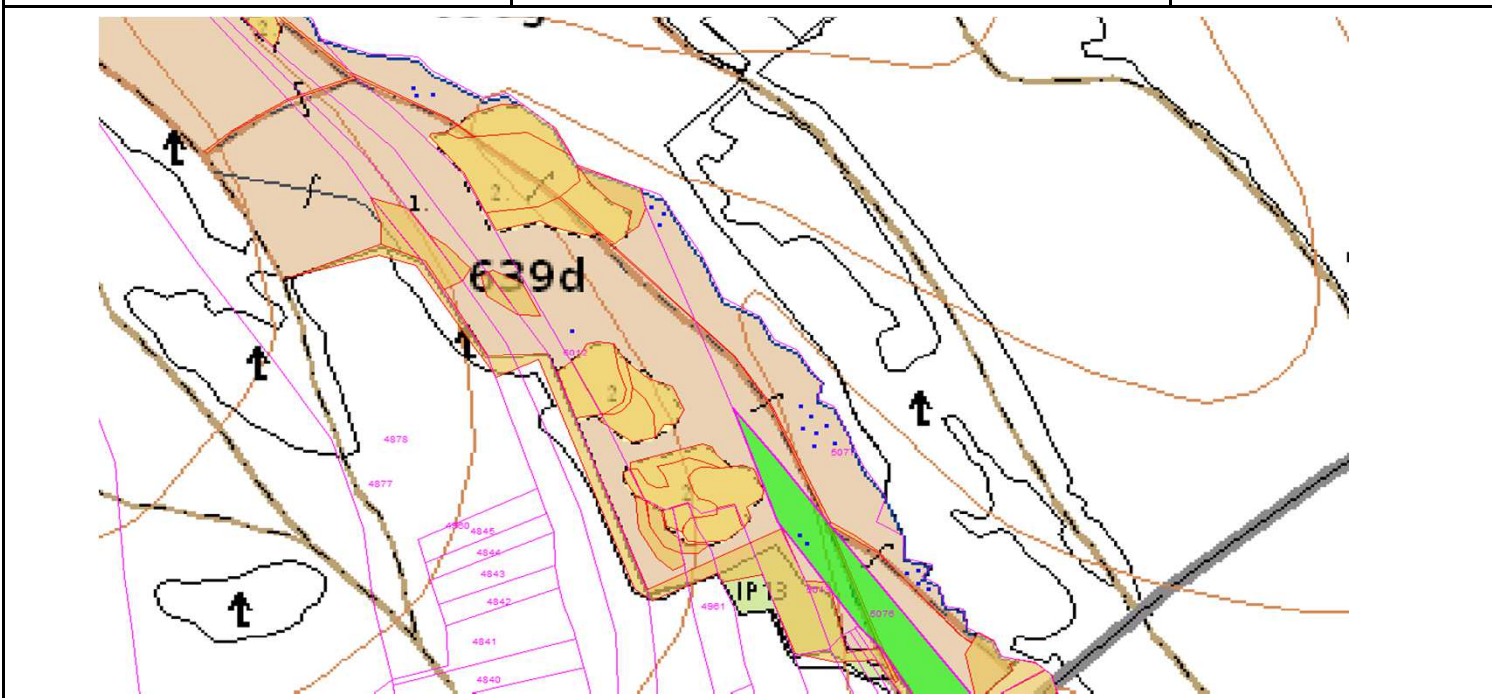

SÚHLAS NA ŤAŽBU DREVA

číslo: 2021/12/03-186

PRIORITA
PREPÍNANIE

1

SKLÁDKA

31

Vydal:

Odborný lesný hospodár	Meno, priezvisko: Ing. IVAN FEIK Odborný lesný hospodár OLH-394/99	Ing. Ivan Feik	Číslo osvedčenia OLH-394 / 99	Vydanie súhlasu: 3.12.2021
	Podpis: Lietavská Svinná 364 013 11 Lietavská Svinná-Babkov	<i>Ivan Feik</i>		Platnosť súhlasu do: 30.12.2021

Lesný celok: Čierne Svrčinovec	Vlastník alebo obhospodarovateľ lesa:	katastrálne územie
Vlastnícky celok: LPS Svrčinovec	LPS Svrčinovec	Svrčinovec

SÚHLAS		ČÍSLO PARCELY		Dielec	Druh ťažby	a jej špecifikácia *)	Spôsob vyznačenia ***)	VYZNAČENÁ ŤAŽBA				
číslo	podl.	kmeň	podlom.					Drevina	Počet kmeňov	Objem v m3	Plocha v ha**)	
186	1	5077		639D10	RN	LS - rozptýlená	biela farba, bodky	SM	12	14.00	0.00	
186	1	5077		639D10	RN	VT - rozptýlená	biela farba, bodky	SM	4	5.00	0.00	
186	2	5076		639D10	RN	LS - rozptýlená	biela farba, bodky	SM	2	4.00	0.00	
186	3	5012		639D10	RN	VT - rozptýlená	biela farba, bodky	SM	3	4.00	0.00	
186	3	5012		639D10	RN	LS - rozptýlená	biela farba, bodky	SM	1	1.00	0.00	
									SPOLU:	22	28.00	0.00

- *) Úmyselná obnovná: hospodársky spôsob, forma náhodná: jednotlivo (zlomy, sucháre, vývraty).
- **) Mimoriadna: účel, plocha náhodná, sústredená: plocha v ha na dve desatiny.
- ***) Farba, ciacha, štítok.