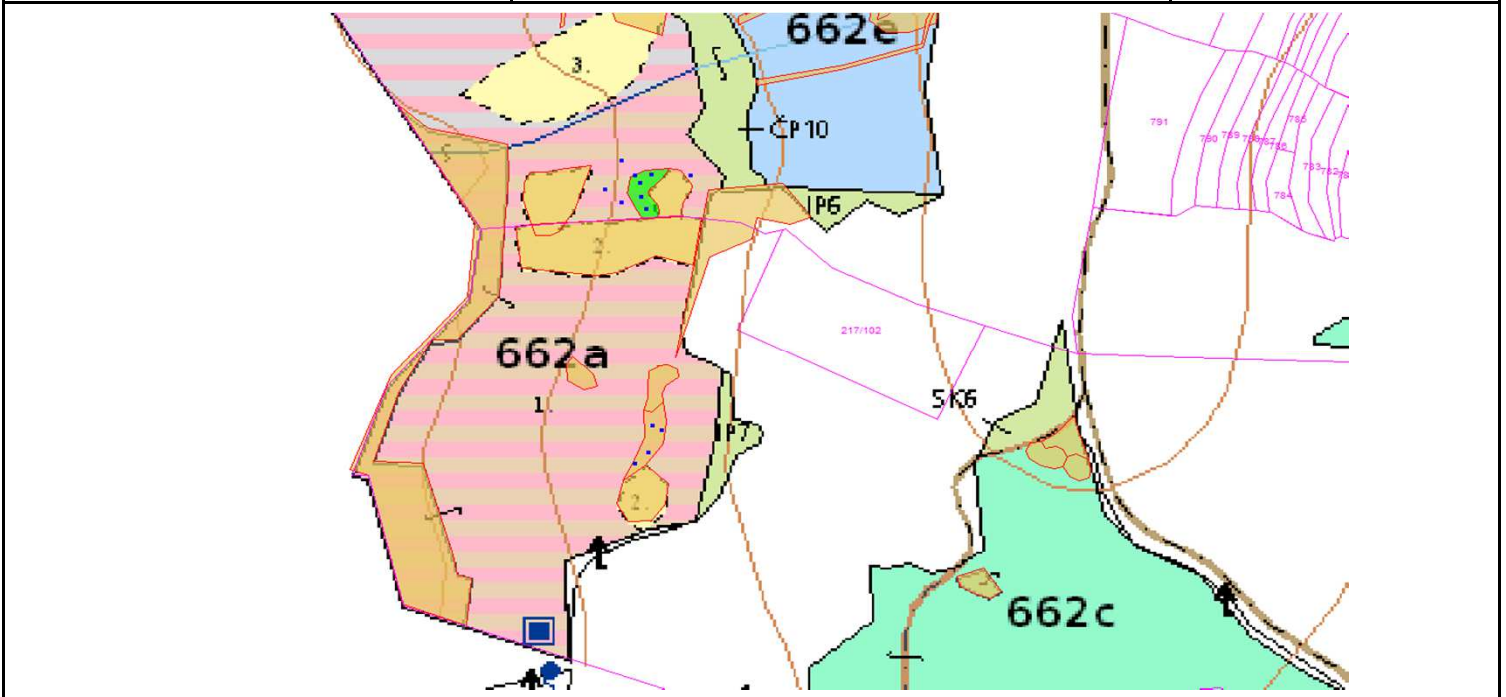

SÚHLAS NA ŤAŽBU DREVA

číslo: 2021/12/03-184

PRIORITA
PREPÍNANIE

2 SKLÁDKA

12

Vydal:

Odborný lesný hospodár	Meno, priezvisko: Ing. IVAN FEIK Odborný lesný hospodár OLH-394/99	Ing. Ivan Feik	Číslo osvedčenia OLH-394 / 99	Vydanie súhlasu: 3.12.2021
	Podpis: Lietavská Svinná 364 013 11 Lietavská Svinná-Babkov			Platnosť súhlasu do: 30.12.2021

Lesný celok: Čierne Svrčinovec	Vlastník alebo obhospodarovateľ lesa:	katastrálne územie
Vlastnícky celok: LPS Svrčinovec	LPS Svrčinovec	Svrčinovec

SÚHLAS		ČÍSLO PARCELY		Dielec	Druh ťažby	a jej špecifikácia *)	Spôsob vyznačenia ***)	VYZNAČENÁ ŤAŽBA				
číslo	podl.	kmeň	podlom.					Drevina	Počet kmeňov	Objem v m3	Plocha v ha**)	
184	1	217	100	662A11	RN	LS - sústredená	biela farba, kríže	SM	2	5.00	0.05	
184	1	217	100	662A11	RN	VT - rozptýlená	biela farba, bodky	SM	2	2.00	0.00	
184	2	792		662A11	RN	VT - rozptýlená	biela farba, bodky	BO	2	2.00	0.00	
184	2	792		662A11	RN	LS - sústredená	biela farba, kríže	SM	9	19.00	0.04	
									SPOLU:	15	28.00	0.09

- *) Úmyselná obnovná: hospodársky spôsob, forma náhodná: jednotlivo (zlomy, sucháre, vývraty).
- **) Mimoriadna: účel, plocha náhodná, sústredená: plocha v ha na dve desatiny.
- ***) Farba, ciacha, štítok.