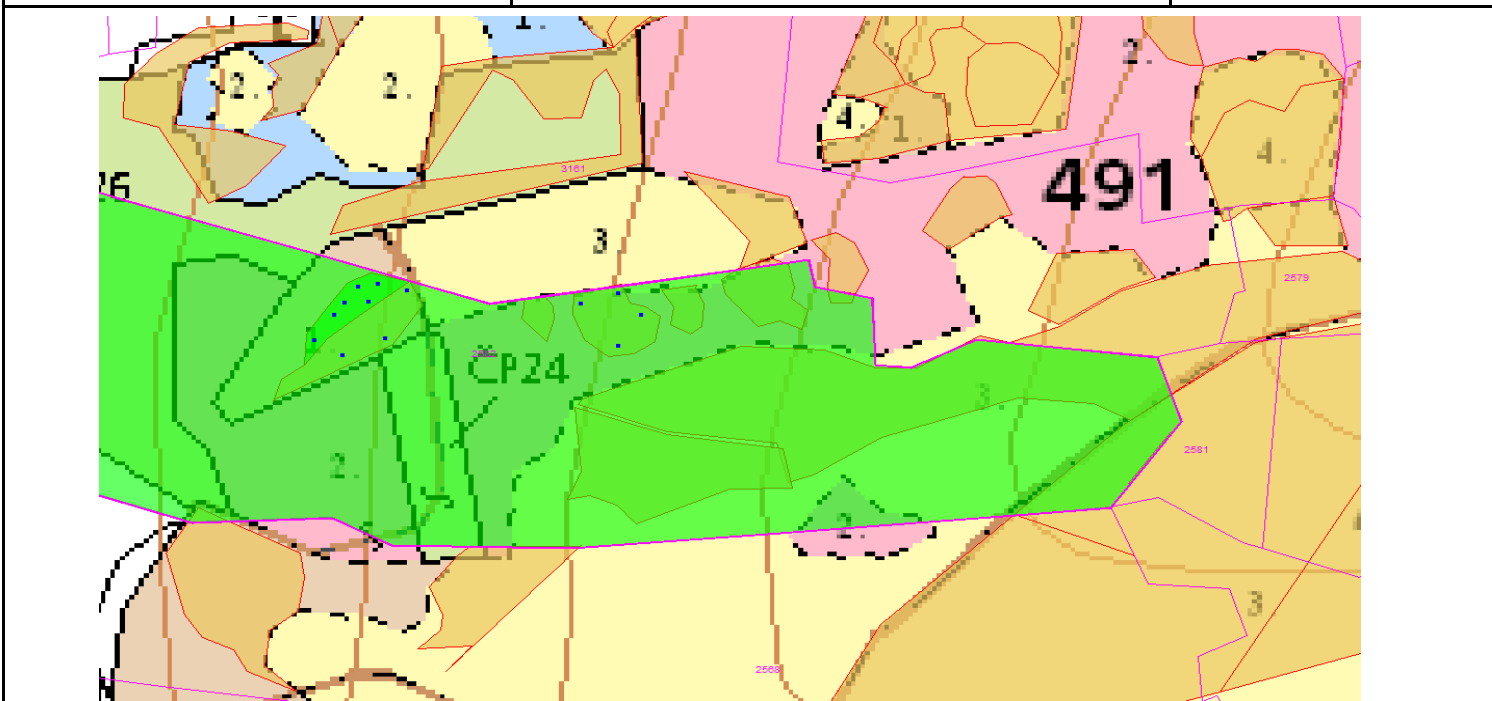

# SÚHLAS NA ŤAŽBU DREVA

číslo: 2021/11/12-177

PRIORITA  
PREPÍNANIE

1

SKLÁDKA

54

Vydal:

Odborný lesný hospodár	Meno, priezvisko: Ing. IVAN FEIK Odborný lesný hospodár OLH-394/99	Ing. Ivan Feik	Číslo osvedčenia  OLH-394 / 99	Vydanie súhlasu: 12.11.2021
	Podpis: 013 11 Lietavská Svinňá-Babkov			Platnosť súhlasu do: 15.12.2021

Lesný celok: Čierne Svrčinovec	Vlastník alebo obhospodarovateľ lesa:	katastrálne územie
Vlastnícky celok: LPS Svrčinovec	LPS Svrčinovec	Svrčinovec

SÚHLAS		ČÍSLO PARCELY		Dielec	Druh ťažby	a jej špecifikácia *)	Spôsob vyznačenia ***)	VYZNAČENÁ ŤAŽBA			
číslo	podl.	kmeň	podlom.					Drevina	Počet kmeňov	Objem v m3	Plocha v ha**)
177	1	2582	491_20	PN	LS - rozptýlená	biela farba, bodky	SM	2	1.00	0.00	
177	1	2582	491_20	PN	VT - rozptýlená	biela farba, bodky	SM	3	1.00	0.00	
177	2	2582	491_10	RN	LS - sústredená	biela farba, kríže	SM	12	20.00	0.04	
								<b>SPOLU:</b>	<b>17</b>	<b>22.00</b>	<b>0.04</b>

- \*) Úmyselná obnovná: hospodársky spôsob, forma náhodná: jednotlivo (zlomy, sucháre, vývraty).
- \*\*) Mimoriadna: účel, plocha náhodná, sústredená: plocha v ha na dve desatiny.
- \*\*\*) Farba, ciacha, štítok.