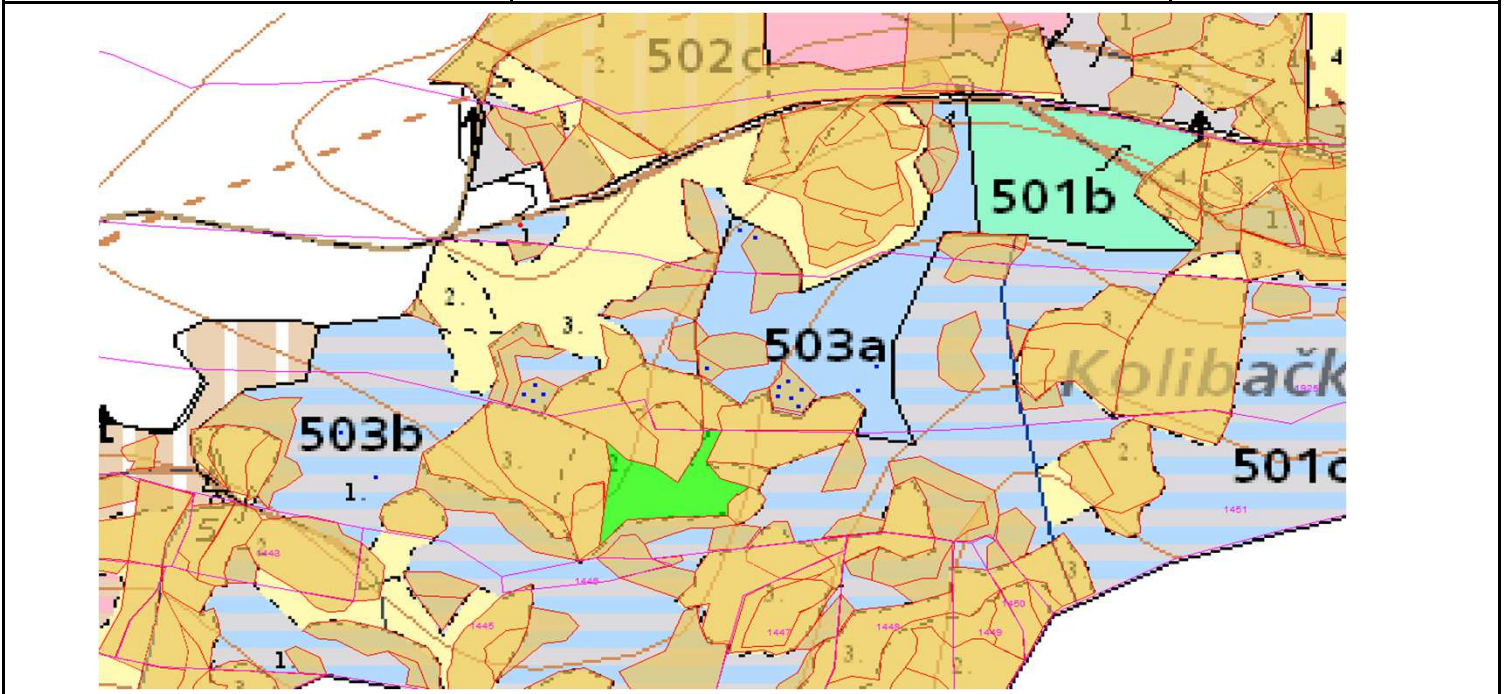

SÚHLAS NA ŤAŽBU DREVA

číslo: 2021/10/22-166

PRIORITA

1

SKLÁDKA

55

PREPÍNANIE

Vydal:

Odborný lesný hospodár	Meno, priezvisko: Ing. IVAN FEIK Odborný lesný hospodár OLH-394/99	Ing. Ivan Feik	Číslo osvedčenia OLH-394 / 99	Vydanie súhlasu: 22.10.2021
	Podpis: Lietavská Svinná 364 013 11 Lietavská Svinná-Babkov			Platnosť súhlasu do: 30.11.2021

Lesný celok: Čierne Svrčinovec	Vlastník alebo obhospodarovateľ lesa:	katastrálne územie
Vlastnícky celok: LPS Svrčinovec	LPS Svrčinovec	Svrčinovec

SÚHLAS		ČÍSLO PARCELY		Dielec	Druh ťažby	a jej špecifikácia *)	Spôsob vyznačenia ***)	VYZNAČENÁ ŤAŽBA			
číslo	podl.	kmeň	podlom.					Drevina	Počet kmeňov	Objem v m3	Plocha v ha**)
166	1	1925	503B11	RN	LS - sústredená	biela farba, kríže	SM	4	8.00	0.03	
166	2	1451	503B11	RN	LS - rozptýlená	biela farba, bodky	SM	2	3.00	0.00	
166	3	1925	503A	RNP	LS - sústredená	biela farba, kríže	SM	12	16.00	0.05	
166	4	1926	503A	RN	LS - rozptýlená	biela farba, bodky	SM	2	3.00	0.00	
								SPOLU:	20	30.00	0.08

- *) Úmyselná obnovná: hospodársky spôsob, forma náhodná: jednotlivo (zlomy, sucháre, vývraty).
- **) Mimoriadna: účel, plocha náhodná, sústredená: plocha v ha na dve desatiny.
- ***) Farba, ciacha, štítok.