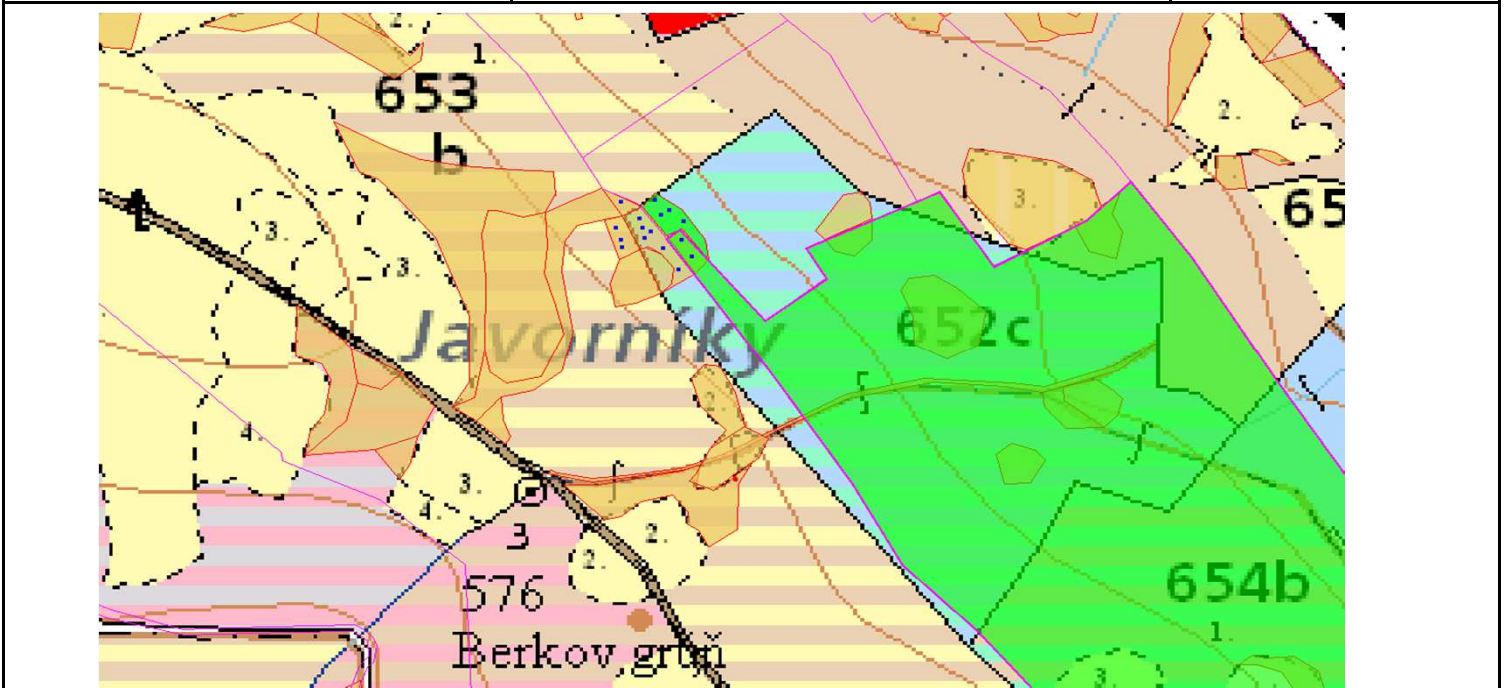

SÚHLAS NA ŤAŽBU DREVA

číslo: 2021/09/29-157

PRIORITA

1

SKLÁDKA

25

PREPÍNANIE

Vydal:

Lesný celok: Čierne Svrčinovec	Vlastník alebo obhospodarovateľ lesa:	katastrálne územie
Vlastnícky celok: LPS Svrčinovec	LPS Svrčinovec	Svrčinovec

SÚHLAS		ČÍSLO PARCELY		Dielec	Druh ťažby	a jej špecifikácia *)	Spôsob vyznačenia ***)	VYZNAČENÁ ŤAŽBA				
číslo	podl.	kmeň	podlom.					Drevina	Počet kmeňov	Objem v m3	Plocha v ha**)	
157	1	2881		652C01	RN	LS - sústredená	biela farba, kríže	SM	10	16.00	0.03	
157	2	2882		652C01	RN	LS - sústredená	biela farba, kríže	SM	12	18.00	0.02	
157	3	2803	12	652C01	RN	LS - sústredená	biela farba, kríže	SM	8	10.00	0.04	
102	4	2803	12	653B11	RN	LS - sústredená	biela farba, kríže	SM	10	24.00	0.03	
									SPOLU:	40	68.00	0.12