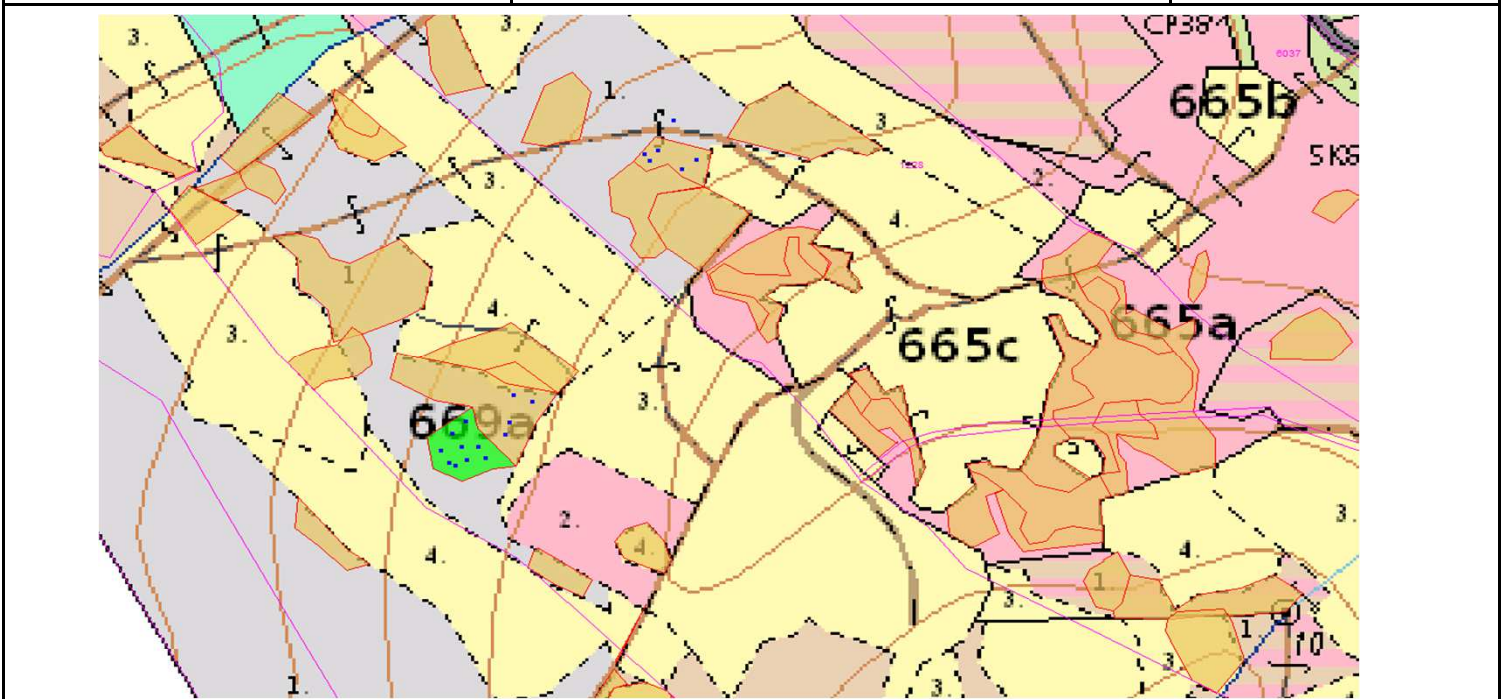

SÚHLAS NA ŤAŽBU DREVA

číslo: 2021/09/24-154

PRIORITA
PREPÍNANIE

1

SKLÁDKA

14

Vydal:

Odborný lesný hospodár	Meno, priezvisko: Ing. IVAN FEIK Odborný lesný hospodár OLH-394/99	Ing. Ivan Feik	Číslo osvedčenia OLH-394 / 99	Vydanie súhlasu: 24.09.2021
	Podpis: 013 11 Lietavská Svinná-Babkov <i>Ivan Feik</i>			Platnosť súhlasu do: 30.10.2021

Lesný celok: Čierne Svrčinovec	Vlastník alebo obhospodarovateľ lesa:	katastrálne územie
Vlastnícky celok: LPS Svrčinovec	LPS Svrčinovec	Svrčinovec

SÚHLAS		ČÍSLO PARCELY		Dielec	Druh ťažby	a jej špecifikácia *)	Spôsob vyznačenia ***)	VYZNAČENÁ ŤAŽBA			
číslo	podl.	kmeň	podlom.					Drevina	Počet kmeňov	Objem v m3	Plocha v ha**)
154	1	1222	669A10	RN	VT - rozptýlená	biela farba, bodky	SM	4	7.00	0.00	
154	1	1222	669A10	RN	LS - sústredená	biela farba, kríže	SM	8	24.00	0.10	
154	2	1228	669A10	RN	VT - rozptýlená	biela farba, bodky	SM	2	3.00	0.00	
154	2	1228	669A10	RN	LS - sústredená	biela farba, kríže	SM	6	17.00	0.06	
								SPOLU:	20	51.00	0.16

Zárubok: 6-Pajonkov, 5-Bubnov	Zárubkár: Banáš Pavol, Švancár Anton	Podpis:
Náklady:	Oblasť: 1	

Vykoná:	Právnická osoba:	ÍČO:	Fyzická osoba: meno, priezvisko	ÍČO:
		Podpis:		Podpis:

Upozornenie: Súhlas na ťažbu je platný až po doplnení údajov v časti "Vykoná"

- *) Úmyselná obnovná: hospodársky spôsob, forma náhodná: jednotlivo (zlomy, sucháre, vývraty).
- **) Mimoriadna: účel, plocha náhodná, sústredená: plocha v ha na dve desatiny.
- ***) Farba, ciacha, štítok.