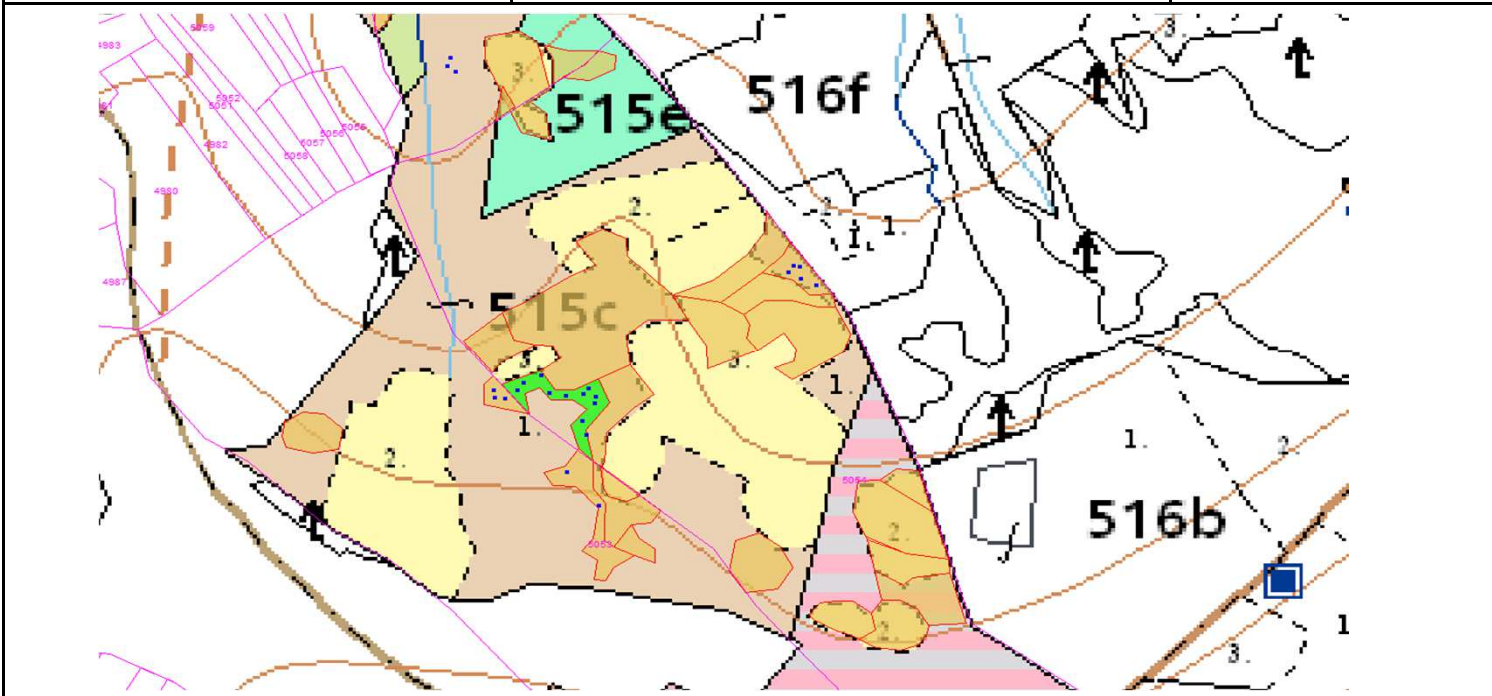

# SÚHLAS NA ŤAŽBU DREVA

číslo: 2021/09/24-152

PRIORITA

1

SKLÁDKA

42

Vydal:

PREPÍNANIE

SMEROVÁ S.

Odborný lesný hospodár	Meno, priezvisko: Ing. IVAN FEIK odborný lesný hospodár OĽH-394/99	Ing. Ivan Feik	Číslo osvedčenia OLH-394 / 99	Vydanie súhlasu: 24.09.2021
	Podpis: 013 11 Lietavská Svinná-Babkov			Platnosť súhlasu do: 30.10.2021

Lesný celok: Čierne Svrčinovec	Vlastník alebo obhospodarovateľ lesa:	katastrálne územie
Vlastnícky celok: LPS Svrčinovec	LPS Svrčinovec	Svrčinovec

SÚHLAS		ČÍSLO PARCELY		Dielec	Druh ťažby	a jej špecifikácia *)	Spôsob vyznačenia ***)	VYZNAČENÁ ŤAŽBA			
číslo	podl.	kmeň	podlom.					Drevina	Počet kmeňov	Objem v m3	Plocha v ha**)
152	1	5054		515C10	RN	LS- sústredená	biela farba, kríže	SM	27	46.00	0.10
152	2	5094		515C10	RN	LS - rozptýlená	biela farba, bodky	SM	3	7.00	0.00
152	3	5053		515C10	RN	LS- sústredená	biela farba, kríže	SM	5	9.00	0.09
								<b>SPOLU:</b>	<b>35</b>	<b>62.00</b>	<b>0.19</b>

- \*) Úmyselná obnovná: hospodársky spôsob, forma náhodná: jednotlivo (zlomy, sucháre, vývraty).
- \*\*\*) Mimoriadna: účel, plocha náhodná, sústredená: plocha v ha na dve desatiny.
- \*\*\*) Farba, ciacha, štítok.