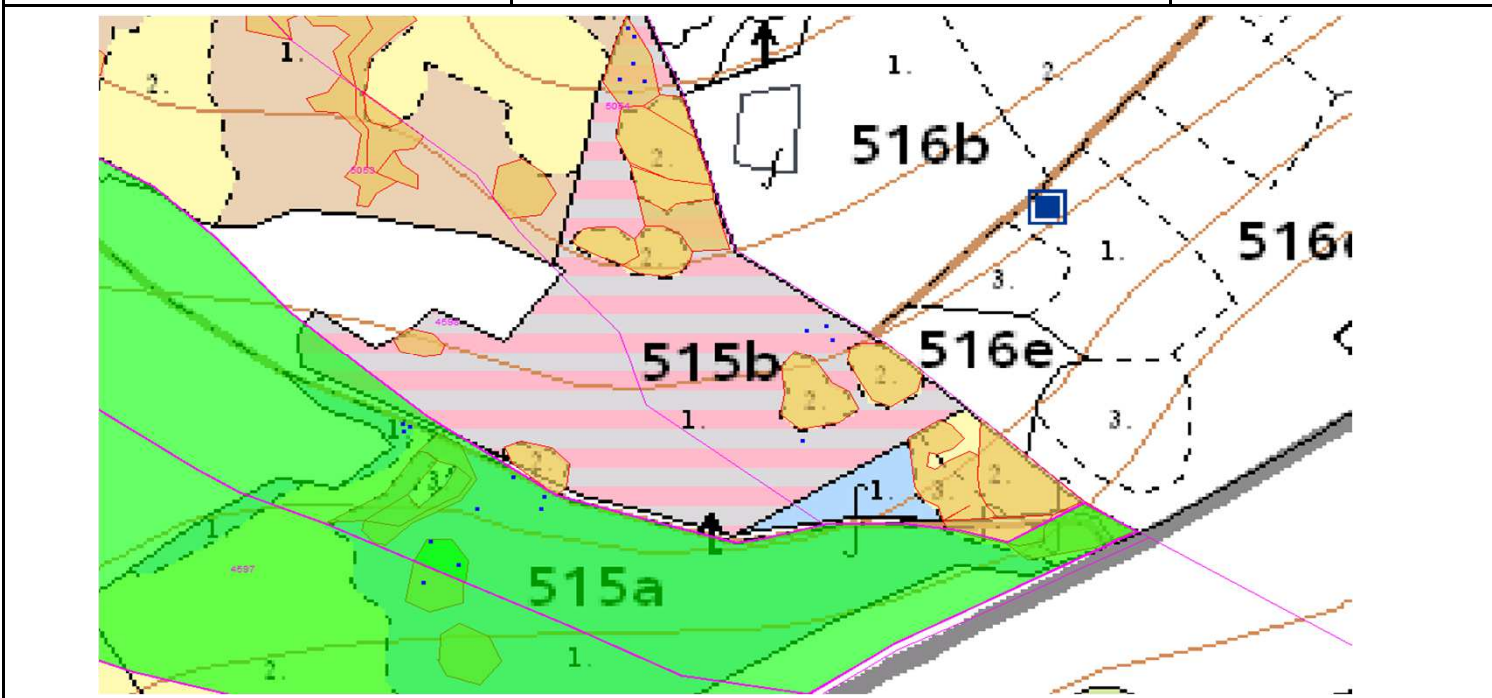

SÚHLAS NA ŤAŽBU DREVA

číslo: 2021/09/24-151

PRIORITA

1

SKLÁDKA

42

Vydal:

PREPÍNANIE

SMEROVÁ S.

Odborný lesný hospodár	Meno, priezvisko: Ing. IVAN FEIK odborný lesný hospodár 01 H-394/93	Ing. Ivan Feik	Číslo osvedčenia OLH-394 / 99	Vydanie súhlasu: 24.09.2021
	Podpis: Lietavská Svinná 364 013 11 Lietavská Svinná-Babkov			Platnosť súhlasu do: 30.10.2021

Lesný celok: Čierne Svrčinovec	Vlastník alebo obhospodarovateľ lesa:	katastrálne územie
Vlastnícky celok: LPS Svrčinovec	LPS Svrčinovec	Svrčinovec

SÚHLAS		ČÍSLO PARCELY		Dielec	Druh ťažby	a jej špecifikácia *)	Spôsob vyznačenia ***)	VYZNAČENÁ ŤAŽBA			
číslo	podl.	kmeň	podlom.					Drevina	Počet kmeňov	Objem v m3	Plocha v ha**)
151	1	4598		515A10	RN	LS- sústredená	biela farba, kríže	SM	8	14.00	0.04
151	2	4597		515A10	RN	LS- sústredená	biela farba, kríže	SM	1	3.00	0.04
151	3	5054		515B11	RN	LS- sústredená	biela farba, kríže	SM	15	22.00	0.08
								SPOLU:	24	39.00	0.16

- *) Úmyselná obnovná: hospodársky spôsob, forma náhodná: jednotlivo (zlomy, sucháre, vývraty).
- ***) Mimoriadna: účel, plocha náhodná, sústredená: plocha v ha na dve desatiny.
- ***) Farba, ciacha, štítok.