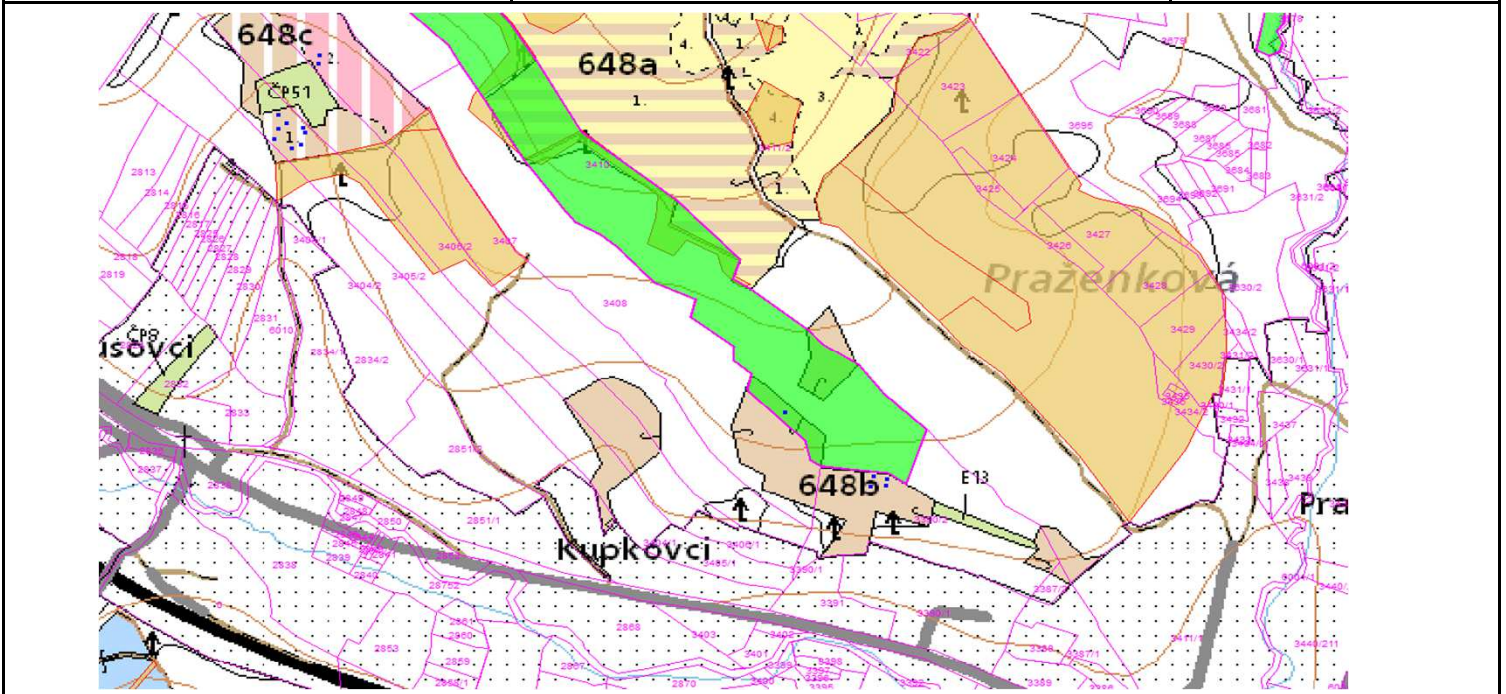

SÚHLAS NA ŤAŽBU DREVA

číslo: 2021/09/24-149

PRIORITA

1

SKLÁDKA

34

PREPÍNANIE

Vydal:

Odborný lesný hospodár	Meno, priezvisko: Ing. IVAN FEIK Odborný lesný hospodár OLH-394/99	Ing. Ivan Feik	Číslo osvedčenia OLH-394 / 99	Vydanie súhlasu: 24.09.2021
	Podpis: 013 11 Lietavská Svinná-Babkov <i>Ivan Feik</i>			Platnosť súhlasu do: 30.10.2021

Lesný celok: Čierne Svrčinovec	Vlastník alebo obhospodarovateľ lesa:	katastrálne územie
Vlastnícky celok: LPS Svrčinovec	LPS Svrčinovec	Svrčinovec

SÚHLAS		ČÍSLO PARCELY		Dielec	Druh ťažby	a jej špecifikácia *)	Spôsob vyznačenia ***)	VYZNAČENÁ ŤAŽBA				
číslo	podl.	kmeň	podlom.					Drevina	Počet kmeňov	Objem v m3	Plocha v ha**)	
149	1	3390	2	648B	RN	LS - rozptýlená	biela farba, bodky	SM	3	5.00	0.00	
149	2	3411	2	648B	RN	LS - rozptýlená	biela farba, bodky	SM	1	3.00	0.00	
149	3	3405	2	648C10	RN	LS - rozptýlená	biela farba, bodky	SM	8	15.00	0.00	
149	4	3407		648C20	PN	LS - rozptýlená	biela farba, bodky	SM	2	1.00	0.00	
									SPOLU:	14	24.00	0.00