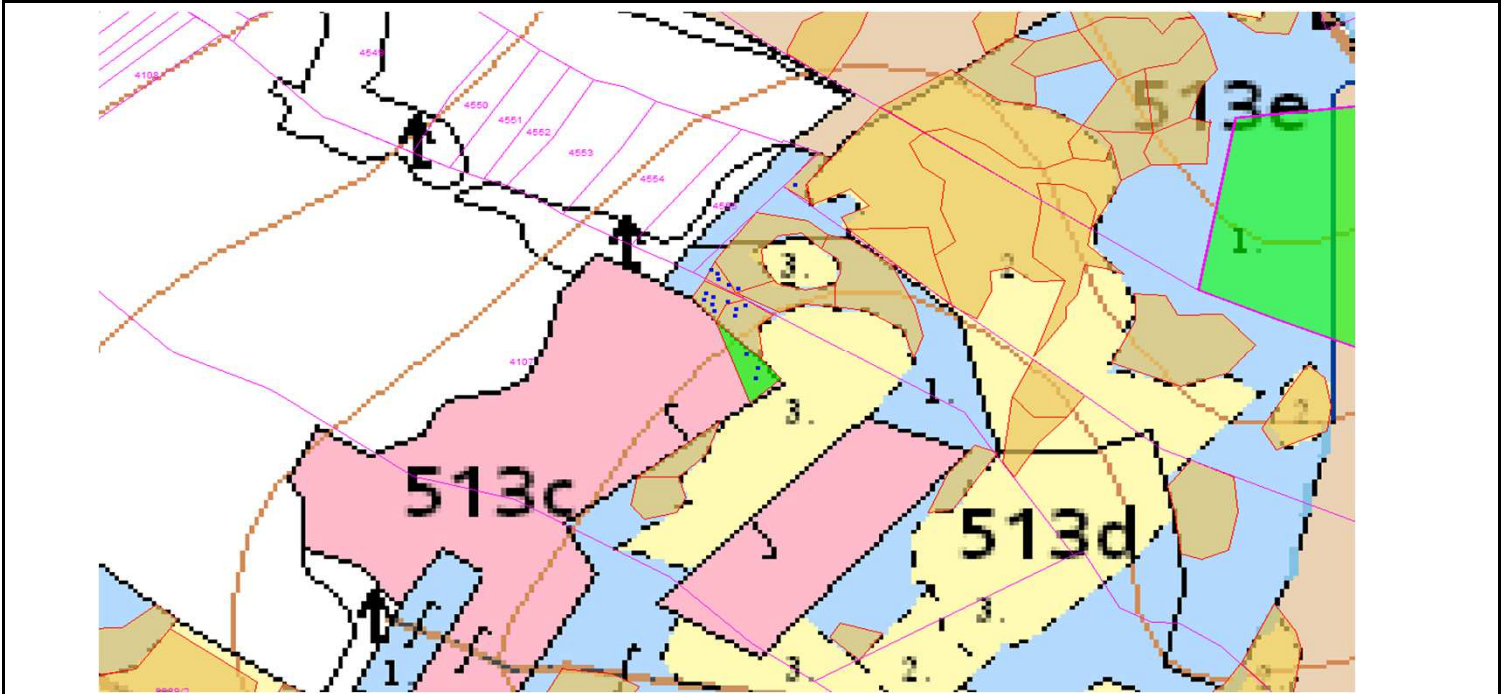

SÚHLAS NA ŤAŽBU DREVA

číslo: 2021/08/20-137

PRIORITA

1

SKLÁDKA

43

PREPÍNANIE

SMEROVÁ S.

Vydal:

Odborný lesný hospodár	Meno, priezvisko: Ing. IVAN FEIK odborný lesný hospodár OLH-394/99	Ing. Ivan Feik	Číslo osvedčenia OLH-394 / 99	Vydanie súhlasu: 20.08.2021
	Podpis: Lietavská Svinná 364 013 11 Lietavská Svinná-Babkov			Platnosť súhlasu do: 30.09.2021

Lesný celok: Čierne Svrčinovec	Vlastník alebo obhospodarovateľ lesa:	katastrálne územie
Vlastnícky celok: LPS Svrčinovec	LPS Svrčinovec	Svrčinovec

SÚHLAS		ČÍSLO PARCELY		Dielec	Druh ťažby	a jej špecifikácia *)	Spôsob vyznačenia ***)	VYZNAČENÁ ŤAŽBA			
číslo	podl.	kmeň	podlom.					Drevina	Počet kmeňov	Objem v m3	Plocha v ha**)
137	1	4557		513D10	RN	LS - sústredená	biela farba, kríže	SM	12	22.00	0.01
137	2	4107		513D10	RN	LS - sústredená	biela farba, kríže	SM	16	24.00	0.01
137	3	4107		513C	RN	LS - sústredená	biela farba, kríže	SM	3	3.00	0.03
137	4	4556		513E10	RN	LS - rozptýlená	biela farba, bodky	SM	1	2.00	0.00
								SPOLU:	32	51.00	0.05