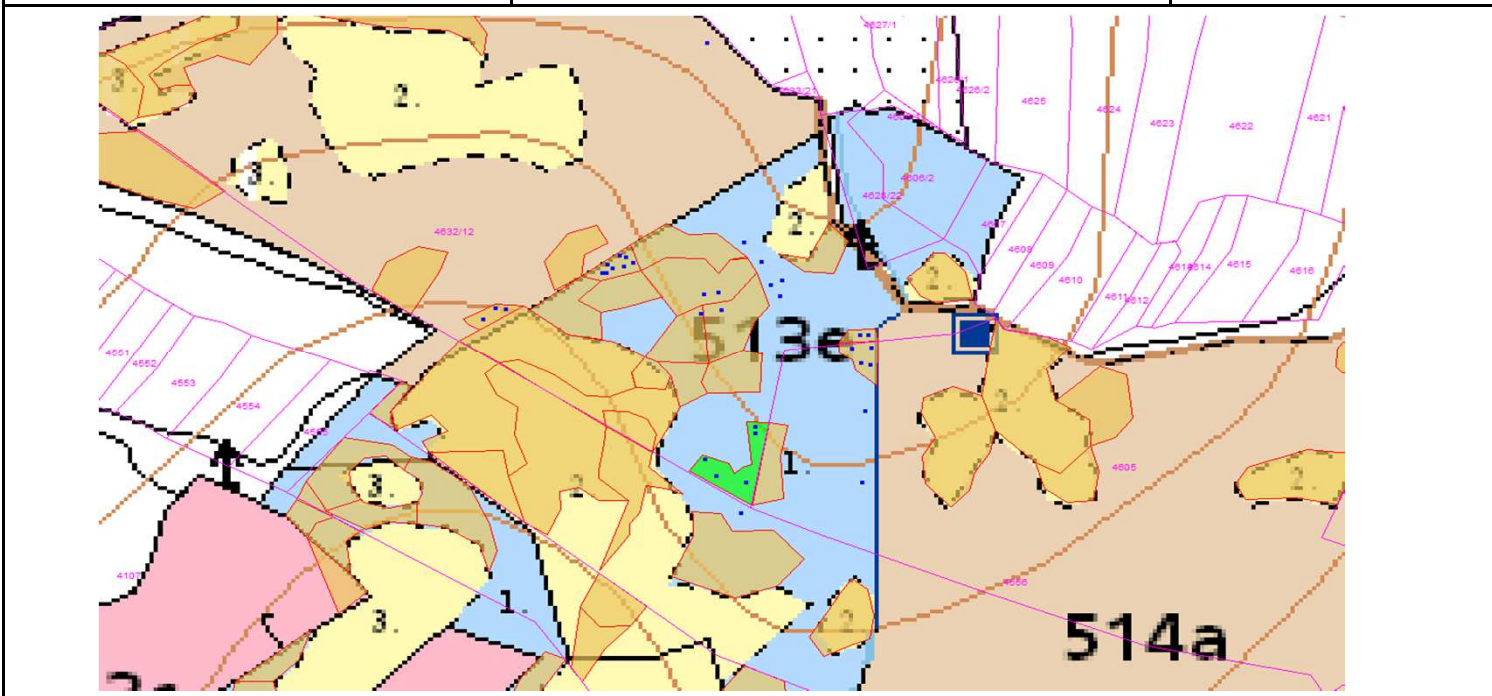

SÚHLAS NA ŤAŽBU DREVA

číslo: 2021/08/20-136

PRIORITA

1

SKLÁDKA

43

Vydal:

PREPÍNANIE

SMEROVÁ S.

Odborný lesný hospodár	Meno, priezvisko: Ing. IVAN FEIK odborný lesný hospodár 01 H-394/93	Ing. Ivan Feik	Číslo osvedčenia OLH-394 / 99	Vydanie súhlasu: 20.08.2021
	Podpis: 013 11 Lietavská Svinná-Babkov			Platnosť súhlasu do: 30.09.2021

Lesný celok: Čierne Svrčinovec	Vlastník alebo obhospodarovateľ lesa:	katastrálne územie
Vlastnícky celok: LPS Svrčinovec	LPS Svrčinovec	Svrčinovec

SÚHLAS		ČÍSLO PARCELY		Dielec	Druh ťažby	a jej špecifikácia *)	Spôsob vyznačenia ***)	VYZNAČENÁ ŤAŽBA			
číslo	podl.	kmeň	podlom.					Drevina	Počet kmeňov	Objem v m ³	Plocha v ha**)
136	1	4633	22	513E10	RN	LS - sústredená	biela farba, kríže	SM	31	55.00	0.07
136	2	4605		513D10	RN	LS - sústredená	biela farba, kríže	SM	9	15.00	0.05
136	3	4556		513B10	RN	LS - sústredená	biela farba, kríže	SM	1	1.00	0.00
136	4	4633	22	513B10	RN	LS - sústredená	biela farba, kríže	SM	4	6.00	0.01
								SPOLU:	45	77.00	0.13