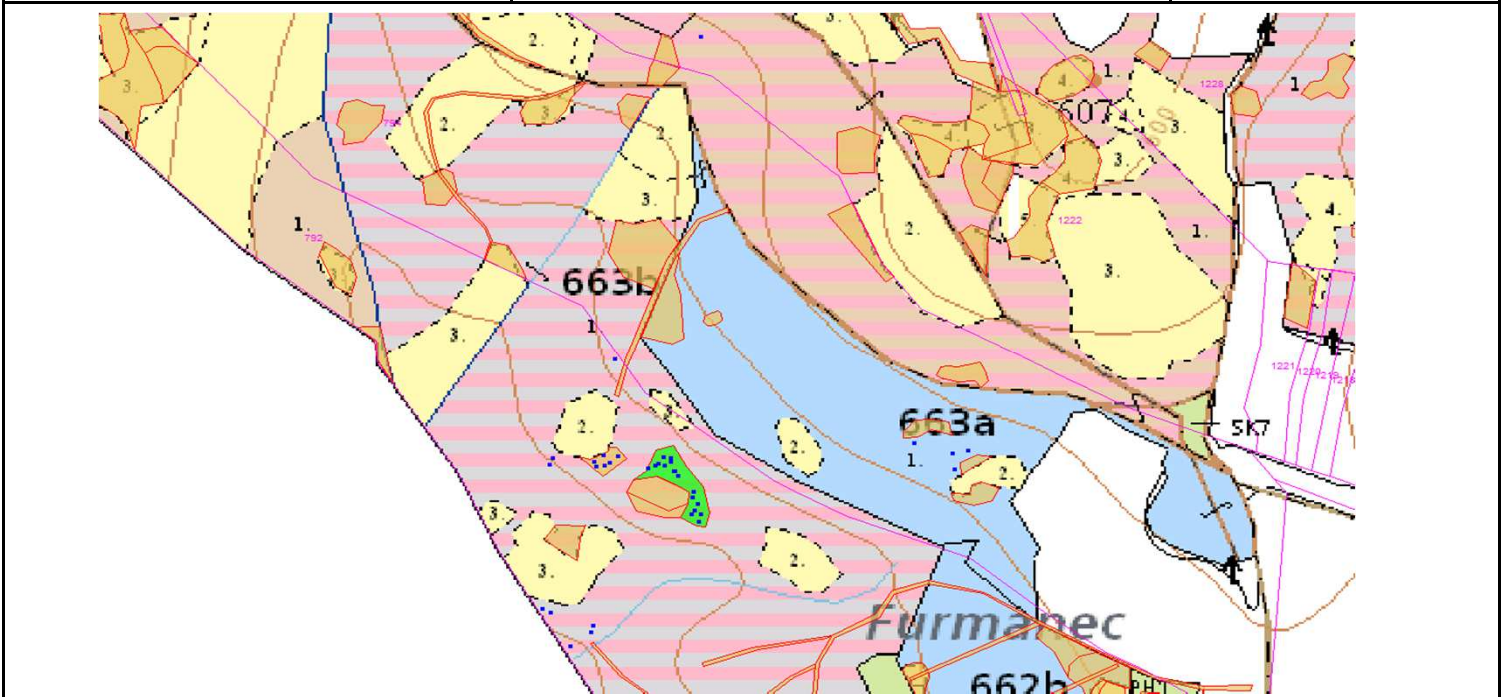

SÚHLAS NA ŤAŽBU DREVA

číslo: 2021/08/20-132

PRIORITA
PREPÍNANIE

1

SKLÁDKA

12

Vydal:

Odborný lesný hospodár	Meno, priezvisko: Ing. IVAN FEIK Odborný lesný hospodár OLH-394/99	Ing. Ivan Feik	Číslo osvedčenia OLH-394 / 99	Vydanie súhlasu: 20.08.2021
	Podpis: 013 11 Lietavská Svinná-Babkov <i>Ivan Feik</i>			Platnosť súhlasu do: 30.09.2021

Lesný celok: Čierne Svrčinovec	Vlastník alebo obhospodarovateľ lesa:	katastrálne územie
Vlastnícky celok: LPS Svrčinovec	LPS Svrčinovec	Svrčinovec

SÚHLAS		ČÍSLO PARCELY		Dielec	Druh ťažby	a jej špecifikácia *)	Spôsob vyznačenia ***)	VYZNAČENÁ ŤAŽBA			
číslo	podl.	kmeň	podlom.					Drevina	Počet kmeňov	Objem v m3	Plocha v ha**)
132	1	792	663B11	RN	LS - sústredená	biela farba, kríže	SM	32	49.00	0.14	
132	1	792	663B11	RN	VT-rozptýlená	biela farba, bodky	SM	2	2.00	0.00	
132	2	1222	664A11	RN	LS-rozptýlená	biela farba, bodky	SM	1	3.00	0.00	
132	3	794	663A10	RN	LS-rozptýlená	biela farba, bodky	SM	4	5.00	0.00	
								SPOLU:	39	59.00	0.14

- *) Úmyselná obnovná: hospodársky spôsob, forma náhodná: jednotlivo (zlomy, sucháre, vývraty).
- ***) Mimoriadna: účel, plocha náhodná, sústredená: plocha v ha na dve desatiny.
- ***) Farba, ciacha, štítok.